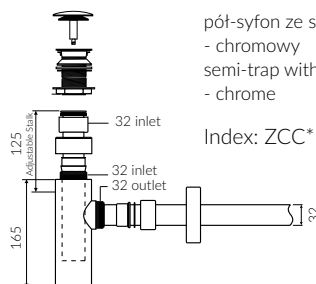

UMYWALKA MEBLOWA / WPUSZCZANA W BLAT  
VANITY / INSET WASHBASIN

Index: **320 075 02x xx x**

DŁUGOŚĆ LENGTH	SZEROKOŚĆ WIDTH	WYSOKOŚĆ HEIGHT
750	477	175

Wymiary podane z tolerancją / Dimensions specified with tolerance:  
do/to 700 mm (+2 -0) od/from 701 do/to 1200 mm (+3 -0)

PRODUKT KOMPATYBILNY Z / PRODUCT COMPATIBLE WITH:

\* za dopłatą / additional fees apply

pół-syfon ze spustem „Klik Klak”- PCV  
semi-trap with „Klik Klak” trigger - PVC

Index: ZPC\*

\* za dopłatą / additional fees apply

pół-syfon ze spustem „Klik Klak”  
- chromowy  
semi-trap with „Klik Klak” trigger  
- chrome

Index: ZCC\*

\* za dopłatą / additional fees apply

pół-syfon ze spustem „Klik Klak”  
- z czyszczeniem od góry  
semi-trap with „Klik Klak” trigger  
- cleaning from the top system