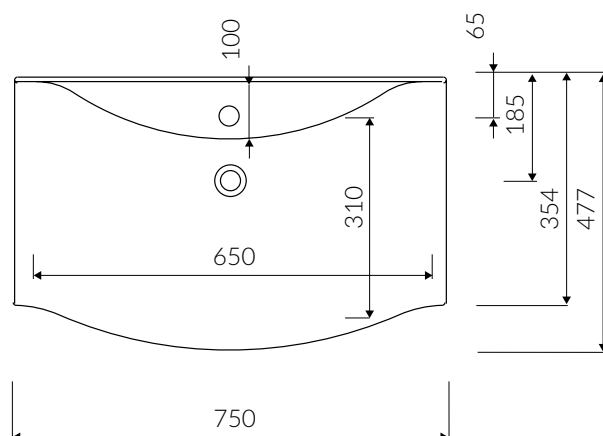

UMYWALKA MEBLOWA / WPUSZCZANA W BLAT  
VANITY / INSET WASHBASIN

Index: **320 075 02x xx x**

DŁUGOŚĆ LENGTH	SZEROKOŚĆ WIDTH	WYSOKOŚĆ HEIGHT
750	477	175

Wymiary podane z tolerancją / Dimensions specified with tolerance:  
do/to 700 mm (+2 -0) od/from 701 do/to 1200 mm (+3 -0)