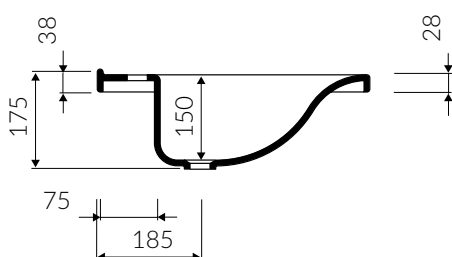

UMYWALKA MEBLOWA / WPUSZCZANA W BLAT  
VANITY / INSET WASHBASIN

Index: **320 075 02x xx x**

DŁUGOŚĆ LENGTH	SZEROKOŚĆ WIDTH	WYSOKOŚĆ HEIGHT
750	477	175

Wymiary podane z tolerancją / Dimensions specified with tolerance:  
do/to 700 mm (+2 -0) od/from 701 do/to 1200 mm (+3 -0)