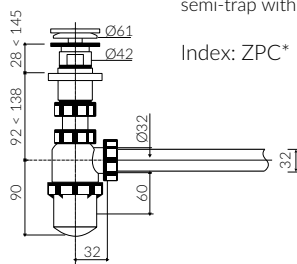

UMYWALKA MEBLOWA / WPUSZCZANA W BLAT  
VANITY / INSET WASHBASIN

Index: **320 075 02x xx x**

DŁUGOŚĆ LENGTH	SZEROKOŚĆ WIDTH	WYSOKOŚĆ HEIGHT
750	477	175

Wymiary podane z tolerancją / Dimensions specified with tolerance:  
do/to 700 mm (+2 -0) od/from 701 do/to 1200 mm (+3 -0)

PRODUKT KOMPATYBILNY Z / PRODUCT COMPATIBLE WITH:

\* za dopłatą / additional fees apply

pół-syfon ze spustem „Klik Klak”- PCV  
semi-trap with „Klik Klak” trigger - PVC

Index: ZPC\*

\* za dopłatą / additional fees apply