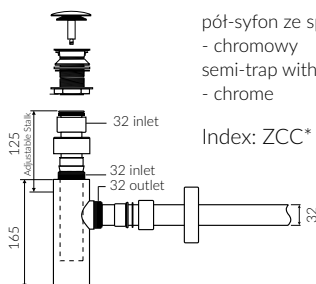

UMYWALKA MEBLOWA / WPUSZCZANA W BLAT  
VANITY / INSET WASHBASIN

Index: **320 121 02x xx x**

DŁUGOŚĆ LENGTH	SZEROKOŚĆ WIDTH	WYSOKOŚĆ HEIGHT
1210	480	174

Wymiary podane z tolerancją / Dimensions specified with tolerance:  
do/to 700 mm (+2 -0) od/from 701 do/to 1200 mm (+3 -0)

PRODUKT KOMPATYBILNY Z / PRODUCT COMPATIBLE WITH:

\* za dopłatą / additional fees apply

pół-syfon ze spustem „Klik Klak”- PCV  
semi-trap with „Klik Klak” trigger - PVC

Index: ZPC\*

\* za dopłatą / additional fees apply

pół-syfon ze spustem „Klik Klak”  
- chromowy  
semi-trap with „Klik Klak” trigger  
- chrome

Index: ZCC\*

\* za dopłatą / additional fees apply

pół-syfon ze spustem „Klik Klak”  
- z czyszczeniem od góry  
semi-trap with „Klik Klak” trigger  
- cleaning from the top system