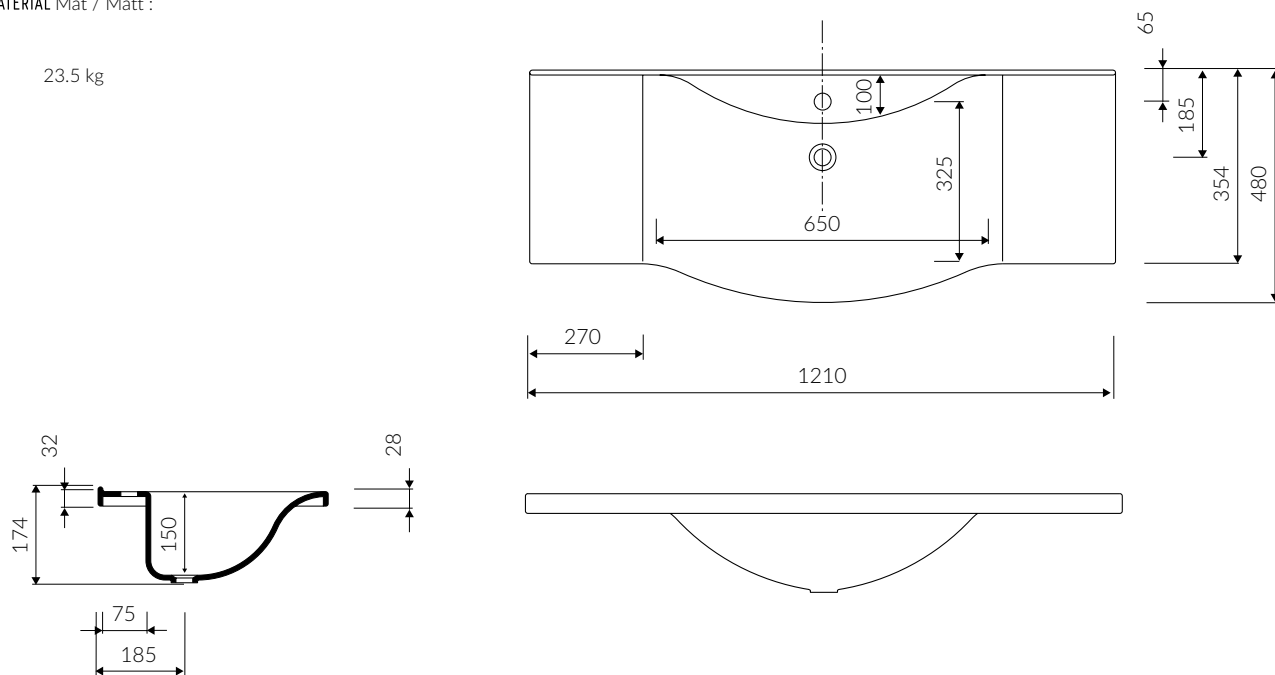

UMYWALKA MEBLOWA / WPUSZCZANA W BLAT  
VANITY / INSET WASHBASIN

Index: **320 121 02x xx x**

DŁUGOŚĆ LENGTH	SZEROKOŚĆ WIDTH	WYSOKOŚĆ HEIGHT
1210	480	174

Wymiary podane z tolerancją / Dimensions specified with tolerance:  
do/to 700 mm (+2 -0) od/from 701 do/to 1200 mm (+3 -0)