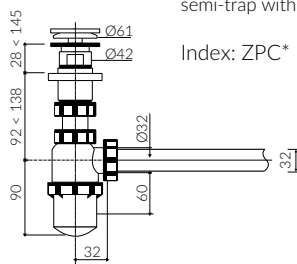

UMYWALKA MEBLOWA / WPUSZCZANA W BLAT  
VANITY / INSET WASHBASIN

Index: **320 121 02x xx x**

DŁUGOŚĆ LENGTH	SZEROKOŚĆ WIDTH	WYSOKOŚĆ HEIGHT
1210	480	174

Wymiary podane z tolerancją / Dimensions specified with tolerance:  
do/to 700 mm (+2 -0) od/from 701 do/to 1200 mm (+3 -0)

PRODUKT KOMPATYBILNY Z / PRODUCT COMPATIBLE WITH:

\* za dopłatą / additional fees apply

pół-syfon ze spustem „Klik Klak”- PCV  
semi-trap with „Klik Klak” trigger - PVC

Index: ZPC\*

\* za dopłatą / additional fees apply