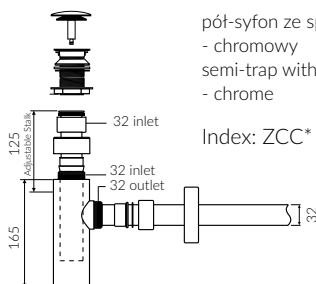

## UMYWALKA WISZĄCA WALL-MOUNTED WASHBASIN

Index: **330 120 02x xx x**

- Zalecany sposób montażu / recommended mounting method:  
- Wisząca / Wall-mounted
- Możliwość montowania na wspornikach / Installing on supports possible
- Dostosowana do typu baterii / Suitable with kind of faucets:  
- Nablatowa / Countertop
- Z otworem lub bez otworu na baterię / With or without tap hole
- Z przelewem lub bez przelewu / With or without overflow
- Materiał i kolorystyka / Material and colour  
DUROCOAT® MATERIAL Połysk / Gloss :  
- Biały / White  
GELCOAT® MAT MATERIAL Mat / Matt :  
- Biały / White
- Waga / Weight : 18 kg

DŁUGOŚĆ LENGTH	SZEROKOŚĆ WIDTH	WYSOKOŚĆ HEIGHT
1200	500	240

\* za dopłatą / additional fees apply

Wymiary podane z tolerancją / Dimensions specified with tolerance:  
do 700 mm (+2 -0) od 701 do 1200 mm (+3 -0)

PRODUKT KOMPATYBILNY Z / PRODUCT COMPATIBLE WITH:

\* za dopłatą / additional fees apply

pół-syfon ze spustem „Klik Klak”- PCV  
semi-trap with „Klik Klak” trigger - PVC

Index: ZPC\*

\* za dopłatą / additional fees apply

pół-syfon ze spustem „Klik Klak”  
- chromowy  
semi-trap with „Klik Klak” trigger  
- chrome

Index: ZCC\*

\* za dopłatą / additional fees apply

pół-syfon ze spustem „Klik Klak”  
- z czyszczeniem od góry  
semi-trap with „Klik Klak” trigger  
- cleaning from the top system