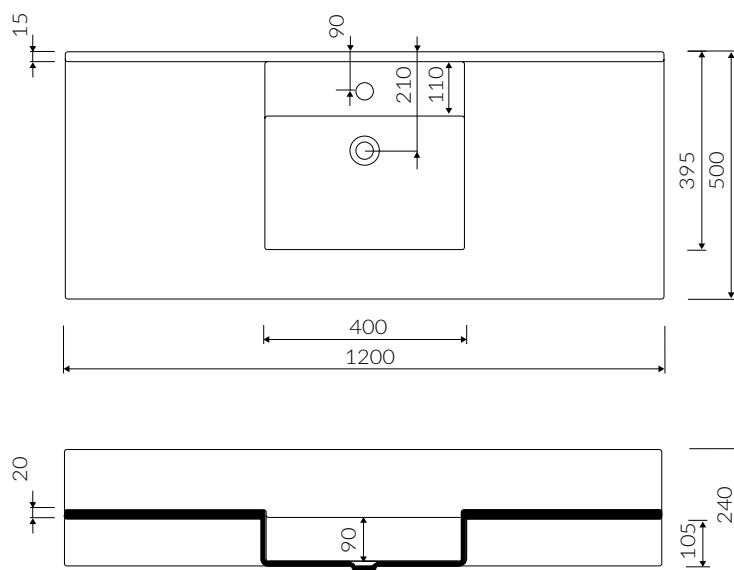

## UMYWALKA WISZĄCA WALL-MOUNTED WASHBASIN

Index: **330 120 02x xx x**

- Zalecany sposób montażu / recommended mounting method:  
- Wisząca / Wall-mounted
- Możliwość montowania na wspornikach / Installing on supports possible
- Dostosowana do typu baterii / Suitable with kind of faucets:  
- Nablatowa / Countertop
- Z otworem lub bez otworu na baterię / With or without tap hole
- Z przelewem lub bez przelewu / With or without overflow
- Materiał i kolorystyka / Material and colour  
DUROCOAT® MATERIAL Połysk / Gloss :  
- Biały / White  
GELCOAT® MAT MATERIAL Mat / Matt :  
- Biały / White
- Waga / Weight : 18 kg

DŁUGOŚĆ LENGTH	SZEROKOŚĆ WIDTH	WYSOKOŚĆ HEIGHT
1200	500	240

\* za dopłatą / additional fees apply

Wymiary podane z tolerancją / Dimensions specified with tolerance:  
do 700 mm (+2 -0) od 701 do 1200 mm (+3 -0)