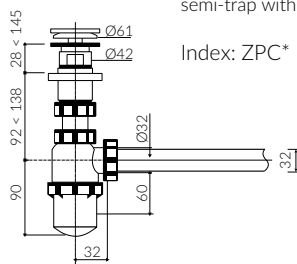

## UMYWALKA WISZĄCA WALL-MOUNTED WASHBASIN

Index: **330 120 02x xx x**

- Zalecany sposób montażu / recommended mounting method:  
- Wisząca / Wall-mounted
- Możliwość montowania na wspornikach / Installing on supports possible
- Dostosowana do typu baterii / Suitable with kind of faucets:  
- Nablatowa / Countertop
- Z otworem lub bez otworu na baterię / With or without tap hole
- Z przelewem lub bez przelewu / With or without overflow
- Materiał i kolorystyka / Material and colour  
DUROCOAT® MATERIAL Połysk / Gloss :  
- Biały / White  
GELCOAT® MAT MATERIAL Mat / Matt :  
- Biały / White
- Waga / Weight : 18 kg

DŁUGOŚĆ LENGTH	SZEROKOŚĆ WIDTH	WYSOKOŚĆ HEIGHT
1200	500	240

\* za dopłatą / additional fees apply

Wymiary podane z tolerancją / Dimensions specified with tolerance:  
do 700 mm (+2 -0) od 701 do 1200 mm (+3 -0)

PRODUKT KOMPATYBILNY Z / PRODUCT COMPATIBLE WITH:

\* za dopłatą / additional fees apply

pół-syfon ze spustem „Klik Klak”- PCV  
semi-trap with „Klik Klak” trigger - PVC

Index: ZPC\*

\* za dopłatą / additional fees apply