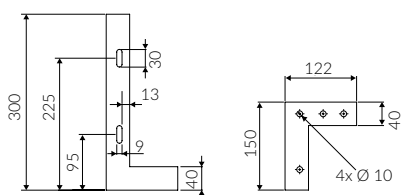

## UMYWALKA WISZĄCA WALL-MOUNTED WASHBASIN

Index: **330 120 02x xx x**

- Zalecany sposób montażu / recommended mounting method:  
- Wisząca / Wall-mounted
- Możliwość montowania na wspornikach / Installing on supports possible
- Dostosowana do typu baterii / Suitable with kind of faucets:  
- Nablatowa / Countertop
- Z otworem lub bez otworu na baterię / With or without tap hole
- Z przelewem lub bez przelewu / With or without overflow
- Materiał i kolorystyka / Material and colour  
DUROCOAT® MATERIAL Połysk / Gloss :  
- Biały / White  
GELCOAT® MAT MATERIAL Mat / Matt :  
- Biały / White
- Waga / Weight : 18 kg

DŁUGOŚĆ LENGTH	SZEROKOŚĆ WIDTH	WYSOKOŚĆ HEIGHT
1200	500	240

\* za dopłatą / additional fees apply

Wymiary podane z tolerancją / Dimensions specified with tolerance:  
do 700 mm (+2 -0) od 701 do 1200 mm (+3 -0)