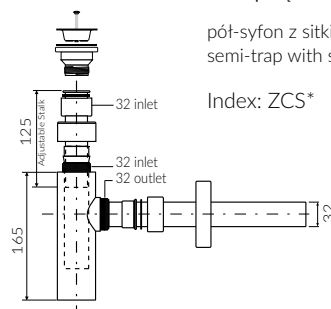

NOEL 800

- Zalecany sposób montażu / Recommended mounting method:
 - Meblowa / Vanity
 - Wpuszczana w blat / Inset
- Dostosowana do typu baterii / Suitable with kind of faucets:
 - Ścienne / Wall mounted
 - Nablatowa / Countertop
- Z otworem lub bez otworu na baterię / With or without tap hole
- Bez przelewu / Without overflow
- Z płytką / With waste cover
- Z możliwością zamknięcia odpływu wody przy zastosowaniu zestawu ZCCN
Use ZCCN syphon to stop water draining
- Materiał i kolorystyka / Material and colour
 - DUROCOAT® MATERIAL** Połysk / Gloss :
 - Biały / White
 - GELCOAT® MATERIAL** Połysk / Gloss :
 - Czarny / Black
 - Inne kolory z palety Ral podlegają indywidualnej wycenie /
Other RAL range colours are calculated on separate request
 - GELCOAT® MAT MATERIAL** Mat / Matt :
 - Biały / White
- Waga / Weight : 14 kg

UMYWALKA MEBLOWA / WPUSZCZANA W BLAT VANITY / INSET WASHBASIN

Index: **580 080 02x xx x**

DŁUGOŚĆ LENGTH	SZEROKOŚĆ WIDTH	WYSOKOŚĆ HEIGHT
800	450	112

Wymiary podane z tolerancją / Dimensions specified with tolerance:
do 700 mm (+2 -0) od 701 do 1200 mm (+3 -0)

PRODUKT KOMPATYBILNY Z / PRODUCT COMPATIBLE WITH:

* za dopłatą / additional fees apply

pół-syfon PCV z sitkiem
semi-trap with strainer-PVC

Index: ZPS*

* za dopłatą / additional fees apply

pół-syfon z sitkiem - chromowy
semi-trap with strainer - chrome

Index: ZCS*

* za dopłatą / additional fees apply

pół-syfon ze spustem chowanym
„Klik Klak” - chrom
syfon pop down waste - chrome

Index: ZCCN*