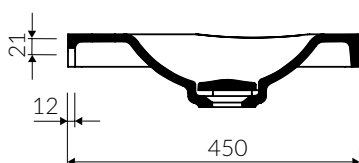

NOEL 800

- Zalecany sposób montażu / Recommended mounting method:
 - Meblowa / Vanity
 - Wpuszczana w blat / Inset
- Dostosowana do typu baterii / Suitable with kind of faucets:
 - Ścienne / Wall mounted
 - Nablatowa / Countertop
- Z otworem lub bez otworu na baterię / With or without tap hole
- Bez przelewu / Without overflow
- Z płytką / With waste cover
- Z możliwością zamknięcia odpływu wody przy zastosowaniu zestawu ZCCN
Use ZCCN syphon to stop water draining
- Materiał i kolorystyka / Material and colour
 - DUROCOAT® MATERIAL** Połysk / Gloss :
 - Biały / White
 - GELCOAT® MATERIAL** Połysk / Gloss :
 - Czarny / Black
 - Inne kolory z palety Ral podlegają indywidualnej wycenie /
Other RAL range colours are calculated on separate request
 - GELCOAT® MAT MATERIAL** Mat / Matt :
 - Biały / White
- Waga / Weight : 14 kg

UMYWALKA MEBLOWA / WPUSZCZANA W BLAT VANITY / INSET WASHBASIN

Index: **580 080 02x xx x**

DŁUGOŚĆ LENGTH	SZEROKOŚĆ WIDTH	WYSOKOŚĆ HEIGHT
800	450	112

Wymiary podane z tolerancją / Dimensions specified with tolerance:
do 700 mm (+2 -0) od 701 do 1200 mm (+3 -0)