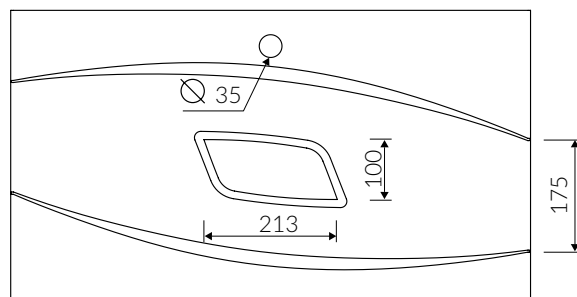

NOEL 800

- Zalecany sposób montażu / Recommended mounting method:
 - Meblowa / Vanity
 - Wpuszczana w blat / Inset
- Dostosowana do typu baterii / Suitable with kind of faucets:
 - Ścienne / Wall mounted
 - Nablatowa / Countertop
- Z otworem lub bez otworu na baterię / With or without tap hole
- Bez przelewu / Without overflow
- Z płytką / With waste cover
- Z możliwością zamknięcia odpływu wody przy zastosowaniu zestawu ZCCN
Use ZCCN syphon to stop water draining
- Materiał i kolorystyka / Material and colour
 - DUROCOAT® MATERIAL** Połysk / Gloss :
 - Biały / White
 - GELCOAT® MATERIAL** Połysk / Gloss :
 - Czarny / Black
 - Inne kolory z palety Ral podlegają indywidualnej wycenie /
Other RAL range colours are calculated on separate request
 - GELCOAT® MAT MATERIAL** Mat / Matt :
 - Biały / White
- Waga / Weight : 14 kg

UMYWALKA MEBLOWA / WPUSZCZANA W BLAT VANITY / INSET WASHBASIN

Index: **580 080 02x xx x**

DŁUGOŚĆ LENGTH	SZEROKOŚĆ WIDTH	WYSOKOŚĆ HEIGHT
800	450	112

Wymiary podane z tolerancją / Dimensions specified with tolerance:
do 700 mm (+2 -0) od 701 do 1200 mm (+3 -0)