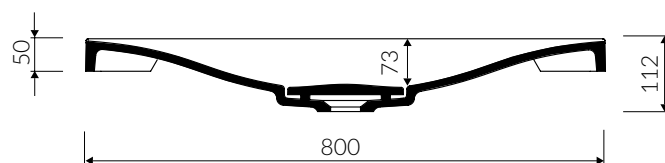

NOEL 800

- Zalecany sposób montażu / Recommended mounting method:
 - Meblowa / Vanity
 - Wpuszczana w blat / Inset
- Dostosowana do typu baterii / Suitable with kind of faucets:
 - Ścienne / Wall mounted
 - Nablatowa / Countertop
- Z otworem lub bez otworu na baterię / With or without tap hole
- Bez przelewu / Without overflow
- Z płytką / With waste cover
- Z możliwością zamknięcia odpływu wody przy zastosowaniu zestawu ZCCN
Use ZCCN syphon to stop water draining
- Materiał i kolorystyka / Material and colour
 - DUROCOAT® MATERIAL** Połysk / Gloss :
 - Biały / White
 - GELCOAT® MATERIAL** Połysk / Gloss :
 - Czarny / Black
 - Inne kolory z palety Ral podlegają indywidualnej wycenie /
Other RAL range colours are calculated on separate request
 - GELCOAT® MAT MATERIAL** Mat / Matt :
 - Biały / White
- Waga / Weight : 14 kg

UMYWALKA MEBLOWA / WPUSZCZANA W BLAT VANITY / INSET WASHBASIN

Index: **580 080 02x xx x**

DŁUGOŚĆ LENGTH	SZEROKOŚĆ WIDTH	WYSOKOŚĆ HEIGHT
800	450	112

Wymiary podane z tolerancją / Dimensions specified with tolerance:
do 700 mm (+2 -0) od 701 do 1200 mm (+3 -0)

PRODUKT KOMPATYBILNY Z / PRODUCT COMPATIBLE WITH:

* za dopłatą / additional fees apply

pół-syfon PCV z sitkiem
semi-trap with strainer-PVC

Index: ZPS*

* za dopłatą / additional fees apply

pół-syfon z sitkiem - chromowy
semi-trap with strainer - chrome