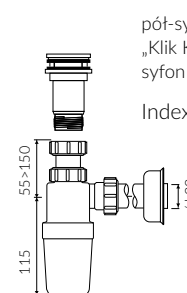

UMYWALKA MEBLOWA / WPUSZCZANA W BLAT VANITY / INSET WASHBASIN

Index: **580 080 02x xx x**

DŁUGOŚĆ LENGTH	SZEROKOŚĆ WIDTH	WYSOKOŚĆ HEIGHT
800	450	112

Wymiary podane z tolerancją / Dimensions specified with tolerance:
do 700 mm (+2 -0) od 701 do 1200 mm (+3 -0)

PRODUKT KOMPATYBILNY Z / PRODUCT COMPATIBLE WITH:

* za dopłatą / additional fees apply

pół-syfon PCV z sitkiem
semi-trap with strainer-PVC

Index: ZPS*

* za dopłatą / additional fees apply

pół-syfon z sitkiem - chromowy
semi-trap with strainer - chrome

Index: ZCS*

* za dopłatą / additional fees apply

pół-syfon ze spustem chowanym
„Klik Klak” - chrom
syfon pop down waste - chrome

Index: ZCCN*