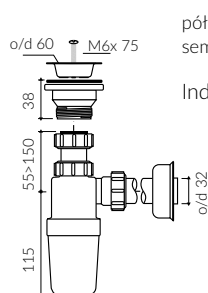

NOEL 800

- Zalecany sposób montażu / Recommended mounting method:
 - Meblowa / Vanity
 - Wpuszczana w blat / Inset
- Dostosowana do typu baterii / Suitable with kind of faucets:
 - Ścienne / Wall mounted
 - Nablatowa / Countertop
- Z otworem lub bez otworu na baterię / With or without tap hole
- Bez przelewu / Without overflow
- Z płytką / With waste cover
- Z możliwością zamknięcia odpływu wody przy zastosowaniu zestawu ZCCN
Use ZCCN syphon to stop water draining
- Materiał i kolorystyka / Material and colour
 - DUROCOAT® MATERIAL** Połysk / Gloss :
 - Biały / White
 - GELCOAT® MATERIAL** Połysk / Gloss :
 - Czarny / Black
 - Inne kolory z palety Ral podlegają indywidualnej wycenie /
Other RAL range colours are calculated on separate request
 - GELCOAT® MAT MATERIAL** Mat / Matt :
 - Biały / White
- Waga / Weight : 14 kg

UMYWALKA MEBLOWA / WPUSZCZANA W BLAT VANITY / INSET WASHBASIN

Index: **580 080 02x xx x**

DŁUGOŚĆ LENGTH	SZEROKOŚĆ WIDTH	WYSOKOŚĆ HEIGHT
800	450	112

Wymiary podane z tolerancją / Dimensions specified with tolerance:
do 700 mm (+2 -0) od 701 do 1200 mm (+3 -0)

PRODUKT KOMPATYBILNY Z / PRODUCT COMPATIBLE WITH:

* za dopłatą / additional fees apply

pół-syfon PCV z sitkiem
semi-trap with strainer-PVC

Index: ZPS*

* za dopłatą / additional fees apply

pół-syfon z sitkiem - chromowy
semi-trap with strainer - chrome