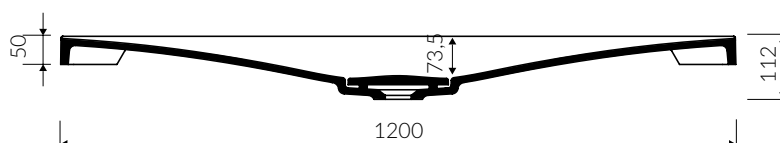

# NOEL 1200

- Zalecany sposób montażu / Recommended mounting method:
  - Meblowa / Vanity
  - Wpuszczana w blat / Inset
- Dostosowana do typu baterii / Suitable with kind of faucets:
  - Ścienne / Wall mounted
  - Nablatowa / Countertop
- Z otworem lub bez otworu na baterię / With or without tap hole
- Bez przelewu / Without overflow
- Z płytką / With waste cover
- Z możliwością zamknięcia odpływu wody przy zastosowaniu zestawu ZCCN  
Use ZCCN syphon to stop water draining
- Materiał i kolorystyka / Material and colour
  - DUROCOAT® MATERIAL** Połysk / Gloss :
    - Biały / White
  - GELCOAT® MATERIAL** Połysk / Gloss :
    - Czarny / Black
    - Inne kolory z palety Ral podlegają indywidualnej wycenie /  
Other RAL range colours are calculated on separate request
  - GELCOAT® MAT MATERIAL** Mat / Matt :
    - Biały / White
- Waga / Weight : 18 kg

## UMYWALKA MEBLOWA / WPUSZCZANA W BLAT VANITY / INSET WASHBASIN

Index: **582 120 02x xx x**

| DŁUGOŚĆ<br>LENGTH | SZEROKOŚĆ<br>WIDTH | WYSOKOŚĆ<br>HEIGHT |
|-------------------|--------------------|--------------------|
| 1200              | 450                | 112                |

Wymiary podane z tolerancją / Dimensions specified with tolerance:  
do 700 mm (+2 -0) od 701 do 1200 mm (+3 -0)