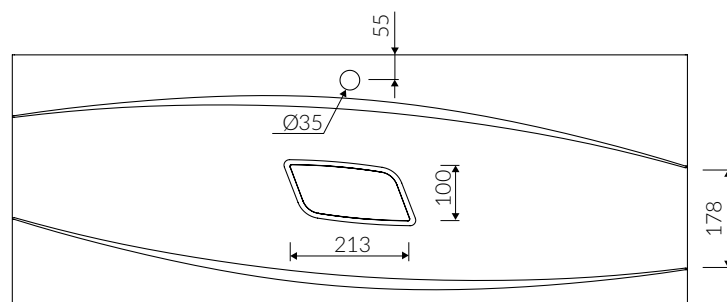

# NOEL 1200

- Zalecany sposób montażu / Recommended mounting method:
  - Meblowa / Vanity
  - Wpuszczana w blat / Inset
- Dostosowana do typu baterii / Suitable with kind of faucets:
  - Ścienne / Wall mounted
  - Nablatowa / Countertop
- Z otworem lub bez otworu na baterię / With or without tap hole
- Bez przelewu / Without overflow
- Z płytką / With waste cover
- Z możliwością zamknięcia odpływu wody przy zastosowaniu zestawu ZCCN  
Use ZCCN syphon to stop water draining
- Materiał i kolorystyka / Material and colour
  - DUROCOAT® MATERIAL** Połysk / Gloss :
    - Biały / White
  - GELCOAT® MATERIAL** Połysk / Gloss :
    - Czarny / Black
    - Inne kolory z palety Ral podlegają indywidualnej wycenie /  
Other RAL range colours are calculated on separate request
  - GELCOAT® MAT MATERIAL** Mat / Matt :
    - Biały / White
- Waga / Weight : 18 kg

## UMYWALKA MEBLOWA / WPUSZCZANA W BLAT VANITY / INSET WASHBASIN

Index: **582 120 02x xx x**

| DŁUGOŚĆ<br>LENGTH | SZEROKOŚĆ<br>WIDTH | WYSOKOŚĆ<br>HEIGHT |
|-------------------|--------------------|--------------------|
| 1200              | 450                | 112                |

Wymiary podane z tolerancją / Dimensions specified with tolerance:  
do 700 mm (+2 -0) od 701 do 1200 mm (+3 -0)