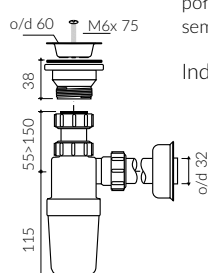

PRODUKT KOMPATYBILNY Z / PRODUCT COMPATIBLE WITH:

* za dopłatą / additional fees apply

pół-syfon PCV z sitkiem
semi-trap with strainer-PVC

Index: ZPS*

* za dopłatą / additional fees apply