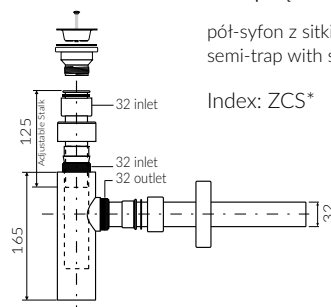

## UMYWALKA MEBLOWA / WPUSZCZANA W BLAT VANITY / INSET WASHBASIN

Index: **582 120 02x xx x**

| DŁUGOŚĆ<br>LENGTH | SZEROKOŚĆ<br>WIDTH | WYSOKOŚĆ<br>HEIGHT |
|-------------------|--------------------|--------------------|
| 1200              | 450                | 112                |

Wymiary podane z tolerancją / Dimensions specified with tolerance:  
do 700 mm (+2 -0) od 701 do 1200 mm (+3 -0)

### PRODUKT KOMPATYBILNY Z / PRODUCT COMPATIBLE WITH:

\* za dopłatą / additional fees apply

pół-syfon PCV z sitkiem  
semi-trap with strainer-PVC

Index: ZPS\*

\* za dopłatą / additional fees apply

pół-syfon z sitkiem - chromowy  
semi-trap with strainer - chrome

Index: ZCS\*

\* za dopłatą / additional fees apply

pół-syfon ze spustem chowanym  
„Klik Klak” - chrom  
syfon pop down waste - chrome

Index: ZCCN\*