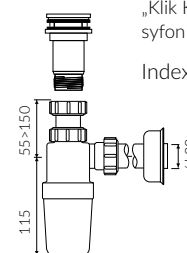

## UMYWALKA MEBLOWA / WPUSZCZANA W BLAT VANITY / INSET WASHBASIN

Index: **582 120 02x xx x**

| DŁUGOŚĆ<br>LENGTH | SZEROKOŚĆ<br>WIDTH | WYSOKOŚĆ<br>HEIGHT |
|-------------------|--------------------|--------------------|
| 1200              | 450                | 112                |

Wymiary podane z tolerancją / Dimensions specified with tolerance:  
do 700 mm (+2 -0) od 701 do 1200 mm (+3 -0)

### PRODUKT KOMPATYBILNY Z / PRODUCT COMPATIBLE WITH:

\* za dopłatą / additional fees apply

pół-syfon PCV z sitkiem  
semi-trap with strainer-PVC

Index: ZPS\*

\* za dopłatą / additional fees apply

pół-syfon z sitkiem - chromowy  
semi-trap with strainer - chrome

Index: ZCS\*

\* za dopłatą / additional fees apply

pół-syfon ze spustem chowanym  
„Klik Klak” - chrom  
syfon pop down waste - chrome

Index: ZCCN\*