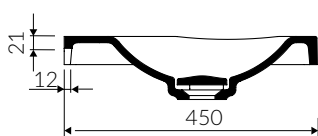

# NOEL 1200

- Zalecany sposób montażu / Recommended mounting method:
  - Meblowa / Vanity
  - Wpuszczana w blat / Inset
- Dostosowana do typu baterii / Suitable with kind of faucets:
  - Ścienne / Wall mounted
  - Nablatowa / Countertop
- Z otworem lub bez otworu na baterię / With or without tap hole
- Bez przelewu / Without overflow
- Z płytką / With waste cover
- Z możliwością zamknięcia odpływu wody przy zastosowaniu zestawu ZCCN  
Use ZCCN syphon to stop water draining
- Materiał i kolorystyka / Material and colour
  - DUROCOAT® MATERIAL** Połysk / Gloss :
    - Biały / White
  - GELCOAT® MATERIAL** Połysk / Gloss :
    - Czarny / Black
    - Inne kolory z palety Ral podlegają indywidualnej wycenie /  
Other RAL range colours are calculated on separate request
  - GELCOAT® MAT MATERIAL** Mat / Matt :
    - Biały / White
- Waga / Weight : 18 kg

## UMYWALKA MEBLOWA / WPUSZCZANA W BLAT VANITY / INSET WASHBASIN

Index: **582 120 02x xx x**

| DŁUGOŚĆ<br>LENGTH | SZEROKOŚĆ<br>WIDTH | WYSOKOŚĆ<br>HEIGHT |
|-------------------|--------------------|--------------------|
| 1200              | 450                | 112                |

Wymiary podane z tolerancją / Dimensions specified with tolerance:  
do 700 mm (+2 -0) od 701 do 1200 mm (+3 -0)