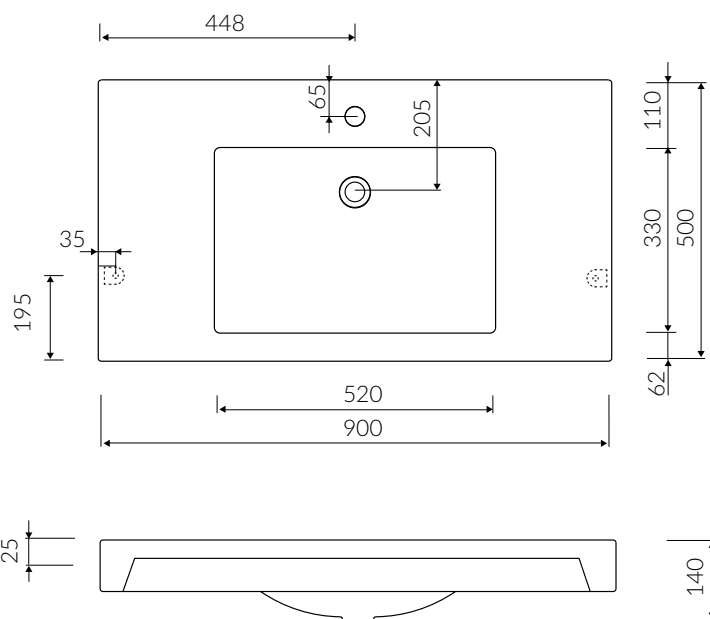

Other RAL range colours are calculated on separate request

**GELCOAT® MAT MATERIAL** Mat / Matt :

- Biały / White

- Waga / Weight : 18,7 kg

UMYWALKA MEBLOWA / WPUSZCZANA W BLAT  
VANITY / INSET WASHBASIN

Index: **280 090 02x xx x**

DŁUGOŚĆ LENGTH	SZEROKOŚĆ WIDTH	WYSOKOŚĆ HEIGHT
900	500	140

Wymiary podane z tolerancją / Dimensions specified with tolerance:  
do 700 mm (+2 -0) od 701 do 1200 mm (+3 -0)

PRODUKT KOMPATYBILNY Z / PRODUCT COMPATIBLE WITH: