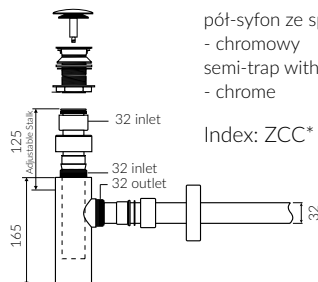

Other RAL range colours are calculated on separate request

**GELCOAT® MAT MATERIAL** Mat / Matt :

- Biały / White

- Waga / Weight : 18,7 kg

UMYWALKA MEBLOWA / WPUSZCZANA W BLAT  
VANITY / INSET WASHBASIN

Index: **280 090 02x xx x**

DŁUGOŚĆ LENGTH	SZEROKOŚĆ WIDTH	WYSOKOŚĆ HEIGHT
900	500	140

Wymiary podane z tolerancją / Dimensions specified with tolerance:  
do 700 mm (+2 -0) od 701 do 1200 mm (+3 -0)

PRODUKT KOMPATYBILNY Z / PRODUCT COMPATIBLE WITH:

\* za dopłatą / additional fees apply

pół-syfon ze spustem „Klik Klak”- PCV  
semi-trap with „Klik Klak” trigger - PVC

Index: ZPC\*

\* za dopłatą / additional fees apply

pół-syfon ze spustem „Klik Klak”  
- chromowy  
semi-trap with „Klik Klak” trigger  
- chrome

Index: ZCC\*

\* za dopłatą / additional fees apply

pół-syfon ze spustem „Klik Klak”  
- z czyszczeniem od góry  
semi-trap with „Klik Klak” trigger  
- cleaning from the top system

Index: Easy Clean\*