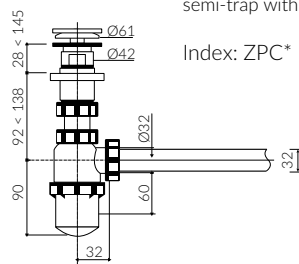

DŁUGOŚĆ LENGTH	SZEROKOŚĆ WIDTH	WYSOKOŚĆ HEIGHT
900	500	140

Wymiary podane z tolerancją / Dimensions specified with tolerance:  
do 700 mm (+2 -0) od 701 do 1200 mm (+3 -0)

PRODUKT KOMPATYBILNY Z / PRODUCT COMPATIBLE WITH:

\* za dopłatą / additional fees apply

pół-syfon ze spustem „Klik Klak”- PCV  
semi-trap with „Klik Klak” trigger - PVC

Index: ZPC\*

\* za dopłatą / additional fees apply

pół-syfon ze spustem „Klik Klak”  
- chromowy  
semi-trap with „Klik Klak” trigger  
- chrome