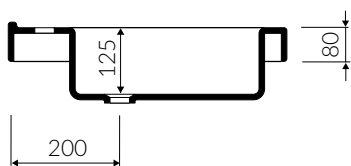

Other RAL range colours are calculated on separate request

**GELCOAT® MAT MATERIAL** Mat / Matt :

- Biały / White

- Waga / Weight : 18,7 kg

UMYWALKA MEBLOWA / WPUSZCZANA W BLAT  
VANITY / INSET WASHBASIN

Index: **280 090 02x xx x**

DŁUGOŚĆ LENGTH	SZEROKOŚĆ WIDTH	WYSOKOŚĆ HEIGHT
900	500	140

Wymiary podane z tolerancją / Dimensions specified with tolerance:  
do 700 mm (+2 -0) od 701 do 1200 mm (+3 -0)

PRODUKT KOMPATYBILNY Z / PRODUCT COMPATIBLE WITH: