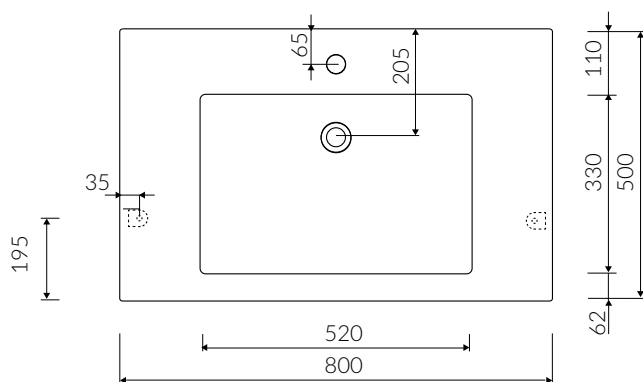

Other RAL range colours are calculated on separate request

**GELCOAT® MAT MATERIAL** Mat / Matt :

- Biały / White

- Waga / Weight : 17 kg

UMYWALKA MEBLOWA / WPUSZCZANA W BLAT  
VANITY / INSET WASHBASIN

Index: **280 080 02x xx x**

DŁUGOŚĆ LENGTH	SZEROKOŚĆ WIDTH	WYSOKOŚĆ HEIGHT
800	500	145

Wymiary podane z tolerancją /  
Dimensions specified with tolerance:

do 700 mm (+2 -0)  
od 701 do 1200 mm (+3 -0)

PRODUKT KOMPATYBILNY Z / PRODUCT COMPATIBLE WITH: