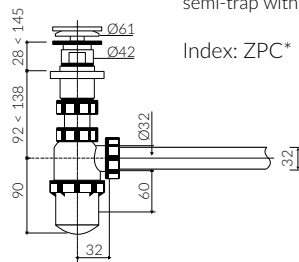

DŁUGOŚĆ LENGTH	SZEROKOŚĆ WIDTH	WYSOKOŚĆ HEIGHT
800	500	145

Wymiary podane z tolerancją /  
Dimensions specified with tolerance:

do 700 mm (+2 -0)  
od 701 do 1200 mm (+3 -0)

PRODUKT KOMPATYBILNY Z / PRODUCT COMPATIBLE WITH:

\* za dopłatą / additional fees apply

pół-syfon ze spustem „Klik Klak”- PCV  
semi-trap with „Klik Klak” trigger - PVC

Index: ZPC\*

\* za dopłatą / additional fees apply

pół-syfon ze spustem „Klik Klak”  
- chromowy  
semi-trap with „Klik Klak” trigger  
- chrome