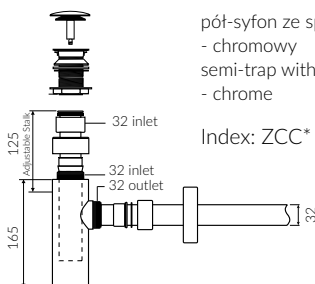

Other RAL range colours are calculated on separate request

**GELCOAT® MAT MATERIAL** Mat / Matt :

- Biały / White

- Waga / Weight : 17 kg

UMYWALKA MEBLOWA / WPUSZCZANA W BLAT  
VANITY / INSET WASHBASIN

Index: **280 080 02x xx x**

DŁUGOŚĆ LENGTH	SZEROKOŚĆ WIDTH	WYSOKOŚĆ HEIGHT
800	500	145

Wymiary podane z tolerancją /  
Dimensions specified with tolerance:

do 700 mm (+2 -0)  
od 701 do 1200 mm (+3 -0)

PRODUKT KOMPATYBILNY Z / PRODUCT COMPATIBLE WITH:

\* za dopłatą / additional fees apply

pół-syfon ze spustem „Klik Klak”- PCV  
semi-trap with „Klik Klak” trigger - PVC

Index: ZPC\*

\* za dopłatą / additional fees apply

pół-syfon ze spustem „Klik Klak”  
- chromowy  
semi-trap with „Klik Klak” trigger  
- chrome

Index: ZCC\*

\* za dopłatą / additional fees apply

pół-syfon ze spustem „Klik Klak”  
- z czyszczeniem od góry  
semi-trap with „Klik Klak” trigger  
- cleaning from the top system

Index: Easy Clean\*