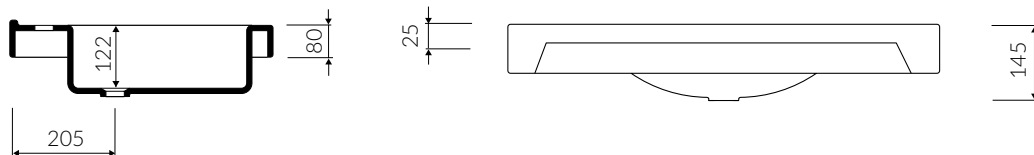

Other RAL range colours are calculated on separate request

**GELCOAT® MAT MATERIAL** Mat / Matt :

- Biały / White

- Waga / Weight : 17 kg

UMYWALKA MEBLOWA / WPUSZCZANA W BLAT  
VANITY / INSET WASHBASIN

Index: **280 080 02x xx x**

DŁUGOŚĆ LENGTH	SZEROKOŚĆ WIDTH	WYSOKOŚĆ HEIGHT
800	500	145

Wymiary podane z tolerancją /  
Dimensions specified with tolerance:

do 700 mm (+2 -0)  
od 701 do 1200 mm (+3 -0)

PRODUKT KOMPATYBILNY Z / PRODUCT COMPATIBLE WITH: