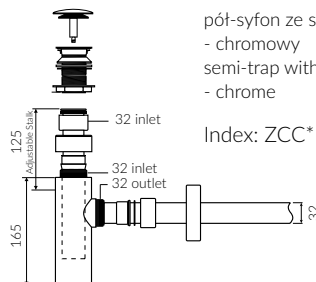

## UMYWALKA MEBLOWA / WPUSZCZANA W BLAT VANITY / INSET WASHBASIN

Index: **280 070 02x xx x**

DŁUGOŚĆ LENGTH	SZEROKOŚĆ WIDTH	WYSOKOŚĆ HEIGHT
700	500	145

Wymiary podane z tolerancją /  
Dimensions specified with tolerance:

do 700 mm (+2 -0)  
od 701 do 1200 mm (+3 -0)

PRODUKT KOMPATYBILNY Z / PRODUCT COMPATIBLE WITH:

\* za dopłatą / additional fees apply

pół-syfon ze spustem „Klik Klak”- PCV  
semi-trap with „Klik Klak” trigger - PVC

Index: ZPC\*

\* za dopłatą / additional fees apply

pół-syfon ze spustem „Klik Klak”  
- chromowy  
semi-trap with „Klik Klak” trigger  
- chrome

Index: ZCC\*

\* za dopłatą / additional fees apply

pół-syfon ze spustem „Klik Klak”  
- z czyszczeniem od góry  
semi-trap with „Klik Klak” trigger  
- cleaning from the top system