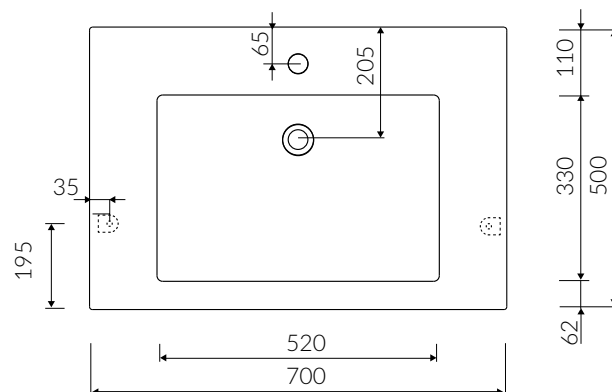

## UMYWALKA MEBLOWA / WPUSZCZANA W BLAT VANITY / INSET WASHBASIN

Index: **280 070 02x xx x**

DŁUGOŚĆ LENGTH	SZEROKOŚĆ WIDTH	WYSOKOŚĆ HEIGHT
700	500	145

Wymiary podane z tolerancją /  
Dimensions specified with tolerance: