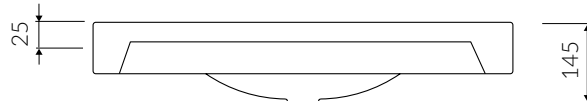

Wymiary podane z tolerancją /
Dimensions specified with tolerance:

do 700 mm (+2 -0)
od 701 do 1200 mm (+3 -0)