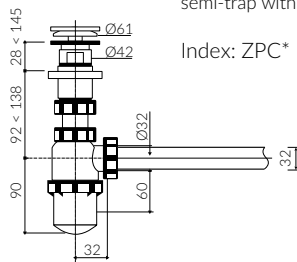

## UMYWALKA MEBLOWA / WPUSZCZANA W BLAT VANITY / INSET WASHBASIN

Index: **280 070 02x xx x**

DŁUGOŚĆ LENGTH	SZEROKOŚĆ WIDTH	WYSOKOŚĆ HEIGHT
700	500	145

Wymiary podane z tolerancją /  
Dimensions specified with tolerance:

do 700 mm (+2 -0)  
od 701 do 1200 mm (+3 -0)

PRODUKT KOMPATYBILNY Z / PRODUCT COMPATIBLE WITH:

\* za dopłatą / additional fees apply

pół-syfon ze spustem „Klik Klak”- PCV  
semi-trap with „Klik Klak” trigger - PVC

Index: ZPC\*

\* za dopłatą / additional fees apply

pół-syfon ze spustem „Klik Klak”  
- chromowy  
semi-trap with „Klik Klak” trigger  
- chrome

Index: ZCC\*

\* za dopłatą / additional fees apply

pół-syfon ze spustem „Klik Klak”  
- z czyszczeniem od góry  
semi-trap with „Klik Klak” trigger  
- cleaning from the top system