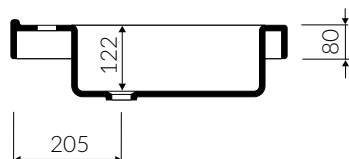

Wymiary podane z tolerancją /
Dimensions specified with tolerance:

do 700 mm (+2 -0)
od 701 do 1200 mm (+3 -0)