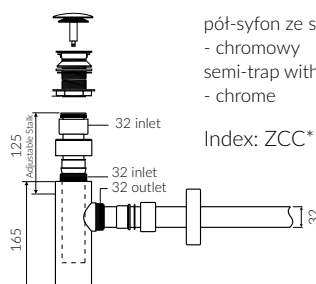

MOIRA BIS 60

- Zalecany sposób montażu / Recommended mounting method:
 - Meblowa / Vanity
 - Wpuszczana w blat / Inset

- Dostosowana do typu baterii / Suitable with kind of faucets:
 - Ścienne / Wall mounted
 - Nablátowa / Countertop

GELCOAT® MAT MATERIAL Mat / Matt :

- Biały / White

- Waga / Weight : 13,5 kg

UMYWALKA MEBLOWA / WPUSZCZANA W BLAT
VANITY / INSET WASHBASIN

Index: **280 060 02x xx x**

DŁUGOŚĆ LENGTH	SZEROKOŚĆ WIDTH	WYSOKOŚĆ HEIGHT
600	500	142

Wymiary podane z tolerancją /
Dimensions specified with tolerance:

do 700 mm (+2 -0)
od 701 do 1200 mm (+3 -0)

PRODUKT KOMPATYBILNY Z / PRODUCT COMPATIBLE WITH:

* za dopłatą / additional fees apply

pół-syfon ze spustem „Klik Klak”- PCV
semi-trap with „Klik Klak” trigger - PVC

Index: ZPC*

* za dopłatą / additional fees apply

pół-syfon ze spustem „Klik Klak”
- chromowy
semi-trap with „Klik Klak” trigger
- chrome

Index: ZCC*

* za dopłatą / additional fees apply

pół-syfon ze spustem „Klik Klak”
- z czyszczeniem od góry
semi-trap with „Klik Klak” trigger
- cleaning from the top system