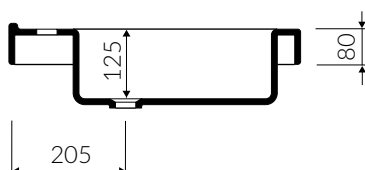

GELCOAT® MAT MATERIAL Mat / Matt :

- Biały / White

- Waga / Weight : 13,5 kg

UMYWALKA MEBLOWA / WPUSZCZANA W BLAT
VANITY / INSET WASHBASIN

Index: **280 060 02x xx x**

DŁUGOŚĆ LENGTH	SZEROKOŚĆ WIDTH	WYSOKOŚĆ HEIGHT
600	500	142

Wymiary podane z tolerancją /
Dimensions specified with tolerance:

do 700 mm (+2 -0)
od 701 do 1200 mm (+3 -0)

PRODUKT KOMPATYBILNY Z / PRODUCT COMPATIBLE WITH:

* za dopłatą / additional fees apply

pół-syfon ze spustem „Klik Klak”- PCV
semi-trap with „Klik Klak” trigger - PVC