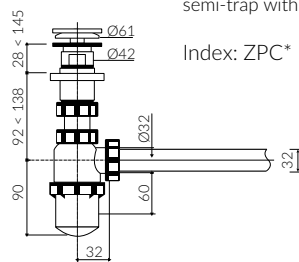

MOIRA BIS 60

- Zalecany sposób montażu / Recommended mounting method:
 - Meblowa / Vanity
 - Wpuszczana w blat / Inset

- Dostosowana do typu baterii / Suitable with kind of faucets:
 - Ścienne / Wall mounted
 - Nablátowa / Countertop

Wymiary podane z tolerancją /
Dimensions specified with tolerance:

do 700 mm (+2 -0)
od 701 do 1200 mm (+3 -0)

PRODUKT KOMPATYBILNY Z / PRODUCT COMPATIBLE WITH:

* za dopłatą / additional fees apply

pół-syfon ze spustem „Klik Klak”- PCV
semi-trap with „Klik Klak” trigger - PVC

Index: ZPC*

* za dopłatą / additional fees apply

pół-syfon ze spustem „Klik Klak”
- chromowy
semi-trap with „Klik Klak” trigger
- chrome

Index: ZCC*

* za dopłatą / additional fees apply

pół-syfon ze spustem „Klik Klak”
- z czyszczeniem od góry
semi-trap with „Klik Klak” trigger
- cleaning from the top system