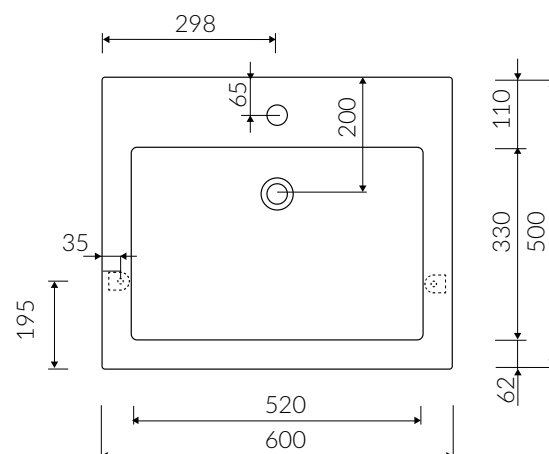

GELCOAT® MAT MATERIAL Mat / Matt :

- Biały / White

- Waga / Weight : 13,5 kg

UMYWALKA MEBLOWA / WPUSZCZANA W BLAT
VANITY / INSET WASHBASIN

Index: **280 060 02x xx x**

DŁUGOŚĆ LENGTH	SZEROKOŚĆ WIDTH	WYSOKOŚĆ HEIGHT
600	500	142

Wymiary podane z tolerancją /
Dimensions specified with tolerance:

do 700 mm (+2 -0)
od 701 do 1200 mm (+3 -0)

PRODUKT KOMPATYBILNY Z / PRODUCT COMPATIBLE WITH:

* za dopłatą / additional fees apply

pół-syfon ze spustem „Klik Klak”- PCV
semi-trap with „Klik Klak” trigger - PVC