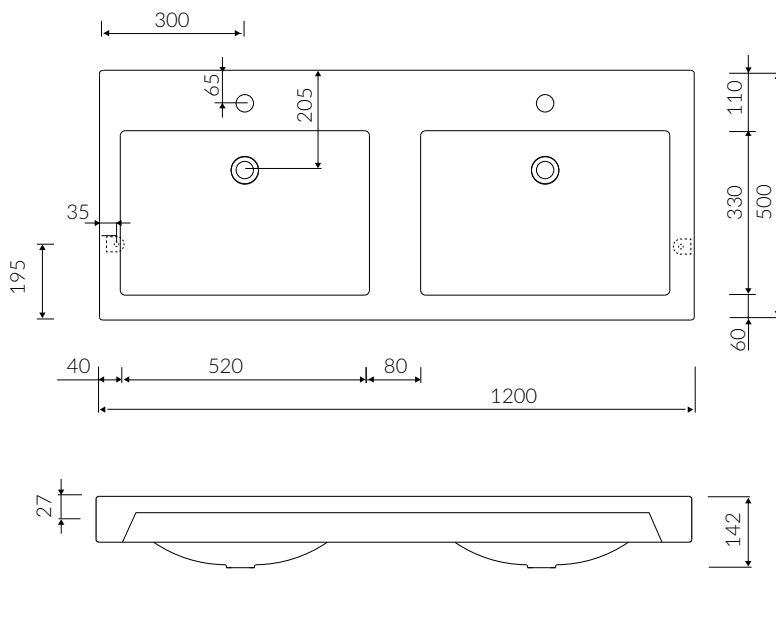

GELCOAT® MAT MATERIAL Mat / Matt :

- Biały / White

- Waga / Weight : 23,7 kg

UMYWALKA MEBLOWA / WPUSZCZANA W BLAT
VANITY / INSET WASHBASIN

Index: **280 120 02x xx x**

DŁUGOŚĆ LENGTH	SZEROKOŚĆ WIDTH	WYSOKOŚĆ HEIGHT
1200	500	142

Wymiary podane z tolerancją / Dimensions specified with tolerance:
do 700 mm (+2 -0) od 701 do 1200 mm (+3 -0)

PRODUKT KOMPATYBILNY Z / PRODUCT COMPATIBLE WITH:

* za dopłatą / additional fees apply

pół-syfon ze spustem „Klik Klak”- PCV
semi-trap with „Klik Klak” trigger - PVC