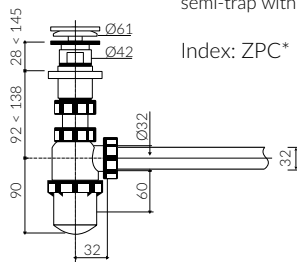

Wymiary podane z tolerancją / Dimensions specified with tolerance:
do 700 mm (+2 -0) od 701 do 1200 mm (+3 -0)

PRODUKT KOMPATYBILNY Z / PRODUCT COMPATIBLE WITH:

* za dopłatą / additional fees apply

pół-syfon ze spustem „Klik Klak”- PCV
semi-trap with „Klik Klak” trigger - PVC

Index: ZPC*