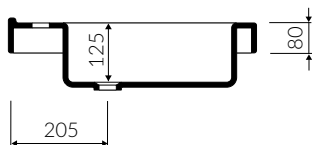

GELCOAT® MAT MATERIAL Mat / Matt :

- Biały / White

- Waga / Weight : 23,7 kg

UMYWALKA MEBLOWA / WPUSZCZANA W BLAT
VANITY / INSET WASHBASIN

Index: **280 120 02x xx x**

DŁUGOŚĆ LENGTH	SZEROKOŚĆ WIDTH	WYSOKOŚĆ HEIGHT
1200	500	142

Wymiary podane z tolerancją / Dimensions specified with tolerance:
do 700 mm (+2 -0) od 701 do 1200 mm (+3 -0)

PRODUKT KOMPATYBILNY Z / PRODUCT COMPATIBLE WITH:

* za dopłatą / additional fees apply

pół-syfon ze spustem „Klik Klak”- PCV
semi-trap with „Klik Klak” trigger - PVC