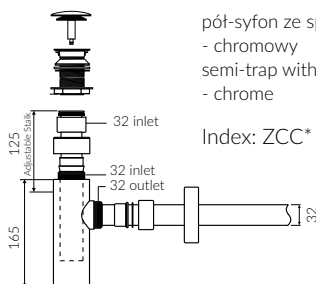

MOIRA BIS 120 DUET

- Zalecany sposób montażu / Recommended mounting method:
 - Meblowa / Vanity
 - Wpuszczana w blat / Inset

- Dostosowana do typu baterii / Suitable with kind of faucets:
 - Ścienne / Wall mounted
 - Nablátowa / Countertop

GELCOAT® MAT MATERIAL Mat / Matt :

- Biały / White

- Waga / Weight : 23,7 kg

UMYWALKA MEBLOWA / WPUSZCZANA W BLAT
VANITY / INSET WASHBASIN

Index: **280 120 02x xx x**

DŁUGOŚĆ LENGTH	SZEROKOŚĆ WIDTH	WYSOKOŚĆ HEIGHT
1200	500	142

Wymiary podane z tolerancją / Dimensions specified with tolerance:
do 700 mm (+2 -0) od 701 do 1200 mm (+3 -0)

PRODUKT KOMPATYBILNY Z / PRODUCT COMPATIBLE WITH:

* za dopłatą / additional fees apply

pół-syfon ze spustem „Klik Klak”- PCV
semi-trap with „Klik Klak” trigger - PVC

Index: ZPC*

* za dopłatą / additional fees apply

pół-syfon ze spustem „Klik Klak”
- chromowy
semi-trap with „Klik Klak” trigger
- chrome

Index: ZCC*

* za dopłatą / additional fees apply

pół-syfon ze spustem „Klik Klak”
- z czyszczeniem od góry
semi-trap with „Klik Klak” trigger
- cleaning from the top system