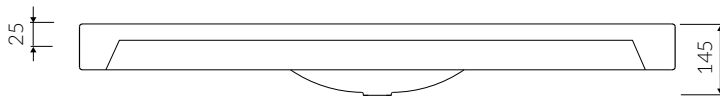

- Z otworem lub bez otworu na baterię / With or without tap hole
 - * Za dopłatą: dodatkowy otwór na baterię
 - * Additional fees apply: Additional tap hole

- Z przelewem lub bez przelewu / With or without overflow

- Waga / Weight : 23,7 kg

UMYWALKA MEBLOWA / WPUSZCZANA W BLAT VANITY / INSET WASHBASIN

Index: **280 120 02x xx x**

DŁUGOŚĆ LENGTH	SZEROKOŚĆ WIDTH	WYSOKOŚĆ HEIGHT
1200	500	140

Wymiary podane z tolerancją / Dimensions specified with tolerance:
do 700 mm (+2 -0) od 701 do 1200 mm (+3 -0)