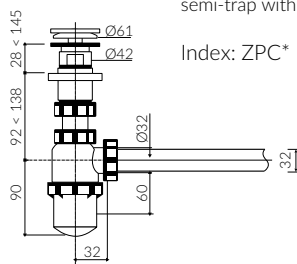

- Waga / Weight : 23,7 kg

UMYWALKA MEBLOWA / WPUSZCZANA W BLAT VANITY / INSET WASHBASIN

Index: **280 120 02x xx x**

DŁUGOŚĆ LENGTH	SZEROKOŚĆ WIDTH	WYSOKOŚĆ HEIGHT
1200	500	140

Wymiary podane z tolerancją / Dimensions specified with tolerance:
do 700 mm (+2 -0) od 701 do 1200 mm (+3 -0)

PRODUKT KOMPATYBILNY Z / PRODUCT COMPATIBLE WITH:

* za dopłatą / additional fees apply

pół-syfon ze spustem „Klik Klak”- PCV
semi-trap with „Klik Klak” trigger - PVC

Index: ZPC*

* za dopłatą / additional fees apply