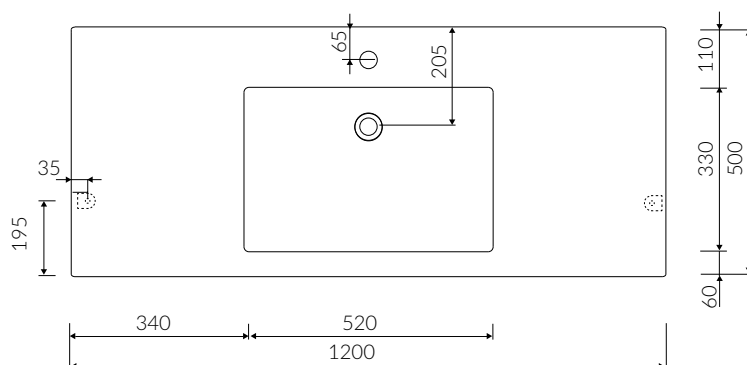

MOIRA BIS 120

- Zalecany sposób montażu / Recommended mounting method:
 - Meblowa / Vanity
 - Wpuszczana w blat / Inset

- Dostosowana do typu baterii / Suitable with kind of faucets:
 - Ścienne / Wall mounted
 - Nablatowa / Countertop

- Waga / Weight : 23,7 kg

UMYWALKA MEBLOWA / WPUSZCZANA W BLAT VANITY / INSET WASHBASIN

Index: **280 120 02x xx x**

DŁUGOŚĆ LENGTH	SZEROKOŚĆ WIDTH	WYSOKOŚĆ HEIGHT
1200	500	140

Wymiary podane z tolerancją / Dimensions specified with tolerance:
do 700 mm (+2 -0) od 701 do 1200 mm (+3 -0)