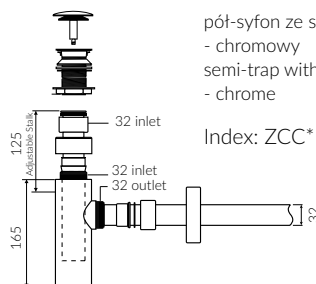

MOIRA BIS 120

- Zalecany sposób montażu / Recommended mounting method:
 - Meblowa / Vanity
 - Wpuszczana w blat / Inset

- Dostosowana do typu baterii / Suitable with kind of faucets:
 - Ścienne / Wall mounted
 - Nablatowa / Countertop

- Waga / Weight : 23,7 kg

UMYWALKA MEBLOWA / WPUSZCZANA W BLAT VANITY / INSET WASHBASIN

Index: **280 120 02x xx x**

DŁUGOŚĆ LENGTH	SZEROKOŚĆ WIDTH	WYSOKOŚĆ HEIGHT
1200	500	140

Wymiary podane z tolerancją / Dimensions specified with tolerance:
do 700 mm (+2 -0) od 701 do 1200 mm (+3 -0)

PRODUKT KOMPATYBILNY Z / PRODUCT COMPATIBLE WITH:

* za dopłatą / additional fees apply

pół-syfon ze spustem „Klik Klak”- PCV
semi-trap with „Klik Klak” trigger - PVC

Index: ZPC*

* za dopłatą / additional fees apply

pół-syfon ze spustem „Klik Klak”
- chromowy
semi-trap with „Klik Klak” trigger
- chrome

Index: ZCC*

* za dopłatą / additional fees apply

pół-syfon ze spustem „Klik Klak”
- z czyszczeniem od góry
semi-trap with „Klik Klak” trigger
- cleaning from the top system