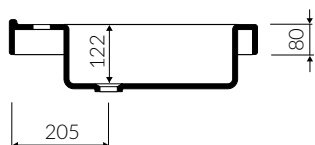

MOIRA BIS 120

- Zalecany sposób montażu / Recommended mounting method:
 - Meblowa / Vanity
 - Wpuszczana w blat / Inset

- Dostosowana do typu baterii / Suitable with kind of faucets:
 - Ścienne / Wall mounted
 - Nablatowa / Countertop

- Z otworem lub bez otworu na baterię / With or without tap hole
 - * Za dopłatą: dodatkowy otwór na baterię
 - * Additional fees apply: Additional tap hole

- Z przelewem lub bez przelewu / With or without overflow

- Waga / Weight : 23,7 kg

UMYWALKA MEBLOWA / WPUSZCZANA W BLAT VANITY / INSET WASHBASIN

Index: **280 120 02x xx x**

DŁUGOŚĆ LENGTH	SZEROKOŚĆ WIDTH	WYSOKOŚĆ HEIGHT
1200	500	140

Wymiary podane z tolerancją / Dimensions specified with tolerance:
do 700 mm (+2 -0) od 701 do 1200 mm (+3 -0)