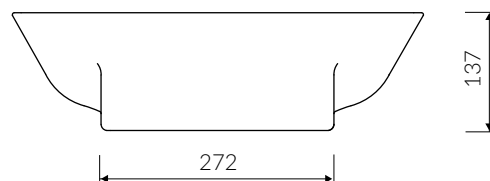

## UMYWALKA NABLATOWA COUNTERTOP WASHBASIN

Index: **556 048 02x xx x**

- Zalecany sposób montażu / Recommended mounting method:  
- Nablatowa / Countertop
- Dostosowana do typu baterii / Suitable with kind of faucets:  
- Ścienne / Wall mounted  
- Nablatowa / Countertop
- Bez otworu na baterię / Without tap hole
- Bez przelewu / Without overflow
- Z płytką / With waste cover
- Z możliwością zamknięcia odpływu wody przy zastosowaniu zestawu ZCCN  
Use ZCCN syphon to stop water draining
- Materiał i kolorystyka / Material and colour  
**DUROCOAT® MATERIAL** Połysk / Gloss :  
- Biały / White  
**GELCOAT® MATERIAL** Połysk / Gloss :  
- Czarny / Black  
- Czarno-biały / Black and white  
- Inne kolory z palety Ral podlegają indywidualnej wycenie /  
Other RAL range colours are calculated on separate request  
**GELCOAT® MAT MATERIAL** Mat / Matt :  
- Biały / White
- Waga / Weight : 7.8 kg

DŁUGOŚĆ LENGTH	SZEROKOŚĆ WIDTH	WYSOKOŚĆ HEIGHT
486	320	137

Wymiary podane z tolerancją /  
Dimensions specified with tolerance:

do 700 mm (+2 -0)  
od 701 do 1200 mm (+3 -0)

PRODUKT KOMPATYBILNY Z / PRODUCT COMPATIBLE WITH: