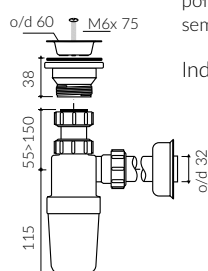

PRODUKT KOMPATYBILNY Z / PRODUCT COMPATIBLE WITH:

* za dopłatą / additional fees apply

pół-syfon PCV z sitkiem
semi-trap with strainer-PVC

Index: ZPS*

* za dopłatą / additional fees apply