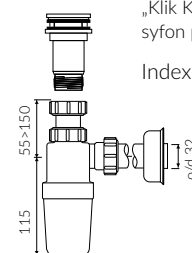

## UMYWALKA NABLATOWA COUNTERTOP WASHBASIN

Index: **556 048 02x xx x**

- Zalecany sposób montażu / Recommended mounting method:  
- Nablatowa / Countertop
- Dostosowana do typu baterii / Suitable with kind of faucets:  
- Ścienne / Wall mounted  
- Nablatowa / Countertop
- Bez otworu na baterię / Without tap hole
- Bez przelewu / Without overflow
- Z płytką / With waste cover
- Z możliwością zamknięcia odpływu wody przy zastosowaniu zestawu ZCCN  
Use ZCCN syphon to stop water draining
- Materiał i kolorystyka / Material and colour  
**DUROCOAT® MATERIAL** Połysk / Gloss :  
- Biały / White  
**GELCOAT® MATERIAL** Połysk / Gloss :  
- Czarny / Black  
- Czarno-biały / Black and white  
- Inne kolory z palety Ral podlegają indywidualnej wycenie /  
Other RAL range colours are calculated on separate request  
**GELCOAT® MAT MATERIAL** Mat / Matt :  
- Biały / White
- Waga / Weight : 7.8 kg

DŁUGOŚĆ LENGTH	SZEROKOŚĆ WIDTH	WYSOKOŚĆ HEIGHT
486	320	137

Wymiary podane z tolerancją /  
Dimensions specified with tolerance:

do 700 mm (+2 -0)  
od 701 do 1200 mm (+3 -0)

PRODUKT KOMPATYBILNY Z / PRODUCT COMPATIBLE WITH:

\* za dopłatą / additional fees apply

pół-syfon PCV z sitkiem  
semi-trap with strainer-PVC

Index: ZPS\*

\* za dopłatą / additional fees apply

pół-syfon z sitkiem - chromowy  
semi-trap with strainer - chrome

Index: ZCS\*

\* za dopłatą / additional fees apply

pół-syfon ze spustem chowanym  
„Klik Klak” - chrom  
syfon pop down waste - chrome

Index: ZCCN\*