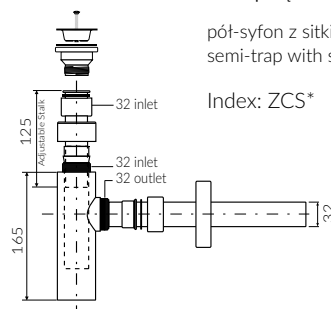

## UMYWALKA NABLATOWA COUNTERTOP WASHBASIN

Index: **556 048 02x xx x**

- Zalecany sposób montażu / Recommended mounting method:  
- Nablatowa / Countertop
- Dostosowana do typu baterii / Suitable with kind of faucets:  
- Ścienne / Wall mounted  
- Nablatowa / Countertop
- Bez otworu na baterię / Without tap hole
- Bez przelewu / Without overflow
- Z płytką / With waste cover
- Z możliwością zamknięcia odpływu wody przy zastosowaniu zestawu ZCCN  
Use ZCCN syphon to stop water draining
- Materiał i kolorystyka / Material and colour  
**DUROCOAT® MATERIAL** Połysk / Gloss :  
- Biały / White  
**GELCOAT® MATERIAL** Połysk / Gloss :  
- Czarny / Black  
- Czarno-biały / Black and white  
- Inne kolory z palety Ral podlegają indywidualnej wycenie /  
Other RAL range colours are calculated on separate request  
**GELCOAT® MAT MATERIAL** Mat / Matt :  
- Biały / White
- Waga / Weight : 7.8 kg

DŁUGOŚĆ LENGTH	SZEROKOŚĆ WIDTH	WYSOKOŚĆ HEIGHT
486	320	137

Wymiary podane z tolerancją /  
Dimensions specified with tolerance:

do 700 mm (+2 -0)  
od 701 do 1200 mm (+3 -0)

PRODUKT KOMPATYBILNY Z / PRODUCT COMPATIBLE WITH:

\* za dopłatą / additional fees apply

pół-syfon PCV z sitkiem  
semi-trap with strainer-PVC

Index: ZPS\*

\* za dopłatą / additional fees apply

pół-syfon z sitkiem - chromowy  
semi-trap with strainer - chrome

Index: ZCS\*

\* za dopłatą / additional fees apply

pół-syfon ze spustem chowanym  
„Klik Klak” - chrom  
syfon pop down waste - chrome

Index: ZCCN\*