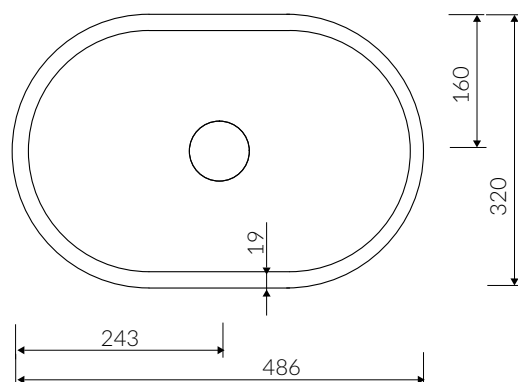

## UMYWALKA NABLATOWA COUNTERTOP WASHBASIN

Index: **556 048 02x xx x**

- Zalecany sposób montażu / Recommended mounting method:  
- Nablatowa / Countertop
- Dostosowana do typu baterii / Suitable with kind of faucets:  
- Ścienne / Wall mounted  
- Nablatowa / Countertop
- Bez otworu na baterię / Without tap hole
- Bez przelewu / Without overflow
- Z płytką / With waste cover
- Z możliwością zamknięcia odpływu wody przy zastosowaniu zestawu ZCCN  
Use ZCCN syphon to stop water draining
- Materiał i kolorystyka / Material and colour  
**DUROCOAT® MATERIAL** Połysk / Gloss :  
- Biały / White  
**GELCOAT® MATERIAL** Połysk / Gloss :  
- Czarny / Black  
- Czarno-biały / Black and white  
- Inne kolory z palety Ral podlegają indywidualnej wycenie /  
Other RAL range colours are calculated on separate request  
**GELCOAT® MAT MATERIAL** Mat / Matt :  
- Biały / White
- Waga / Weight : 7.8 kg

DŁUGOŚĆ LENGTH	SZEROKOŚĆ WIDTH	WYSOKOŚĆ HEIGHT
486	320	137

Wymiary podane z tolerancją /  
Dimensions specified with tolerance:

do 700 mm (+2 -0)  
od 701 do 1200 mm (+3 -0)

PRODUKT KOMPATYBILNY Z / PRODUCT COMPATIBLE WITH: