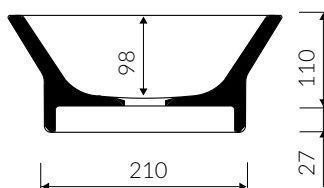

## UMYWALKA NABLATOWA COUNTERTOP WASHBASIN

Index: **556 048 02x xx x**

- Zalecany sposób montażu / Recommended mounting method:  
- Nablatowa / Countertop
- Dostosowana do typu baterii / Suitable with kind of faucets:  
- Ścienne / Wall mounted  
- Nablatowa / Countertop
- Bez otworu na baterię / Without tap hole
- Bez przelewu / Without overflow
- Z płytką / With waste cover
- Z możliwością zamknięcia odpływu wody przy zastosowaniu zestawu ZCCN  
Use ZCCN syphon to stop water draining
- Materiał i kolorystyka / Material and colour  
**DUROCOAT® MATERIAL** Połysk / Gloss :  
- Biały / White  
**GELCOAT® MATERIAL** Połysk / Gloss :  
- Czarny / Black  
- Czarno-biały / Black and white  
- Inne kolory z palety Ral podlegają indywidualnej wycenie /  
Other RAL range colours are calculated on separate request  
**GELCOAT® MAT MATERIAL** Mat / Matt :  
- Biały / White
- Waga / Weight : 7.8 kg

DŁUGOŚĆ LENGTH	SZEROKOŚĆ WIDTH	WYSOKOŚĆ HEIGHT
486	320	137

Wymiary podane z tolerancją /  
Dimensions specified with tolerance:

do 700 mm (+2 -0)  
od 701 do 1200 mm (+3 -0)

PRODUKT KOMPATYBILNY Z / PRODUCT COMPATIBLE WITH: