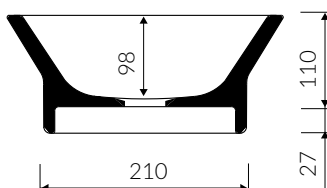

## UMYWALKA NABLATOWA COUNTERTOP WASHBASIN

Index: **556 060 02x xx x**

- Zalecany sposób montażu / Recommended mounting method:  
- Nablatowa / Countertop
- Dostosowana do typu baterii / Suitable with kind of faucets:  
- Ściana / Wall mounted  
- Nablatowa / Countertop
- Bez otworu na baterię / Without tap hole
- Bez przelewu / Without overflow
- Z płytką / With waste cover
- Z możliwością zamknięcia odpływu wody przy zastosowaniu zestawu ZCCN  
Use ZCCN syphon to stop water draining
- Materiał i kolorystyka / Material and colour  
**DUROCOAT® MATERIAL** Połysk / Gloss :  
- Biały / White  
**GELCOAT® MATERIAL** Połysk / Gloss :  
- Czarny / Black  
- Czarno-biały / Black and white  
- Inne kolory z palety Ral podlegają indywidualnej wycenie /  
Other RAL range colours are calculated on separate request  
**GELCOAT® MAT MATERIAL** Mat / Matt :  
- Biały / White
- Waga / Weight : 11.5 kg

DŁUGOŚĆ LENGTH	SZEROKOŚĆ WIDTH	WYSOKOŚĆ HEIGHT
600	350	137

Wymiary podane z tolerancją /  
Dimensions specified with tolerance:

do 700 mm (+2 -0)  
od 701 do 1200 mm (+3 -0)

PRODUKT KOMPATYBILNY Z / PRODUCT COMPATIBLE WITH: