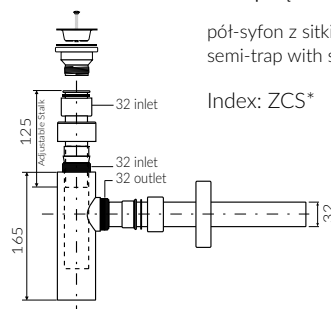

## UMYWALKA NABLATOWA COUNTERTOP WASHBASIN

Index: **556 060 02x xx x**

- Zalecany sposób montażu / Recommended mounting method:  
- Nablatowa / Countertop
- Dostosowana do typu baterii / Suitable with kind of faucets:  
- Ściana / Wall mounted  
- Nablatowa / Countertop
- Bez otworu na baterię / Without tap hole
- Bez przelewu / Without overflow
- Z płytką / With waste cover
- Z możliwością zamknięcia odpływu wody przy zastosowaniu zestawu ZCCN  
Use ZCCN syphon to stop water draining
- Materiał i kolorystyka / Material and colour  
**DUROCOAT® MATERIAL** Połysk / Gloss :  
- Biały / White  
**GELCOAT® MATERIAL** Połysk / Gloss :  
- Czarny / Black  
- Czarno-biały / Black and white  
- Inne kolory z palety Ral podlegają indywidualnej wycenie /  
Other RAL range colours are calculated on separate request  
**GELCOAT® MAT MATERIAL** Mat / Matt :  
- Biały / White
- Waga / Weight : 11.5 kg

DŁUGOŚĆ LENGTH	SZEROKOŚĆ WIDTH	WYSOKOŚĆ HEIGHT
600	350	137

Wymiary podane z tolerancją /  
Dimensions specified with tolerance:

do 700 mm (+2 -0)  
od 701 do 1200 mm (+3 -0)

PRODUKT KOMPATYBILNY Z / PRODUCT COMPATIBLE WITH:

\* za dopłatą / additional fees apply

pół-syfon PCV z sitkiem  
semi-trap with strainer-PVC

Index: ZPS\*

\* za dopłatą / additional fees apply

pół-syfon z sitkiem - chromowy  
semi-trap with strainer - chrome

Index: ZCS\*

\* za dopłatą / additional fees apply

pół-syfon ze spustem chowanym  
„Klik Klak” - chrom  
syfon pop down waste - chrome

Index: ZCCN\*