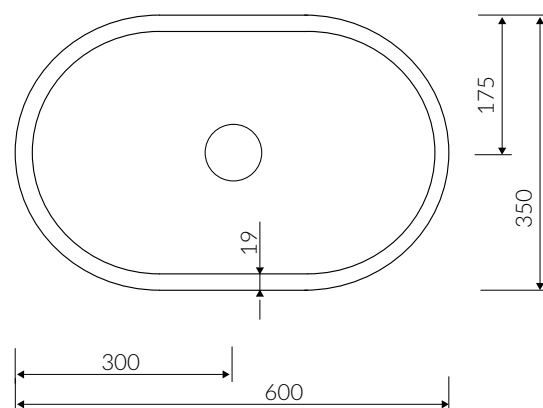

## UMYWALKA NABLATOWA COUNTERTOP WASHBASIN

Index: **556 060 02x xx x**

- Zalecany sposób montażu / Recommended mounting method:  
- Nablatowa / Countertop
- Dostosowana do typu baterii / Suitable with kind of faucets:  
- Ściana / Wall mounted  
- Nablatowa / Countertop
- Bez otworu na baterię / Without tap hole
- Bez przelewu / Without overflow
- Z płytką / With waste cover
- Z możliwością zamknięcia odpływu wody przy zastosowaniu zestawu ZCCN  
Use ZCCN syphon to stop water draining
- Materiał i kolorystyka / Material and colour  
**DUROCOAT® MATERIAL** Połysk / Gloss :  
- Biały / White  
**GELCOAT® MATERIAL** Połysk / Gloss :  
- Czarny / Black  
- Czarno-biały / Black and white  
- Inne kolory z palety Ral podlegają indywidualnej wycenie /  
Other RAL range colours are calculated on separate request  
**GELCOAT® MAT MATERIAL** Mat / Matt :  
- Biały / White
- Waga / Weight : 11.5 kg

DŁUGOŚĆ LENGTH	SZEROKOŚĆ WIDTH	WYSOKOŚĆ HEIGHT
600	350	137

Wymiary podane z tolerancją /  
Dimensions specified with tolerance:

do 700 mm (+2 -0)  
od 701 do 1200 mm (+3 -0)

PRODUKT KOMPATYBILNY Z / PRODUCT COMPATIBLE WITH: