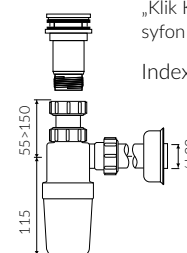

## UMYWALKA NABLATOWA COUNTERTOP WASHBASIN

Index: **556 060 02x xx x**

- Zalecany sposób montażu / Recommended mounting method:  
- Nablatowa / Countertop
- Dostosowana do typu baterii / Suitable with kind of faucets:  
- Ściana / Wall mounted  
- Nablatowa / Countertop
- Bez otworu na baterię / Without tap hole
- Bez przelewu / Without overflow
- Z płytką / With waste cover
- Z możliwością zamknięcia odpływu wody przy zastosowaniu zestawu ZCCN  
Use ZCCN syphon to stop water draining
- Materiał i kolorystyka / Material and colour  
**DUROCOAT® MATERIAL** Połysk / Gloss :  
- Biały / White  
**GELCOAT® MATERIAL** Połysk / Gloss :  
- Czarny / Black  
- Czarno-biały / Black and white  
- Inne kolory z palety Ral podlegają indywidualnej wycenie /  
Other RAL range colours are calculated on separate request  
**GELCOAT® MAT MATERIAL** Mat / Matt :  
- Biały / White
- Waga / Weight : 11.5 kg

DŁUGOŚĆ LENGTH	SZEROKOŚĆ WIDTH	WYSOKOŚĆ HEIGHT
600	350	137

Wymiary podane z tolerancją /  
Dimensions specified with tolerance:

do 700 mm (+2 -0)  
od 701 do 1200 mm (+3 -0)

PRODUKT KOMPATYBILNY Z / PRODUCT COMPATIBLE WITH:

\* za dopłatą / additional fees apply

pół-syfon PCV z sitkiem  
semi-trap with strainer-PVC

Index: ZPS\*

\* za dopłatą / additional fees apply

pół-syfon z sitkiem - chromowy  
semi-trap with strainer - chrome

Index: ZCS\*

\* za dopłatą / additional fees apply

pół-syfon ze spustem chowanym  
„Klik Klak” - chrom  
syfon pop down waste - chrome

Index: ZCCN\*