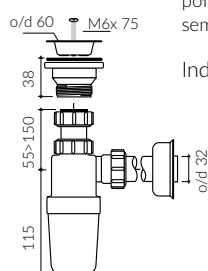

LAVINIA

UMYWALKA NABLATOWA COUNTERTOP WASHBASIN

Index: **120 089 02x xx x**

- Zalecany sposób montażu / Recommended mounting method:
- Nablatowa / Countertop
- Dostosowana do typu baterii / Suitable with kind of faucets:
- Ścienne / Wall mounted
- Nablatowa / Countertop
- Z otworem lub bez otworu na baterię / With or without tap hole
- Z przelewem lub bez przelewu / With or without overflow
- Z płytką / With waste cover
- Z możliwością zamknięcia odpływu wody przy zastosowaniu zestawu ZCCN
Use ZCCN syphon to stop water draining
- Materiał i kolorystyka / Material and colour
DUROCOAT® MATERIAL Połysk / Gloss :
- Biały / White
GELCOAT® MATERIAL Połysk / Gloss :
- Czarny / Black
- Inne kolory z palety Ral podlegają indywidualnej wycenie /
Other RAL range colours are calculated on separate request
GELCOAT® MAT MATERIAL Mat / Matt :
- Biały / White
- Waga / Weight : 38,5 kg

DŁUGOŚĆ LENGTH	SZEROKOŚĆ WIDTH	WYSOKOŚĆ HEIGHT
890	515	150

Wymiary podane z tolerancją /
Dimensions specified with tolerance:

do 700 mm (+2 -0)
od 701 do 1200 mm (+3 -0)

PRODUKT KOMPATYBILNY Z / PRODUCT COMPATIBLE WITH:

* za dopłatą / additional fees apply

pół-syfon PCV z sitkiem
semi-trap with strainer-PVC

Index: ZPS*

* za dopłatą / additional fees apply

pół-syfon z sitkiem - chromowy
semi-trap with strainer - chrome

Index: ZCS*