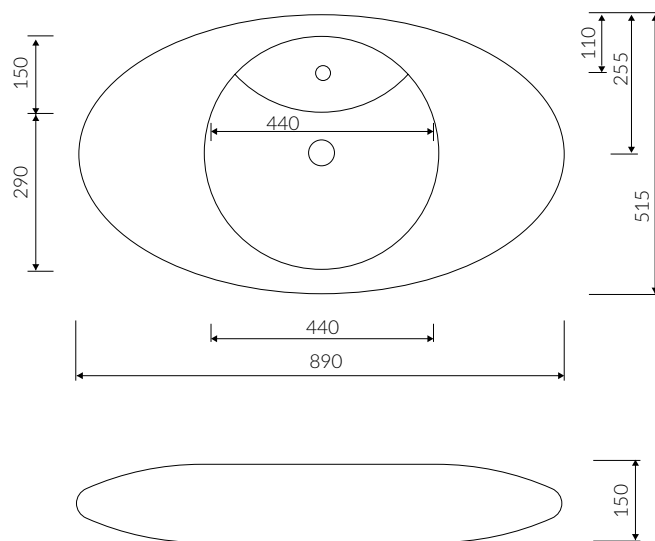

LAVINIA

UMYWALKA NABLATOWA COUNTERTOP WASHBASIN

Index: **120 089 02x xx x**

- Zalecany sposób montażu / Recommended mounting method:
- Nablatowa / Countertop
- Dostosowana do typu baterii / Suitable with kind of faucets:
- Ścienne / Wall mounted
- Nablatowa / Countertop
- Z otworem lub bez otworu na baterię / With or without tap hole
- Z przelewem lub bez przelewu / With or without overflow
- Z płytką / With waste cover
- Z możliwością zamknięcia odpływu wody przy zastosowaniu zestawu ZCCN
Use ZCCN syphon to stop water draining
- Materiał i kolorystyka / Material and colour
DUROCOAT® MATERIAL Połysk / Gloss :
- Biały / White
GELCOAT® MATERIAL Połysk / Gloss :
- Czarny / Black
- Inne kolory z palety Ral podlegają indywidualnej wycenie /
Other RAL range colours are calculated on separate request
GELCOAT® MAT MATERIAL Mat / Matt :
- Biały / White
- Waga / Weight : 38,5 kg

DŁUGOŚĆ LENGTH	SZEROKOŚĆ WIDTH	WYSOKOŚĆ HEIGHT
890	515	150

Wymiary podane z tolerancją /
Dimensions specified with tolerance:

do 700 mm (+2 -0)
od 701 do 1200 mm (+3 -0)

PRODUKT KOMPATYBILNY Z / PRODUCT COMPATIBLE WITH: