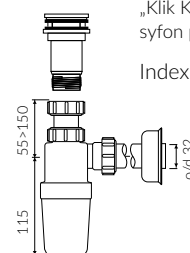

LAVINIA

UMYWALKA NABLATOWA COUNTERTOP WASHBASIN

Index: **120 089 02x xx x**

- Zalecany sposób montażu / Recommended mounting method:
- Nablatowa / Countertop
- Dostosowana do typu baterii / Suitable with kind of faucets:
- Ścienne / Wall mounted
- Nablatowa / Countertop
- Z otworem lub bez otworu na baterię / With or without tap hole
- Z przelewem lub bez przelewu / With or without overflow
- Z płytką / With waste cover
- Z możliwością zamknięcia odpływu wody przy zastosowaniu zestawu ZCCN
Use ZCCN syphon to stop water draining
- Materiał i kolorystyka / Material and colour
DUROCOAT® MATERIAL Połysk / Gloss :
- Biały / White
GELCOAT® MATERIAL Połysk / Gloss :
- Czarny / Black
- Inne kolory z palety Ral podlegają indywidualnej wycenie /
Other RAL range colours are calculated on separate request
GELCOAT® MAT MATERIAL Mat / Matt :
- Biały / White
- Waga / Weight : 38,5 kg

DŁUGOŚĆ LENGTH	SZEROKOŚĆ WIDTH	WYSOKOŚĆ HEIGHT
890	515	150

Wymiary podane z tolerancją /
Dimensions specified with tolerance:

do 700 mm (+2 -0)
od 701 do 1200 mm (+3 -0)

PRODUKT KOMPATYBILNY Z / PRODUCT COMPATIBLE WITH:

* za dopłatą / additional fees apply

pół-syfon PCV z sitkiem
semi-trap with strainer-PVC

Index: ZPS*

* za dopłatą / additional fees apply

pół-syfon z sitkiem - chromowy
semi-trap with strainer - chrome

Index: ZCS*

* za dopłatą / additional fees apply

pół-syfon ze spustem chowanym
„Klik Klak” - chrom
syfon pop down waste - chrome

Index: ZCCN*