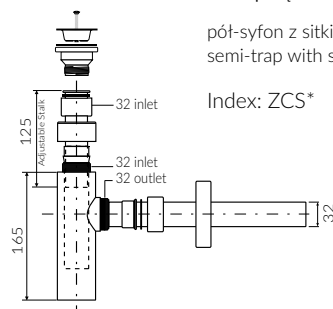

LAVINIA

UMYWALKA NABLATOWA COUNTERTOP WASHBASIN

Index: **120 089 02x xx x**

- Zalecany sposób montażu / Recommended mounting method:
- Nablatowa / Countertop
- Dostosowana do typu baterii / Suitable with kind of faucets:
- Ścienne / Wall mounted
- Nablatowa / Countertop
- Z otworem lub bez otworu na baterię / With or without tap hole
- Z przelewem lub bez przelewu / With or without overflow
- Z płytką / With waste cover
- Z możliwością zamknięcia odpływu wody przy zastosowaniu zestawu ZCCN
Use ZCCN syphon to stop water draining
- Materiał i kolorystyka / Material and colour
DUROCOAT® MATERIAL Połysk / Gloss :
- Biały / White
GELCOAT® MATERIAL Połysk / Gloss :
- Czarny / Black
- Inne kolory z palety Ral podlegają indywidualnej wycenie /
Other RAL range colours are calculated on separate request
GELCOAT® MAT MATERIAL Mat / Matt :
- Biały / White
- Waga / Weight : 38,5 kg

DŁUGOŚĆ LENGTH	SZEROKOŚĆ WIDTH	WYSOKOŚĆ HEIGHT
890	515	150

Wymiary podane z tolerancją /
Dimensions specified with tolerance:

do 700 mm (+2 -0)
od 701 do 1200 mm (+3 -0)

PRODUKT KOMPATYBILNY Z / PRODUCT COMPATIBLE WITH:

* za dopłatą / additional fees apply

pół-syfon PCV z sitkiem
semi-trap with strainer-PVC

Index: ZPS*

* za dopłatą / additional fees apply

pół-syfon z sitkiem - chromowy
semi-trap with strainer - chrome

Index: ZCS*

* za dopłatą / additional fees apply

pół-syfon ze spustem chowanym
„Klik Klak” - chrom
syfon pop down waste - chrome

Index: ZCCN*