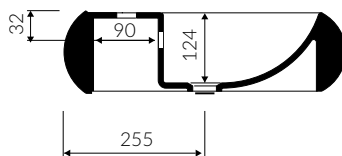

LAVINIA

UMYWALKA NABLATOWA COUNTERTOP WASHBASIN

Index: **120 089 02x xx x**

- Zalecany sposób montażu / Recommended mounting method:
- Nablatowa / Countertop
- Dostosowana do typu baterii / Suitable with kind of faucets:
- Ścienne / Wall mounted
- Nablatowa / Countertop
- Z otworem lub bez otworu na baterię / With or without tap hole
- Z przelewem lub bez przelewu / With or without overflow
- Z płytką / With waste cover
- Z możliwością zamknięcia odpływu wody przy zastosowaniu zestawu ZCCN
Use ZCCN syphon to stop water draining
- Materiał i kolorystyka / Material and colour
DUROCOAT® MATERIAL Połysk / Gloss :
- Biały / White
GELCOAT® MATERIAL Połysk / Gloss :
- Czarny / Black
- Inne kolory z palety Ral podlegają indywidualnej wycenie /
Other RAL range colours are calculated on separate request
GELCOAT® MAT MATERIAL Mat / Matt :
- Biały / White
- Waga / Weight : 38,5 kg

DŁUGOŚĆ LENGTH	SZEROKOŚĆ WIDTH	WYSOKOŚĆ HEIGHT
890	515	150

Wymiary podane z tolerancją /
Dimensions specified with tolerance:

do 700 mm (+2 -0)
od 701 do 1200 mm (+3 -0)

PRODUKT KOMPATYBILNY Z / PRODUCT COMPATIBLE WITH: