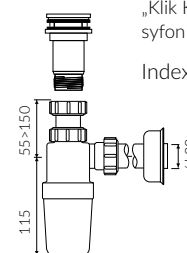

## UMYWALKA WPUSZCZANA W BLAT INSET WASHBASIN

Index: **729 576 02x xxx**

- Zalecany sposób montażu / Recommended mounting method:  
- Wpuszczana w blat / inset
- Dostosowana do typu baterii / Suitable with types of taps:  
- Ścienne / Wall mounted  
- Nablatowa / Countertop
- Bez otworu na baterię / Without tap opening
- Bez przelewu / Without overflow
- Z płytką / With waste cover
- Z możliwością zamknięcia odpływu wody przy zastosowaniu zestawu ZCCN  
With the possibility to stop the draining with the ZCCN assembly
- Materiał i kolorystyka / Material and colour  
**DUROCOAT® MATERIAL** Połysk / Gloss :  
- Biały / White  
**GELCOAT® MATERIAL** Połysk / Gloss :  
- Czarny / Black  
- Inne kolory z palety Ral podlegają indywidualnej wycenie /  
Other RAL colours are subject to individual price offer  
**GELCOAT® MAT MATERIAL** Mat / Matt :  
- Biały / White

DŁUGOŚĆ LENGTH	SZEROKOŚĆ WIDTH	WYSOKOŚĆ HEIGHT
576	360	165

Wymiary podane z tolerancją /  
Dimensions specified with tolerance:

do/to 700 mm (+2 -0)  
od/from 701 do/to 1200 mm (+3 -0)

PRODUKT KOMPATYBILNY Z / PRODUCT COMPATIBLE WITH:

\* za dopłatą / additional fees apply

pół-syfon PCV z sitkiem  
semi-trap with strainer-PVC

Index: ZPS\*

\* za dopłatą / additional fees apply

pół-syfon z sitkiem - chromowy  
semi-trap with strainer - chrome

Index: ZCS\*

\* za dopłatą / additional fees apply

pół-syfon ze spustem chowanym  
„Klik Klak” - chrom  
syfon pop down waste - chrome

Index: ZCCN\*