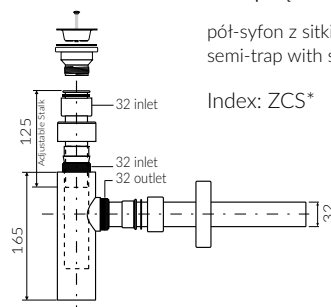

## UMYWALKA WPUSZCZANA W BLAT INSET WASHBASIN

Index: **729 576 02x xxx**

- Zalecany sposób montażu / Recommended mounting method:  
- Wpuszczana w blat / inset
- Dostosowana do typu baterii / Suitable with types of taps:  
- Ścienne / Wall mounted  
- Nablatowa / Countertop
- Bez otworu na baterię / Without tap opening
- Bez przelewu / Without overflow
- Z płytką / With waste cover
- Z możliwością zamknięcia odpływu wody przy zastosowaniu zestawu ZCCN  
With the possibility to stop the draining with the ZCCN assembly
- Materiał i kolorystyka / Material and colour  
**DUROCOAT® MATERIAL** Połysk / Gloss :  
- Biały / White  
**GELCOAT® MATERIAL** Połysk / Gloss :  
- Czarny / Black  
- Inne kolory z palety Ral podlegają indywidualnej wycenie /  
Other RAL colours are subject to individual price offer  
**GELCOAT® MAT MATERIAL** Mat / Matt :  
- Biały / White

DŁUGOŚĆ LENGTH	SZEROKOŚĆ WIDTH	WYSOKOŚĆ HEIGHT
576	360	165

Wymiary podane z tolerancją /  
Dimensions specified with tolerance:

do/to 700 mm (+2 -0)  
od/from 701 do/to 1200 mm (+3 -0)

PRODUKT KOMPATYBILNY Z / PRODUCT COMPATIBLE WITH:

\* za dopłatą / additional fees apply

pół-syfon PCV z sitkiem  
semi-trap with strainer-PVC

Index: ZPS\*

\* za dopłatą / additional fees apply

pół-syfon z sitkiem - chromowy  
semi-trap with strainer - chrome

Index: ZCS\*

\* za dopłatą / additional fees apply

pół-syfon ze spustem chowanym  
„Klik Klak” - chrom  
syfon pop down waste - chrome

Index: ZCCN\*