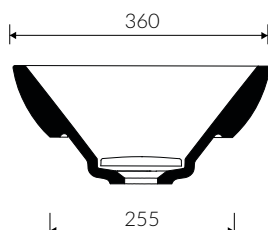

## UMYWALKA WPUSZCZANA W BLAT INSET WASHBASIN

Index: **729 576 02x xxx**

- Zalecany sposób montażu / Recommended mounting method:  
- Wpuszczana w blat / inset
- Dostosowana do typu baterii / Suitable with types of taps:  
- Ścienne / Wall mounted  
- Nablatowa / Countertop
- Bez otworu na baterię / Without tap opening
- Bez przelewu / Without overflow
- Z płytką / With waste cover
- Z możliwością zamknięcia odpływu wody przy zastosowaniu zestawu ZCCN  
With the possibility to stop the draining with the ZCCN assembly
- Materiał i kolorystyka / Material and colour  
**DUROCOAT® MATERIAL** Połysk / Gloss :  
- Biały / White  
**GELCOAT® MATERIAL** Połysk / Gloss :  
- Czarny / Black  
- Inne kolory z palety Ral podlegają indywidualnej wycenie /  
Other RAL colours are subject to individual price offer  
**GELCOAT® MAT MATERIAL** Mat / Matt :  
- Biały / White

DŁUGOŚĆ LENGTH	SZEROKOŚĆ WIDTH	WYSOKOŚĆ HEIGHT
576	360	165

Wymiary podane z tolerancją /  
Dimensions specified with tolerance:

do/to 700 mm (+2 -0)  
od/from 701 do/to 1200 mm (+3 -0)

PRODUKT KOMPATYBILNY Z / PRODUCT COMPATIBLE WITH: