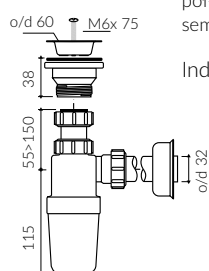

## UMYWALKA WPUSZCZANA W BLAT INSET WASHBASIN

Index: **729 576 02x xxx**

- Zalecany sposób montażu / Recommended mounting method:  
- Wpuszczana w blat / inset
- Dostosowana do typu baterii / Suitable with types of taps:  
- Ścienne / Wall mounted  
- Nablatowa / Countertop
- Bez otworu na baterię / Without tap opening
- Bez przelewu / Without overflow
- Z płytką / With waste cover
- Z możliwością zamknięcia odpływu wody przy zastosowaniu zestawu ZCCN  
With the possibility to stop the draining with the ZCCN assembly
- Materiał i kolorystyka / Material and colour  
**DUROCOAT® MATERIAL** Połysk / Gloss :  
- Biały / White  
**GELCOAT® MATERIAL** Połysk / Gloss :  
- Czarny / Black  
- Inne kolory z palety Ral podlegają indywidualnej wycenie /  
Other RAL colours are subject to individual price offer  
**GELCOAT® MAT MATERIAL** Mat / Matt :  
- Biały / White

DŁUGOŚĆ LENGTH	SZEROKOŚĆ WIDTH	WYSOKOŚĆ HEIGHT
576	360	165

Wymiary podane z tolerancją /  
Dimensions specified with tolerance:

do/to 700 mm (+2 -0)  
od/from 701 do/to 1200 mm (+3 -0)

PRODUKT KOMPATYBILNY Z / PRODUCT COMPATIBLE WITH:

\* za dopłatą / additional fees apply

pół-syfon PCV z sitkiem  
semi-trap with strainer-PVC

Index: ZPS\*

\* za dopłatą / additional fees apply

pół-syfon z sitkiem - chromowy  
semi-trap with strainer - chrome