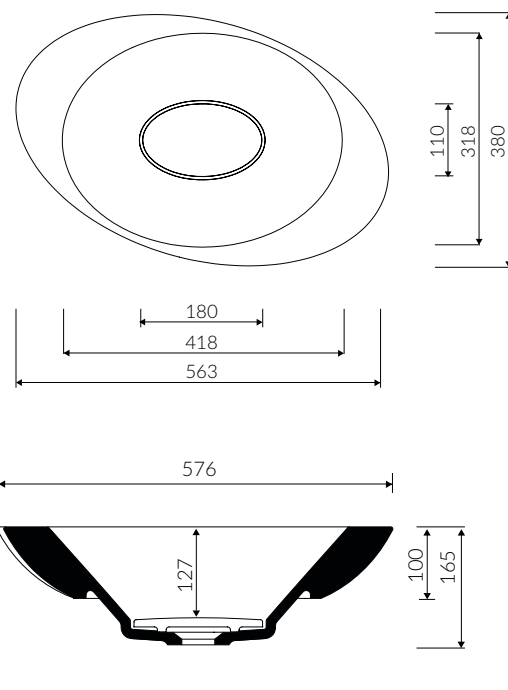

## UMYWALKA WPUSZCZANA W BLAT INSET WASHBASIN

Index: **729 576 02x xxx**

- Zalecany sposób montażu / Recommended mounting method:  
- Wpuszczana w blat / inset
- Dostosowana do typu baterii / Suitable with types of taps:  
- Ścienne / Wall mounted  
- Nablatowa / Countertop
- Bez otworu na baterię / Without tap opening
- Bez przelewu / Without overflow
- Z płytką / With waste cover
- Z możliwością zamknięcia odpływu wody przy zastosowaniu zestawu ZCCN  
With the possibility to stop the draining with the ZCCN assembly
- Materiał i kolorystyka / Material and colour  
**DUROCOAT® MATERIAL** Połysk / Gloss :  
- Biały / White  
**GELCOAT® MATERIAL** Połysk / Gloss :  
- Czarny / Black  
- Inne kolory z palety Ral podlegają indywidualnej wycenie /  
Other RAL colours are subject to individual price offer  
**GELCOAT® MAT MATERIAL** Mat / Matt :  
- Biały / White

DŁUGOŚĆ LENGTH	SZEROKOŚĆ WIDTH	WYSOKOŚĆ HEIGHT
576	360	165

Wymiary podane z tolerancją /  
Dimensions specified with tolerance:

do/to 700 mm (+2 -0)  
od/from 701 do/to 1200 mm (+3 -0)

PRODUKT KOMPATYBILNY Z / PRODUCT COMPATIBLE WITH: