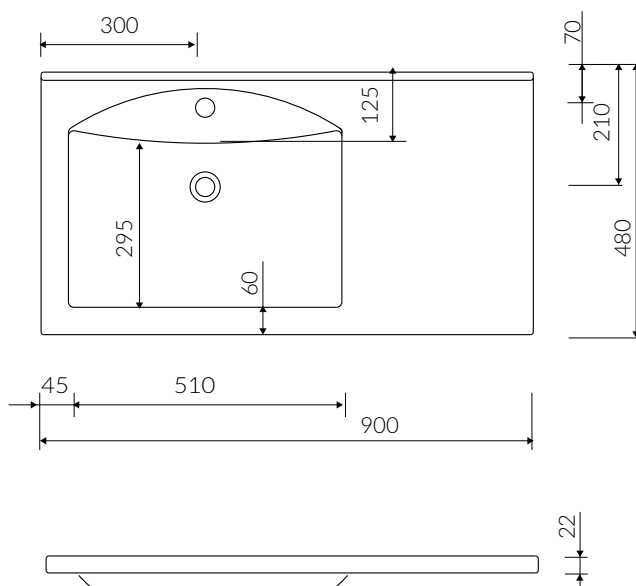

LARISSA 90 L/P

zdjęcie / photo: LARISSA 90 L

- Zalecany sposób montażu / Recommended mounting method:
 - Meblowa / Vanity
 - Wpuszczana w blat / Inset
- Dostosowana do typu baterii / Suitable with kind of faucets:
 - Ścienne / Wall mounted
 - Nablatowa / Countertop
- Z otworem lub bez otworu na baterię / With or without tap hole
- Z przelewem lub bez przelewu / With or without overflow
- Materiał i kolorystyka / Material and colour
 - DUROCOAT® MATERIAL** Połysk / Gloss :
 - Biały / White
 - GELCOAT® MATERIAL** Połysk / Gloss :
 - Czarny / Black
 - Inne kolory z palety Ral podlegają indywidualnej wycenie / Other RAL range colours are calculated on separate request
 - GELCOAT® MAT MATERIAL** Mat / Matt :
 - Biały / White
- Waga / Weight : 15 kg

UMYWALKA MEBLOWA / WPUSZCZANA W BLAT VANITY / INSET WASHBASIN

Lewa / Left Index: **300 090 72x xx x**
Prawa / Right Index: **300 090 92x xx x**

DŁUGOŚĆ LENGTH	SZEROKOŚĆ WIDTH	WYSOKOŚĆ HEIGHT
900	480	150

Wymiary podane z tolerancją /
Dimensions specified with tolerance:

do 700 mm (+2 -0)
od 701 do 1200 mm (+3 -0)

PRODUKT KOMPATYBILNY Z / PRODUCT COMPATIBLE WITH:

* za dopłatą / additional fees apply

pół-syfon ze spustem „Klik Klak”- PCV
semi-trap with „Klik Klak” trigger - PVC