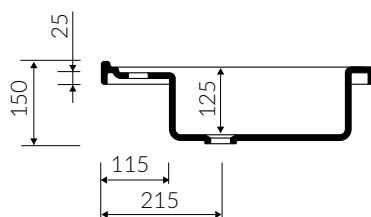

LARISSA 90 L/P

zdjęcie / photo: LARISSA 90 L

- Zalecany sposób montażu / Recommended mounting method:
 - Meblowa / Vanity
 - Wpuszczana w blat / Inset
- Dostosowana do typu baterii / Suitable with kind of faucets:
 - Ścienne / Wall mounted
 - Nablatowa / Countertop
- Z otworem lub bez otworu na baterię / With or without tap hole
- Z przelewem lub bez przelewu / With or without overflow
- Materiał i kolorystyka / Material and colour
 - DUROCOAT® MATERIAL** Połysk / Gloss :
 - Biały / White
 - GELCOAT® MATERIAL** Połysk / Gloss :
 - Czarny / Black
 - Inne kolory z palety Ral podlegają indywidualnej wycenie / Other RAL range colours are calculated on separate request
 - GELCOAT® MAT MATERIAL** Mat / Matt :
 - Biały / White
- Waga / Weight : 15 kg

UMYWALKA MEBLOWA / WPUSZCZANA W BLAT VANITY / INSET WASHBASIN

Lewa / Left Index: **300 090 72x xx x**
Prawa / Right Index: **300 090 92x xx x**

DŁUGOŚĆ LENGTH	SZEROKOŚĆ WIDTH	WYSOKOŚĆ HEIGHT
900	480	150

Wymiary podane z tolerancją /
Dimensions specified with tolerance:

do 700 mm (+2 -0)
od 701 do 1200 mm (+3 -0)

PRODUKT KOMPATYBILNY Z / PRODUCT COMPATIBLE WITH:

* za dopłatą / additional fees apply

pół-syfon ze spustem „Klik Klak”- PCV
semi-trap with „Klik Klak” trigger - PVC