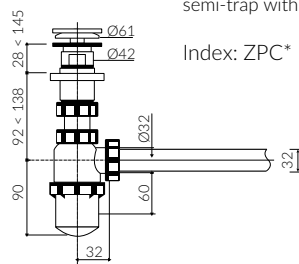

LARISSA 90 L/P

zdjęcie / photo: LARISSA 90 L

- Zalecany sposób montażu / Recommended mounting method:
 - Meblowa / Vanity
 - Wpuszczana w blat / Inset
- Dostosowana do typu baterii / Suitable with kind of faucets:
 - Ścienne / Wall mounted
 - Nablatowa / Countertop
- Z otworem lub bez otworu na baterię / With or without tap hole
- Z przelewem lub bez przelewu / With or without overflow
- Materiał i kolorystyka / Material and colour
 - DUROCOAT® MATERIAL** Połysk / Gloss :
 - Biały / White
 - GELCOAT® MATERIAL** Połysk / Gloss :
 - Czarny / Black
 - Inne kolory z palety Ral podlegają indywidualnej wycenie / Other RAL range colours are calculated on separate request
 - GELCOAT® MAT MATERIAL** Mat / Matt :
 - Biały / White
- Waga / Weight : 15 kg

UMYWALKA MEBLOWA / WPUSZCZANA W BLAT VANITY / INSET WASHBASIN

Lewa / Left Index: **300 090 72x xx x**
Prawa / Right Index: **300 090 92x xx x**

DŁUGOŚĆ LENGTH	SZEROKOŚĆ WIDTH	WYSOKOŚĆ HEIGHT
900	480	150

Wymiary podane z tolerancją /
Dimensions specified with tolerance:

do 700 mm (+2 -0)
od 701 do 1200 mm (+3 -0)

PRODUKT KOMPATYBILNY Z / PRODUCT COMPATIBLE WITH:

* za dopłatą / additional fees apply

pół-syfon ze spustem „Klik Klak”- PCV
semi-trap with „Klik Klak” trigger - PVC

Index: ZPC*

* za dopłatą / additional fees apply

pół-syfon ze spustem „Klik Klak”
- chromowy
semi-trap with „Klik Klak” trigger
- chrome

Index: ZCC*

* za dopłatą / additional fees apply

pół-syfon ze spustem „Klik Klak”
- z czyszczeniem od góry
semi-trap with „Klik Klak” trigger
- cleaning from the top system