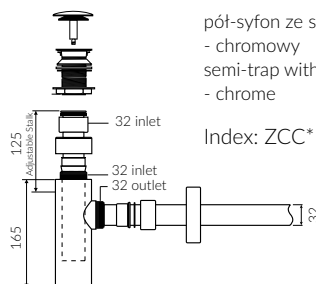

LARISSA 90 L/P

zdjęcie / photo: LARISSA 90 L

- Zalecany sposób montażu / Recommended mounting method:
 - Meblowa / Vanity
 - Wpuszczana w blat / Inset
- Dostosowana do typu baterii / Suitable with kind of faucets:
 - Ścienne / Wall mounted
 - Nablatowa / Countertop
- Z otworem lub bez otworu na baterię / With or without tap hole
- Z przelewem lub bez przelewu / With or without overflow
- Materiał i kolorystyka / Material and colour
 - DUROCOAT® MATERIAL** Połysk / Gloss :
 - Biały / White
 - GELCOAT® MATERIAL** Połysk / Gloss :
 - Czarny / Black
 - Inne kolory z palety Ral podlegają indywidualnej wycenie / Other RAL range colours are calculated on separate request
 - GELCOAT® MAT MATERIAL** Mat / Matt :
 - Biały / White
- Waga / Weight : 15 kg

UMYWALKA MEBLOWA / WPUSZCZANA W BLAT VANITY / INSET WASHBASIN

Lewa / Left Index: **300 090 72x xx x**
Prawa / Right Index: **300 090 92x xx x**

DŁUGOŚĆ LENGTH	SZEROKOŚĆ WIDTH	WYSOKOŚĆ HEIGHT
900	480	150

Wymiary podane z tolerancją /
Dimensions specified with tolerance:

do 700 mm (+2 -0)
od 701 do 1200 mm (+3 -0)

PRODUKT KOMPATYBILNY Z / PRODUCT COMPATIBLE WITH:

* za dopłatą / additional fees apply

pół-syfon ze spustem „Klik Klak”- PCV
semi-trap with „Klik Klak” trigger - PVC

Index: ZPC*

* za dopłatą / additional fees apply

pół-syfon ze spustem „Klik Klak”
- chromowy
semi-trap with „Klik Klak” trigger
- chrome

Index: ZCC*

* za dopłatą / additional fees apply

pół-syfon ze spustem „Klik Klak”
- z czyszczeniem od góry
semi-trap with „Klik Klak” trigger
- cleaning from the top system