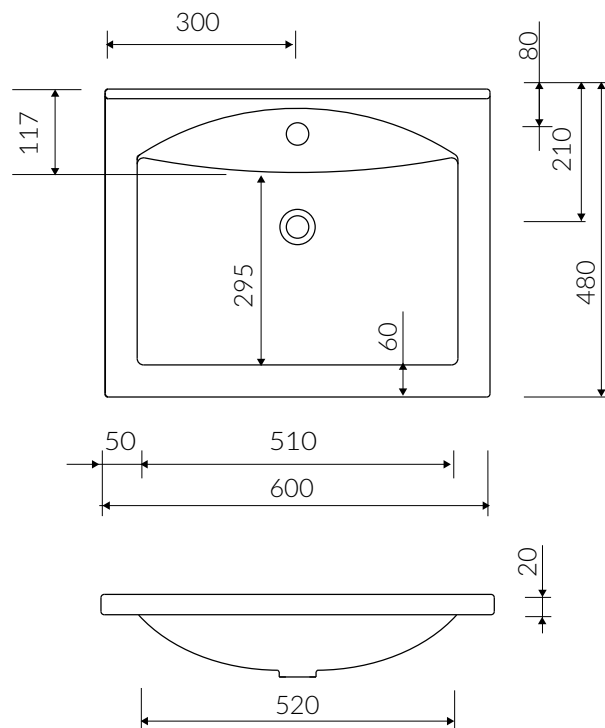

LARISSA 60

- Zalecany sposób montażu / Recommended mounting method:
 - Meblowa / Vanity
 - Wpuszczana w blat / Inset

- Dostosowana do typu baterii / Suitable with kind of faucets:
 - Ściana / Wall mounted
 - Nablatowa / Countertop

- Biały / White

- Waga / Weight : 10,1 kg

UMYWALKA MEBLOWA / WPUSZCZANA W BLAT
VANITY / INSET WASHBASIN

Index: **300 060 02x xx x**

DŁUGOŚĆ LENGTH	SZEROKOŚĆ WIDTH	WYSOKOŚĆ HEIGHT
600	480	147

Wymiary podane z tolerancją /
Dimensions specified with tolerance: