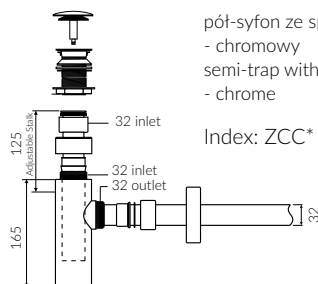

- Biały / White

- Waga / Weight : 10,1 kg

UMYWALKA MEBLOWA / WPUSZCZANA W BLAT
VANITY / INSET WASHBASIN

Index: **300 060 02x xx x**

DŁUGOŚĆ LENGTH	SZEROKOŚĆ WIDTH	WYSOKOŚĆ HEIGHT
600	480	147

Wymiary podane z tolerancją /
Dimensions specified with tolerance:

do 700 mm (+2 -0)
od 701 do 1200 mm (+3 -0)

PRODUKT KOMPATYBILNY Z / PRODUCT COMPATIBLE WITH:

* za dopłatą / additional fees apply

pół-syfon ze spustem „Klik Klak”- PCV
semi-trap with „Klik Klak” trigger - PVC

Index: ZPC*

* za dopłatą / additional fees apply

pół-syfon ze spustem „Klik Klak”
- chromowy
semi-trap with „Klik Klak” trigger
- chrome

Index: ZCC*

* za dopłatą / additional fees apply

pół-syfon ze spustem „Klik Klak”
- z czyszczeniem od góry
semi-trap with „Klik Klak” trigger
- cleaning from the top system