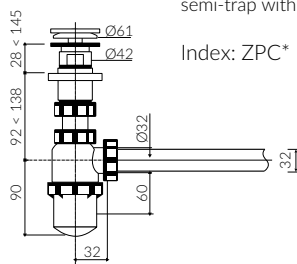

- Biały / White

- Waga / Weight : 10,1 kg

UMYWALKA MEBLOWA / WPUSZCZANA W BLAT
VANITY / INSET WASHBASIN

Index: **300 060 02x xx x**

DŁUGOŚĆ LENGTH	SZEROKOŚĆ WIDTH	WYSOKOŚĆ HEIGHT
600	480	147

Wymiary podane z tolerancją /
Dimensions specified with tolerance:

do 700 mm (+2 -0)
od 701 do 1200 mm (+3 -0)

PRODUKT KOMPATYBILNY Z / PRODUCT COMPATIBLE WITH:

* za dopłatą / additional fees apply

pół-syfon ze spustem „Klik Klak”- PCV
semi-trap with „Klik Klak” trigger - PVC

Index: ZPC*

* za dopłatą / additional fees apply

pół-syfon ze spustem „Klik Klak”
- chromowy
semi-trap with „Klik Klak” trigger
- chrome

Index: ZCC*

* za dopłatą / additional fees apply

pół-syfon ze spustem „Klik Klak”
- z czyszczeniem od góry
semi-trap with „Klik Klak” trigger
- cleaning from the top system