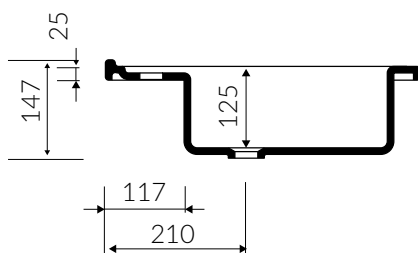

- Biały / White

- Waga / Weight : 10,1 kg

UMYWALKA MEBLOWA / WPUSZCZANA W BLAT
VANITY / INSET WASHBASIN

Index: **300 060 02x xx x**

DŁUGOŚĆ LENGTH	SZEROKOŚĆ WIDTH	WYSOKOŚĆ HEIGHT
600	480	147

Wymiary podane z tolerancją /
Dimensions specified with tolerance:

do 700 mm (+2 -0)
od 701 do 1200 mm (+3 -0)

PRODUKT KOMPATYBILNY Z / PRODUCT COMPATIBLE WITH:

* za dopłatą / additional fees apply

pół-syfon ze spustem „Klik Klak”- PCV
semi-trap with „Klik Klak” trigger - PVC