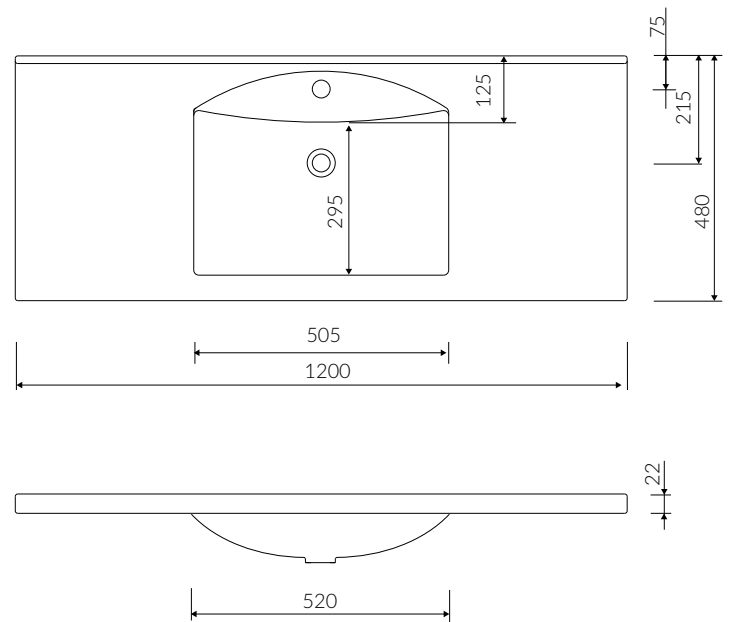

LARISSA 120

- Zalecany sposób montażu / Recommended mounting method:
 - Meblowa / Vanity
 - Wpuszczana w blat / Inset
- Dostosowana do typu baterii / Suitable with kind of faucets:
 - Ścienna / Wall mounted
 - Nablatowa / Countertop
- Z otworem lub bez otworu na baterię / With or without tap hole
- Z przelewem lub bez przelewu / With or without overflow

DŁUGOŚĆ LENGTH	SZEROKOŚĆ WIDTH	WYSOKOŚĆ HEIGHT
1200	480	147

Wymiary podane z tolerancją / Dimensions specified with tolerance:
do 700 mm (+2 -0) od 701 do 1200 mm (+3 -0)

PRODUKT KOMPATYBILNY Z / PRODUCT COMPATIBLE WITH: