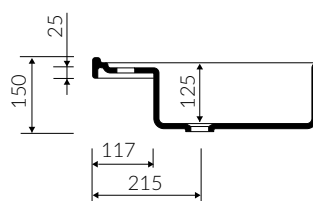

- Czarny / Black

- Inne kolory z palety Ral podlegają indywidualnej wycenie /
Other RAL range colours are calculated on separate request

GELCOAT® MAT MATERIAL Mat / Matt :

- Biały / White

- Waga / Weight : 21 kg

DŁUGOŚĆ LENGTH	SZEROKOŚĆ WIDTH	WYSOKOŚĆ HEIGHT
1200	480	147

Wymiary podane z tolerancją / Dimensions specified with tolerance:
do 700 mm (+2 -0) od 701 do 1200 mm (+3 -0)

PRODUKT KOMPATYBILNY Z / PRODUCT COMPATIBLE WITH: