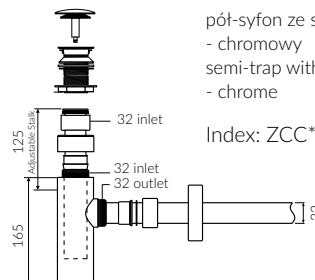

DŁUGOŚĆ LENGTH	SZEROKOŚĆ WIDTH	WYSOKOŚĆ HEIGHT
1200	480	147

Wymiary podane z tolerancją / Dimensions specified with tolerance:
do 700 mm (+2 -0) od 701 do 1200 mm (+3 -0)

PRODUKT KOMPATYBILNY Z / PRODUCT COMPATIBLE WITH:

* za dopłatą / additional fees apply

pół-syfon ze spustem „Klik Klak”- PCV
semi-trap with „Klik Klak” trigger - PVC

Index: ZPC*

* za dopłatą / additional fees apply

pół-syfon ze spustem „Klik Klak”
- chromowy
semi-trap with „Klik Klak” trigger
- chrome

Index: ZCC*

* za dopłatą / additional fees apply

pół-syfon ze spustem „Klik Klak”
- z czyszczeniem od góry
semi-trap with „Klik Klak” trigger
- cleaning from the top system

Index: Easy Clean*