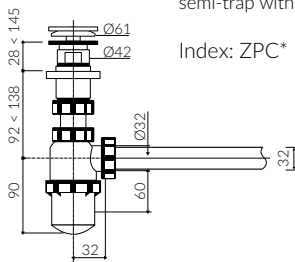

DŁUGOŚĆ LENGTH	SZEROKOŚĆ WIDTH	WYSOKOŚĆ HEIGHT
1200	480	147

Wymiary podane z tolerancją / Dimensions specified with tolerance:
do 700 mm (+2 -0) od 701 do 1200 mm (+3 -0)

PRODUKT KOMPATYBILNY Z / PRODUCT COMPATIBLE WITH:

* za dopłatą / additional fees apply

pół-syfon ze spustem „Klik Klak”- PCV
semi-trap with „Klik Klak” trigger - PVC

Index: ZPC*

* za dopłatą / additional fees apply

pół-syfon ze spustem „Klik Klak”
- chromowy
semi-trap with „Klik Klak” trigger
- chrome