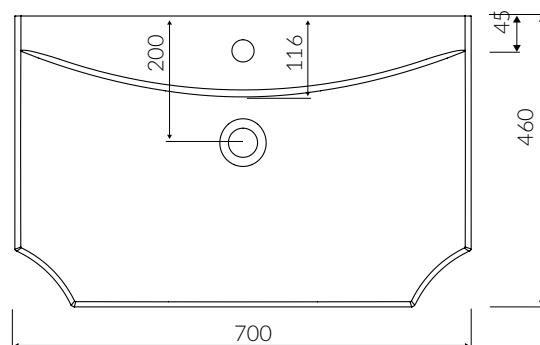

LA DONNA

- Zalecany sposób montażu / Recommended mounting method:
 - Meblowa / Vanity
 - Wpuszczana w blat / Inset
- Dostosowana do typu baterii / Suitable with kind of faucets:
 - Ścienne / Wall mounted
 - Nablatowa / Countertop
- Z otworem lub bez otworu na baterię / With or without tap hole
- Bez przelewu / Without overflow
- Materiał i kolorystyka / Material and colour
 - DUROCOAT® MATERIAL** Połysk / Gloss :
 - Biały / White
 - GELCOAT® MAT MATERIAL** Mat / Matt :
 - Biały / White
- Waga / Weight : 18,4 kg

UMYWALKA MEBLOWA / WPUSZCZANA W BLAT VANITY / INSET WASHBASIN

Index: **565 070 02x xx x**

DŁUGOŚĆ LENGTH	SZEROKOŚĆ WIDTH	WYSOKOŚĆ HEIGHT
700	460	112

Wymiary podane z tolerancją / Dimensions specified with tolerance:
do 700 mm (+2 -0) od 701 do 1200 mm (+3 -0)