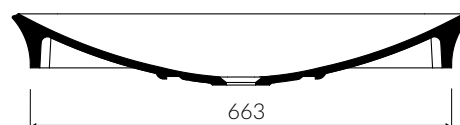

LA DONNA

- Zalecany sposób montażu / Recommended mounting method:
 - Meblowa / Vanity
 - Wpuszczana w blat / Inset
- Dostosowana do typu baterii / Suitable with kind of faucets:
 - Ścienne / Wall mounted
 - Nablatowa / Countertop
- Z otworem lub bez otworu na baterię / With or without tap hole
- Bez przelewu / Without overflow
- Materiał i kolorystyka / Material and colour
 - DUROCOAT® MATERIAL** Połysk / Gloss :
 - Biały / White
 - GELCOAT® MAT MATERIAL** Mat / Matt :
 - Biały / White
- Waga / Weight : 18,4 kg

UMYWALKA MEBLOWA / WPUSZCZANA W BLAT VANITY / INSET WASHBASIN

Index: **565 070 02x xx x**

DŁUGOŚĆ LENGTH	SZEROKOŚĆ WIDTH	WYSOKOŚĆ HEIGHT
700	460	112

Wymiary podane z tolerancją / Dimensions specified with tolerance:
do 700 mm (+2 -0) od 701 do 1200 mm (+3 -0)