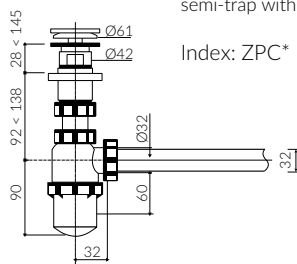

LA DONNA

- Zalecany sposób montażu / Recommended mounting method:
 - Meblowa / Vanity
 - Wpuszczana w blat / Inset
- Dostosowana do typu baterii / Suitable with kind of faucets:
 - Ścienne / Wall mounted
 - Nablatowa / Countertop
- Z otworem lub bez otworu na baterię / With or without tap hole
- Bez przelewu / Without overflow
- Materiał i kolorystyka / Material and colour
 - DUROCOAT® MATERIAL** Połysk / Gloss :
 - Biały / White
 - GELCOAT® MAT MATERIAL** Mat / Matt :
 - Biały / White
- Waga / Weight : 18,4 kg

UMYWALKA MEBLOWA / WPUSZCZANA W BLAT VANITY / INSET WASHBASIN

Index: **565 070 02x xx x**

DŁUGOŚĆ LENGTH	SZEROKOŚĆ WIDTH	WYSOKOŚĆ HEIGHT
700	460	112

Wymiary podane z tolerancją / Dimensions specified with tolerance:
do 700 mm (+2 -0) od 701 do 1200 mm (+3 -0)

PRODUKT KOMPATYBILNY Z / PRODUCT COMPATIBLE WITH:

* za dopłatą / additional fees apply

pół-syfon ze spustem „Klik Klak”- PCV
semi-trap with „Klik Klak” trigger - PVC

Index: ZPC*

* za dopłatą / additional fees apply

pół-syfon ze spustem „Klik Klak”
- chromowy
semi-trap with „Klik Klak” trigger
- chrome

Index: ZCC*

* za dopłatą / additional fees apply

pół-syfon ze spustem „Klik Klak”
- z czyszczeniem od góry
semi-trap with „Klik Klak” trigger
- cleaning from the top system