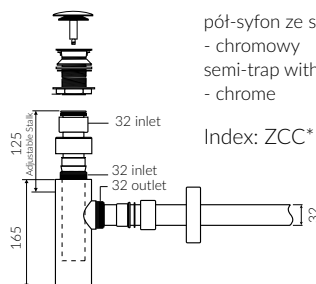

LA DONNA

- Zalecany sposób montażu / Recommended mounting method:
 - Meblowa / Vanity
 - Wpuszczana w blat / Inset
- Dostosowana do typu baterii / Suitable with kind of faucets:
 - Ścienne / Wall mounted
 - Nablatowa / Countertop
- Z otworem lub bez otworu na baterię / With or without tap hole
- Bez przelewu / Without overflow
- Materiał i kolorystyka / Material and colour
 - DUROCOAT® MATERIAL** Połysk / Gloss :
 - Biały / White
 - GELCOAT® MAT MATERIAL** Mat / Matt :
 - Biały / White
- Waga / Weight : 18,4 kg

UMYWALKA MEBLOWA / WPUSZCZANA W BLAT VANITY / INSET WASHBASIN

Index: **565 070 02x xx x**

DŁUGOŚĆ LENGTH	SZEROKOŚĆ WIDTH	WYSOKOŚĆ HEIGHT
700	460	112

Wymiary podane z tolerancją / Dimensions specified with tolerance:
do 700 mm (+2 -0) od 701 do 1200 mm (+3 -0)

PRODUKT KOMPATYBILNY Z / PRODUCT COMPATIBLE WITH:

* za dopłatą / additional fees apply

pół-syfon ze spustem „Klik Klak”- PCV
semi-trap with „Klik Klak” trigger - PVC

Index: ZPC*

* za dopłatą / additional fees apply

pół-syfon ze spustem „Klik Klak”
- chromowy
semi-trap with „Klik Klak” trigger
- chrome

Index: ZCC*

* za dopłatą / additional fees apply

pół-syfon ze spustem „Klik Klak”
- z czyszczeniem od góry
semi-trap with „Klik Klak” trigger
- cleaning from the top system