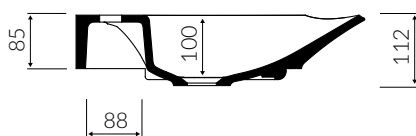

LA DONNA

- Zalecany sposób montażu / Recommended mounting method:
 - Meblowa / Vanity
 - Wpuszczana w blat / Inset
- Dostosowana do typu baterii / Suitable with kind of faucets:
 - Ścienne / Wall mounted
 - Nablatowa / Countertop
- Z otworem lub bez otworu na baterię / With or without tap hole
- Bez przelewu / Without overflow
- Materiał i kolorystyka / Material and colour
 - DUROCOAT® MATERIAL** Połysk / Gloss :
 - Biały / White
 - GELCOAT® MAT MATERIAL** Mat / Matt :
 - Biały / White
- Waga / Weight : 18,4 kg

UMYWALKA MEBLOWA / WPUSZCZANA W BLAT VANITY / INSET WASHBASIN

Index: **565 070 02x xx x**

DŁUGOŚĆ LENGTH	SZEROKOŚĆ WIDTH	WYSOKOŚĆ HEIGHT
700	460	112

Wymiary podane z tolerancją / Dimensions specified with tolerance:
do 700 mm (+2 -0) od 701 do 1200 mm (+3 -0)