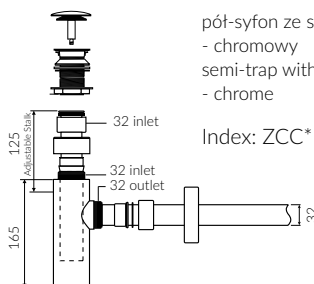

KORE

UMYWALKA NABLATOWA COUNTERTOP WASHBASIN

Index: **490 040 02x xx x**

- Zalecany sposób montażu / Recommended mounting method:
 - Nablutowa / Countertop
- Dostosowana do typu baterii / Suitable with kind of faucets:
 - Ścienne / Wall mounted
 - Nablutowa / Countertop
- Bez otworu na baterię / Without tap hole
- Bez przelewu / Without overflow
- Materiał i kolorystyka / Material and colour
 - DUROCOAT® MATERIAL** Połysk / Gloss :
 - Biały / White
 - GELCOAT® MAT MATERIAL** Mat / Matt :
 - Biały / White
- Waga / Weight : 9,5 kg

DŁUGOŚĆ LENGTH	SZEROKOŚĆ WIDTH	WYSOKOŚĆ HEIGHT
400	400	120

Wymiary podane z tolerancją /
Dimensions specified with tolerance:

do 700 mm (+2 -0)
od 701 do 1200 mm (+3 -0)

PRODUKT KOMPATYBILNY Z / PRODUCT COMPATIBLE WITH:

* za dopłatą / additional fees apply

pół-syfon ze spustem „Klik Klak” - PCV
semi-trap with „Klik Klak” trigger - PVC

Index: ZPC*

* za dopłatą / additional fees apply

pół-syfon ze spustem „Klik Klak”
- chromowy
semi-trap with „Klik Klak” trigger
- chrome

Index: ZCC*

* za dopłatą / additional fees apply

pół-syfon ze spustem „Klik Klak”
- z czyszczeniem od góry
semi-trap with „Klik Klak” trigger
- cleaning from the top system

Index: Easy Clean*