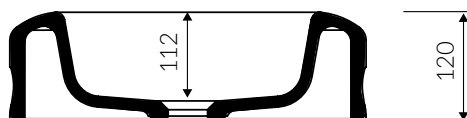

KORE

UMYWALKA NABLATOWA COUNTERTOP WASHBASIN

Index: **490 040 02x xx x**

- Zalecany sposób montażu / Recommended mounting method:
 - Nablutowa / Countertop
- Dostosowana do typu baterii / Suitable with kind of faucets:
 - Ścienne / Wall mounted
 - Nablutowa / Countertop
- Bez otworu na baterię / Without tap hole
- Bez przelewu / Without overflow
- Materiał i kolorystyka / Material and colour
 - DUROCOAT® MATERIAL** Połysk / Gloss :
 - Biały / White
 - GELCOAT® MAT MATERIAL** Mat / Matt :
 - Biały / White
- Waga / Weight : 9,5 kg

DŁUGOŚĆ LENGTH	SZEROKOŚĆ WIDTH	WYSOKOŚĆ HEIGHT
400	400	120

Wymiary podane z tolerancją /
Dimensions specified with tolerance:

do 700 mm (+2 -0)
od 701 do 1200 mm (+3 -0)

PRODUKT KOMPATYBILNY Z / PRODUCT COMPATIBLE WITH: