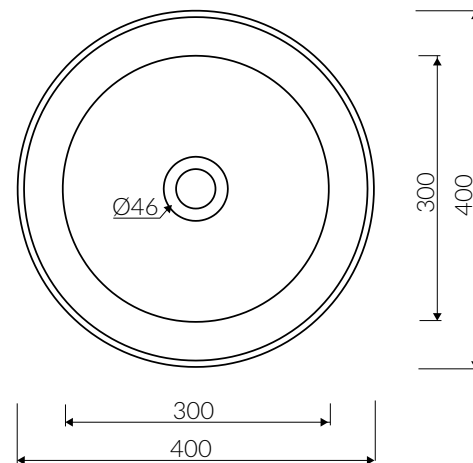

KORE

UMYWALKA NABLATOWA COUNTERTOP WASHBASIN

Index: **490 040 02x xx x**

- Zalecany sposób montażu / Recommended mounting method:
 - Nablutowa / Countertop
- Dostosowana do typu baterii / Suitable with kind of faucets:
 - Ścienne / Wall mounted
 - Nablutowa / Countertop
- Bez otworu na baterię / Without tap hole
- Bez przelewu / Without overflow
- Materiał i kolorystyka / Material and colour
 - DUROCOAT® MATERIAL** Połysk / Gloss :
 - Biały / White
 - GELCOAT® MAT MATERIAL** Mat / Matt :
 - Biały / White
- Waga / Weight : 9,5 kg

DŁUGOŚĆ LENGTH	SZEROKOŚĆ WIDTH	WYSOKOŚĆ HEIGHT
400	400	120

Wymiary podane z tolerancją /
Dimensions specified with tolerance:

do 700 mm (+2 -0)
od 701 do 1200 mm (+3 -0)

PRODUKT KOMPATYBILNY Z / PRODUCT COMPATIBLE WITH: