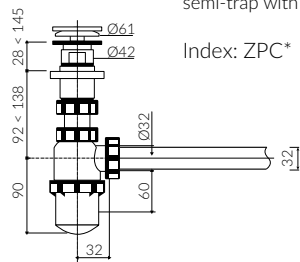

KORE

UMYWALKA NABLATOWA COUNTERTOP WASHBASIN

Index: **490 040 02x xx x**

- Zalecany sposób montażu / Recommended mounting method:
 - Nablutowa / Countertop
- Dostosowana do typu baterii / Suitable with kind of faucets:
 - Ścienne / Wall mounted
 - Nablutowa / Countertop
- Bez otworu na baterię / Without tap hole
- Bez przelewu / Without overflow
- Materiał i kolorystyka / Material and colour
 - DUROCOAT® MATERIAL** Połysk / Gloss :
 - Biały / White
 - GELCOAT® MAT MATERIAL** Mat / Matt :
 - Biały / White
- Waga / Weight : 9,5 kg

DŁUGOŚĆ LENGTH	SZEROKOŚĆ WIDTH	WYSOKOŚĆ HEIGHT
400	400	120

Wymiary podane z tolerancją /
Dimensions specified with tolerance:

do 700 mm (+2 -0)
od 701 do 1200 mm (+3 -0)

PRODUKT KOMPATYBILNY Z / PRODUCT COMPATIBLE WITH:

* za dopłatą / additional fees apply

pół-syfon ze spustem „Klik Klak” - PCV
semi-trap with „Klik Klak” trigger - PVC

Index: ZPC*

* za dopłatą / additional fees apply

pół-syfon ze spustem „Klik Klak”
- chromowy
semi-trap with „Klik Klak” trigger
- chrome

Index: ZCC*

* za dopłatą / additional fees apply

pół-syfon ze spustem „Klik Klak”
- z czyszczeniem od góry
semi-trap with „Klik Klak” trigger
- cleaning from the top system

Index: Easy Clean*