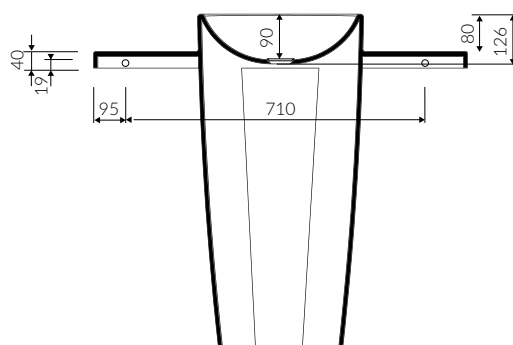

FEBE

- Zalecany sposób montażu / Recommended mounting method:
- Stojąca-przyścienna / Back to wall floor standing
- Z otworami montażowymi / With mounting holes
* Za dopłatą: możliwość usunięcia otworów montażowych
* Additional fees apply: possibility to remove mounting holes
- Dostosowana do typu baterii / Suitable with kind of faucets:
- Ścienne / Wall mounted
- Nablutowa / Countertop
- Z otworem lub bez otworu na baterię / With or without tap hole
* Za dopłatą: dodatkowy otwór na baterię
* Additional fees apply: Additional tap hole
- Bez przelewu / Without overflow
- Z płytką / With waste cover
- Z możliwością zamknięcia odpływu wody przy zastosowaniu zestawu ZCCN
Use ZCCN syphon to stop water draining
- Materiał i kolorystyka / Material and colour
DUROCOAT® MATERIAL Połysk / Gloss :
- Biały / White
GELCOAT® MATERIAL Połysk / Gloss :
- Czarny / Black
GELCOAT® MAT MATERIAL Mat / Matt :
- Biały / White
- Waga / Weight : 37 kg

UMYWALKA STOJĄCA-PRZYŚCIENNA BACK TO WALL FLOOR STANDING WASHBASIN

Index: **460 090 02x xx x**

DŁUGOŚĆ LENGTH	SZEROKOŚĆ WIDTH	WYSOKOŚĆ HEIGHT
900	360	845

Wymiary podane z tolerancją /
Dimensions specified with tolerance:

do 700 mm (+2 -0)
od 701 do 1200 mm (+3 -0)

PRODUKT KOMPATYBILNY Z / PRODUCT COMPATIBLE WITH:

* za dopłatą / additional fees apply

pół-syfon PCV z sitkiem
semi-trap with strainer-PVC

Index: ZPS*

* za dopłatą / additional fees apply