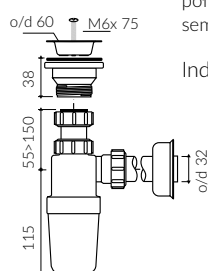

FEBE

- Zalecany sposób montażu / Recommended mounting method:
- Stojąca-przyścienna / Back to wall floor standing
- Z otworami montażowymi / With mounting holes
* Za dopłatą: możliwość usunięcia otworów montażowych
* Additional fees apply: possibility to remove mounting holes
- Dostosowana do typu baterii / Suitable with kind of faucets:
- Ścienne / Wall mounted
- Nablutowa / Countertop
- Z otworem lub bez otworu na baterię / With or without tap hole
* Za dopłatą: dodatkowy otwór na baterię
* Additional fees apply: Additional tap hole
- Bez przelewu / Without overflow
- Z płytką / With waste cover
- Z możliwością zamknięcia odpływu wody przy zastosowaniu zestawu ZCCN
Use ZCCN syphon to stop water draining
- Materiał i kolorystyka / Material and colour
DUROCOAT® MATERIAL Połysk / Gloss :
- Biały / White
GELCOAT® MATERIAL Połysk / Gloss :
- Czarny / Black
GELCOAT® MAT MATERIAL Mat / Matt :
- Biały / White
- Waga / Weight : 37 kg

UMYWALKA STOJĄCA-PRZYŚCIENNA BACK TO WALL FLOOR STANDING WASHBASIN

Index: **460 090 02x xx x**

DŁUGOŚĆ LENGTH	SZEROKOŚĆ WIDTH	WYSOKOŚĆ HEIGHT
900	360	845

Wymiary podane z tolerancją /
Dimensions specified with tolerance:

do 700 mm (+2 -0)
od 701 do 1200 mm (+3 -0)

PRODUKT KOMPATYBILNY Z / PRODUCT COMPATIBLE WITH:

* za dopłatą / additional fees apply

pół-syfon PCV z sitkiem
semi-trap with strainer-PVC

Index: ZPS*

* za dopłatą / additional fees apply