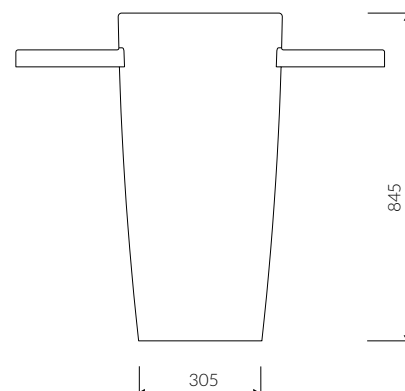

FEBE

- Zalecany sposób montażu / Recommended mounting method:
- Stojąca-przyścienna / Back to wall floor standing
- Z otworami montażowymi / With mounting holes
* Za dopłatą: możliwość usunięcia otworów montażowych
* Additional fees apply: possibility to remove mounting holes
- Dostosowana do typu baterii / Suitable with kind of faucets:
- Ścienne / Wall mounted
- Nablutowa / Countertop
- Z otworem lub bez otworu na baterię / With or without tap hole
* Za dopłatą: dodatkowy otwór na baterię
* Additional fees apply: Additional tap hole
- Bez przelewu / Without overflow
- Z płytką / With waste cover
- Z możliwością zamknięcia odpływu wody przy zastosowaniu zestawu ZCCN
Use ZCCN syphon to stop water draining
- Materiał i kolorystyka / Material and colour
DUROCOAT® MATERIAL Połysk / Gloss :
- Biały / White
GELCOAT® MATERIAL Połysk / Gloss :
- Czarny / Black
GELCOAT® MAT MATERIAL Mat / Matt :
- Biały / White
- Waga / Weight : 37 kg

UMYWALKA STOJĄCA-PRZYŚCIENNA BACK TO WALL FLOOR STANDING WASHBASIN

Index: **460 090 02x xx x**

DŁUGOŚĆ LENGTH	SZEROKOŚĆ WIDTH	WYSOKOŚĆ HEIGHT
900	360	845

Wymiary podane z tolerancją /
Dimensions specified with tolerance:

do 700 mm (+2 -0)
od 701 do 1200 mm (+3 -0)

PRODUKT KOMPATYBILNY Z / PRODUCT COMPATIBLE WITH:

* za dopłatą / additional fees apply

pół-syfon PCV z sitkiem
semi-trap with strainer-PVC

Index: ZPS*

* za dopłatą / additional fees apply