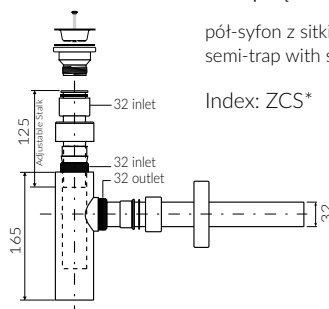

FEBE

- Zalecany sposób montażu / Recommended mounting method:
- Stojąca-przyścienna / Back to wall floor standing
- Z otworami montażowymi / With mounting holes
* Za dopłatą: możliwość usunięcia otworów montażowych
* Additional fees apply: possibility to remove mounting holes
- Dostosowana do typu baterii / Suitable with kind of faucets:
- Ścienne / Wall mounted
- Nablutowa / Countertop
- Z otworem lub bez otworu na baterię / With or without tap hole
* Za dopłatą: dodatkowy otwór na baterię
* Additional fees apply: Additional tap hole
- Bez przelewu / Without overflow
- Z płytką / With waste cover
- Z możliwością zamknięcia odpływu wody przy zastosowaniu zestawu ZCCN
Use ZCCN syphon to stop water draining
- Materiał i kolorystyka / Material and colour
DUROCOAT® MATERIAL Połysk / Gloss :
- Biały / White
GELCOAT® MATERIAL Połysk / Gloss :
- Czarny / Black
GELCOAT® MAT MATERIAL Mat / Matt :
- Biały / White
- Waga / Weight : 37 kg

do 700 mm (+2 -0)
od 701 do 1200 mm (+3 -0)

PRODUKT KOMPATYBILNY Z / PRODUCT COMPATIBLE WITH:

* za dopłatą / additional fees apply

pół-syfon PCV z sitkiem
semi-trap with strainer-PVC

Index: ZPS*

* za dopłatą / additional fees apply

pół-syfon z sitkiem - chromowy
semi-trap with strainer - chrome

Index: ZCS*

* za dopłatą / additional fees apply

pół-syfon ze spustem chowanym
„Klik Klak” - chrom
syphon pop down waste - chrome

Index: ZCCN*