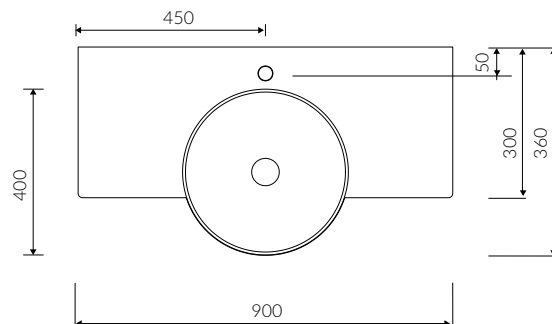

FEBE

- Zalecany sposób montażu / Recommended mounting method:
- Stojąca-przyścienna / Back to wall floor standing
- Z otworami montażowymi / With mounting holes
* Za dopłatą: możliwość usunięcia otworów montażowych
* Additional fees apply: possibility to remove mounting holes
- Dostosowana do typu baterii / Suitable with kind of faucets:
- Ścienne / Wall mounted
- Nablutowa / Countertop
- Z otworem lub bez otworu na baterię / With or without tap hole
* Za dopłatą: dodatkowy otwór na baterię
* Additional fees apply: Additional tap hole
- Bez przelewu / Without overflow
- Z płytką / With waste cover
- Z możliwością zamknięcia odpływu wody przy zastosowaniu zestawu ZCCN
Use ZCCN syphon to stop water draining
- Materiał i kolorystyka / Material and colour
DUROCOAT® MATERIAL Połysk / Gloss :
- Biały / White
GELCOAT® MATERIAL Połysk / Gloss :
- Czarny / Black
GELCOAT® MAT MATERIAL Mat / Matt :
- Biały / White
- Waga / Weight : 37 kg

UMYWALKA STOJĄCA-PRZYŚCIENNA BACK TO WALL FLOOR STANDING WASHBASIN

Index: **460 090 02x xx x**

DŁUGOŚĆ LENGTH	SZEROKOŚĆ WIDTH	WYSOKOŚĆ HEIGHT
900	360	845

Wymiary podane z tolerancją /
Dimensions specified with tolerance:

do 700 mm (+2 -0)
od 701 do 1200 mm (+3 -0)

PRODUKT KOMPATYBILNY Z / PRODUCT COMPATIBLE WITH:

* za dopłatą / additional fees apply

pół-syfon PCV z sitkiem
semi-trap with strainer-PVC

Index: ZPS*

* za dopłatą / additional fees apply