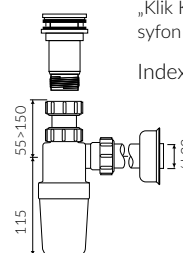

FEBE

- Zalecany sposób montażu / Recommended mounting method:
- Stojąca-przyścienna / Back to wall floor standing
- Z otworami montażowymi / With mounting holes
* Za dopłatą: możliwość usunięcia otworów montażowych
* Additional fees apply: possibility to remove mounting holes
- Dostosowana do typu baterii / Suitable with kind of faucets:
- Ścienne / Wall mounted
- Nablutowa / Countertop
- Z otworem lub bez otworu na baterię / With or without tap hole
* Za dopłatą: dodatkowy otwór na baterię
* Additional fees apply: Additional tap hole
- Bez przelewu / Without overflow
- Z płytką / With waste cover
- Z możliwością zamknięcia odpływu wody przy zastosowaniu zestawu ZCCN
Use ZCCN syphon to stop water draining
- Materiał i kolorystyka / Material and colour
DUROCOAT® MATERIAL Połysk / Gloss :
- Biały / White
GELCOAT® MATERIAL Połysk / Gloss :
- Czarny / Black
GELCOAT® MAT MATERIAL Mat / Matt :
- Biały / White
- Waga / Weight : 37 kg

UMYWALKA STOJĄCA-PRZYŚCIENNA BACK TO WALL FLOOR STANDING WASHBASIN

Index: **460 090 02x xx x**

DŁUGOŚĆ LENGTH	SZEROKOŚĆ WIDTH	WYSOKOŚĆ HEIGHT
900	360	845

Wymiary podane z tolerancją /
Dimensions specified with tolerance:

do 700 mm (+2 -0)
od 701 do 1200 mm (+3 -0)

PRODUKT KOMPATYBILNY Z / PRODUCT COMPATIBLE WITH:

* za dopłatą / additional fees apply

pół-syfon PCV z sitkiem
semi-trap with strainer-PVC

Index: ZPS*

* za dopłatą / additional fees apply

pół-syfon z sitkiem - chromowy
semi-trap with strainer - chrome

Index: ZCS*

* za dopłatą / additional fees apply

pół-syfon ze spustem chowanym
„Klik Klak” - chrom
syphon pop down waste - chrome

Index: ZCCN*