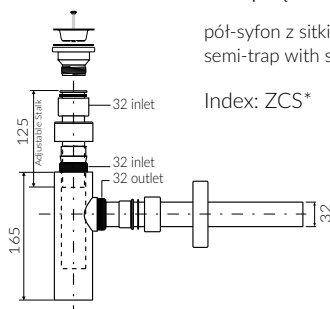

ERATO

- Zalecany sposób montażu / Recommended mounting method:
- Stożąca-przyścienna / Back to wall floor standing
- Dostosowana do typu baterii / Suitable with kind of faucets:
- Ścienne / Wall mounted
- Nablutowa / Countertop
- Z otworem lub bez otworu na baterię / With or without tap hole
* Za dopłatą: dodatkowy otwór na baterię
* Additional fees apply: Additional tap hole
- Bez przelewu / Without overflow
- Z płytką / With waste cover
- Bez możliwości zamknięcia odpływu wody / Without drain stopper assembly
- Materiał i kolorystyka / Material and colour
DUROCOAT® MATERIAL Połysk / Gloss :
- Biały / White
GELCOAT® MATERIAL Połysk / Gloss :
- Czarny / Black
GELCOAT® MAT MATERIAL Mat / Matt :
- Biały / White
- Waga / Weight : 52,5 kg

UMYWALKA STOJĄCA-PRZYŚCIENNA BACK TO WALL FLOOR STANDING WASHBASIN

Index: **370 050 02x xx x**

DŁUGOŚĆ LENGTH	SZEROKOŚĆ WIDTH	WYSOKOŚĆ HEIGHT
490	495	880

Wymiary podane z tolerancją / Dimensions specified with tolerance:
do 700 mm (+2 -0) od 701 do 1200 mm (+3 -0)

PRODUKT KOMPATYBILNY Z / PRODUCT COMPATIBLE WITH:

* za dopłatą / additional fees apply

pół-syfon PCV z sitkiem
semi-trap with strainer-PVC

Index: ZPS*

* za dopłatą / additional fees apply

pół-syfon z sitkiem - chromowy
semi-trap with strainer - chrome