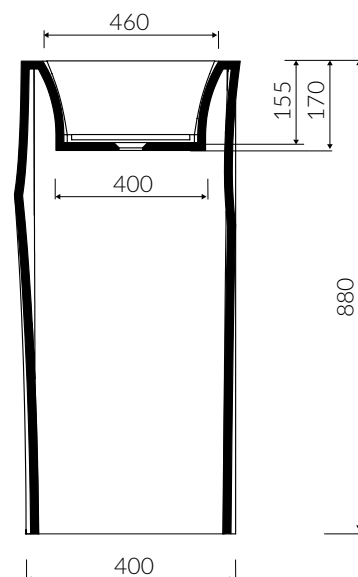

ERATO

- Zalecany sposób montażu / Recommended mounting method:
- Stożąca-przyścienna / Back to wall floor standing
- Dostosowana do typu baterii / Suitable with kind of faucets:
- Ścienne / Wall mounted
- Nablutowa / Countertop
- Z otworem lub bez otworu na baterię / With or without tap hole
* Za dopłatą: dodatkowy otwór na baterię
* Additional fees apply: Additional tap hole
- Bez przelewu / Without overflow
- Z płytką / With waste cover
- Bez możliwości zamknięcia odpływu wody / Without drain stopper assembly
- Materiał i kolorystyka / Material and colour
DUROCOAT® MATERIAL Połysk / Gloss :
- Biały / White
GELCOAT® MATERIAL Połysk / Gloss :
- Czarny / Black
GELCOAT® MAT MATERIAL Mat / Matt :
- Biały / White
- Waga / Weight : 52,5 kg

UMYWALKA STOJĄCA-PRZYŚCIENNA BACK TO WALL FLOOR STANDING WASHBASIN

Index: **370 050 02x xx x**

DŁUGOŚĆ LENGTH	SZEROKOŚĆ WIDTH	WYSOKOŚĆ HEIGHT
490	495	880

Wymiary podane z tolerancją / Dimensions specified with tolerance:
do 700 mm (+2 -0) od 701 do 1200 mm (+3 -0)