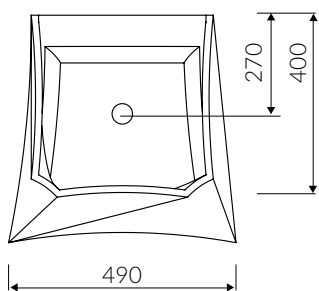

ERATO

- Zalecany sposób montażu / Recommended mounting method:
- Stożąca-przyścienna / Back to wall floor standing
- Dostosowana do typu baterii / Suitable with kind of faucets:
- Ścienne / Wall mounted
- Nablutowa / Countertop
- Z otworem lub bez otworu na baterię / With or without tap hole
* Za dopłatą: dodatkowy otwór na baterię
* Additional fees apply: Additional tap hole
- Bez przelewu / Without overflow
- Z płytką / With waste cover
- Bez możliwości zamknięcia odpływu wody / Without drain stopper assembly
- Materiał i kolorystyka / Material and colour
DUROCOAT® MATERIAL Połysk / Gloss :
- Biały / White
GELCOAT® MATERIAL Połysk / Gloss :
- Czarny / Black
GELCOAT® MAT MATERIAL Mat / Matt :
- Biały / White
- Waga / Weight : 52,5 kg

UMYWALKA STOJĄCA-PRZYŚCIENNA BACK TO WALL FLOOR STANDING WASHBASIN

Index: **370 050 02x xx x**

DŁUGOŚĆ LENGTH	SZEROKOŚĆ WIDTH	WYSOKOŚĆ HEIGHT
490	495	880

Wymiary podane z tolerancją / Dimensions specified with tolerance:
do 700 mm (+2 -0) od 701 do 1200 mm (+3 -0)