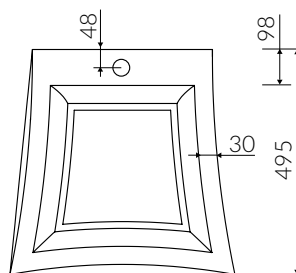

ERATO

- Zalecany sposób montażu / Recommended mounting method:
- Stożąca-przyścienna / Back to wall floor standing
- Dostosowana do typu baterii / Suitable with kind of faucets:
- Ścienne / Wall mounted
- Nablutowa / Countertop
- Z otworem lub bez otworu na baterię / With or without tap hole
* Za dopłatą: dodatkowy otwór na baterię
* Additional fees apply: Additional tap hole
- Bez przelewu / Without overflow
- Z płytką / With waste cover
- Bez możliwości zamknięcia odpływu wody / Without drain stopper assembly
- Materiał i kolorystyka / Material and colour
DUROCOAT® MATERIAL Połysk / Gloss :
- Biały / White
GELCOAT® MATERIAL Połysk / Gloss :
- Czarny / Black
GELCOAT® MAT MATERIAL Mat / Matt :
- Biały / White
- Waga / Weight : 52,5 kg

UMYWALKA STOJĄCA-PRZYŚCIENNA BACK TO WALL FLOOR STANDING WASHBASIN

Index: **370 050 02x xx x**

DŁUGOŚĆ LENGTH	SZEROKOŚĆ WIDTH	WYSOKOŚĆ HEIGHT
490	495	880

Wymiary podane z tolerancją / Dimensions specified with tolerance:
do 700 mm (+2 -0) od 701 do 1200 mm (+3 -0)