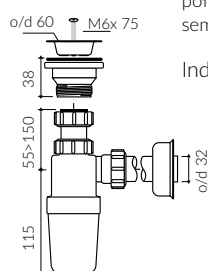

pół-syfon PCV z sitkiem
semi-trap with strainer-PVC

Index: ZPS*

* za dopłatą / additional fees apply