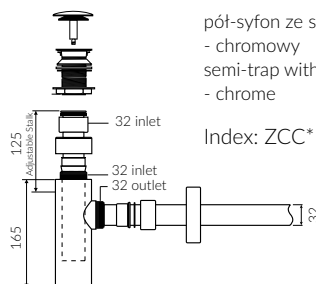

## UMYWALKA NABLATOWA COUNTERTOP WASHBASIN

Index: **130 060 02x xx x**

- Zalecany sposób montażu / Recommended mounting method:  
- Nablatowa / Countertop
- Dostosowana do typu baterii / Suitable with kind of faucets:  
- Nablatowa / Countertop  
- Ściana / Wall mounted
- Z otworem lub bez otworu na baterię / With or without tap hole
- Bez przelewu / Without overflow
- Materiał i kolorystyka / Material and colour  
DUROCOAT® MATERIAL Połysk / Gloss :  
- Biały / White  
GELCOAT® MATERIAL Połysk / Gloss :  
- Czarny / Black  
- Inne kolory z palety Ral podlegają indywidualnej wycenie /  
Other RAL range colours are calculated on separate request  
GELCOAT® MAT MATERIAL Mat / Matt :  
- Biały / White
- Waga / Weight : 9.2 kg

DŁUGOŚĆ LENGTH	SZEROKOŚĆ WIDTH	WYSOKOŚĆ HEIGHT
600	520	150

Wymiary podane z tolerancją /  
Dimensions specified with tolerance:

do 700 mm (+2 -0)  
od 701 do 1200 mm (+3 -0)

PRODUKT KOMPATYBILNY Z / PRODUCT COMPATIBLE WITH:

\* za dopłatą / additional fees apply

pół-syfon ze spustem „Klik Klak” - PCV  
semi-trap with „Klik Klak” trigger - PVC

Index: ZPC\*

\* za dopłatą / additional fees apply

pół-syfon ze spustem „Klik Klak”  
- chromowy  
semi-trap with „Klik Klak” trigger  
- chrome

Index: ZCC\*

\* za dopłatą / additional fees apply

pół-syfon ze spustem „Klik Klak”  
- z czyszczeniem od góry  
semi-trap with „Klik Klak” trigger  
- cleaning from the top system

Index: Easy Clean\*