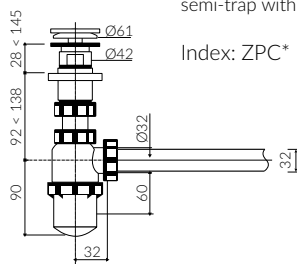

## UMYWALKA NABLATOWA COUNTERTOP WASHBASIN

Index: **130 060 02x xx x**

- Zalecany sposób montażu / Recommended mounting method:  
- Nablatowa / Countertop
- Dostosowana do typu baterii / Suitable with kind of faucets:  
- Nablatowa / Countertop  
- Ściana / Wall mounted
- Z otworem lub bez otworu na baterię / With or without tap hole
- Bez przelewu / Without overflow
- Materiał i kolorystyka / Material and colour  
DUROCOAT® MATERIAL Połysk / Gloss :  
- Biały / White  
GELCOAT® MATERIAL Połysk / Gloss :  
- Czarny / Black  
- Inne kolory z palety Ral podlegają indywidualnej wycenie /  
Other RAL range colours are calculated on separate request  
GELCOAT® MAT MATERIAL Mat / Matt :  
- Biały / White
- Waga / Weight : 9.2 kg

DŁUGOŚĆ LENGTH	SZEROKOŚĆ WIDTH	WYSOKOŚĆ HEIGHT
600	520	150

Wymiary podane z tolerancją /  
Dimensions specified with tolerance:

do 700 mm (+2 -0)  
od 701 do 1200 mm (+3 -0)

PRODUKT KOMPATYBILNY Z / PRODUCT COMPATIBLE WITH:

\* za dopłatą / additional fees apply

pół-syfon ze spustem „Klik Klak” - PCV  
semi-trap with „Klik Klak” trigger - PVC

Index: ZPC\*

\* za dopłatą / additional fees apply

pół-syfon ze spustem „Klik Klak”  
- chromowy  
semi-trap with „Klik Klak” trigger  
- chrome