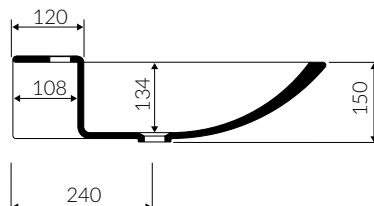

## UMYWALKA NABLATOWA COUNTERTOP WASHBASIN

Index: **130 060 02x xx x**

- Zalecany sposób montażu / Recommended mounting method:  
- Nablatowa / Countertop
- Dostosowana do typu baterii / Suitable with kind of faucets:  
- Nablatowa / Countertop  
- Ściana / Wall mounted
- Z otworem lub bez otworu na baterię / With or without tap hole
- Bez przelewu / Without overflow
- Materiał i kolorystyka / Material and colour  
DUROCOAT® MATERIAL Połysk / Gloss :  
- Biały / White  
GELCOAT® MATERIAL Połysk / Gloss :  
- Czarny / Black  
- Inne kolory z palety Ral podlegają indywidualnej wycenie /  
Other RAL range colours are calculated on separate request  
GELCOAT® MAT MATERIAL Mat / Matt :  
- Biały / White
- Waga / Weight : 9.2 kg

DŁUGOŚĆ LENGTH	SZEROKOŚĆ WIDTH	WYSOKOŚĆ HEIGHT
600	520	150

Wymiary podane z tolerancją /  
Dimensions specified with tolerance:

do 700 mm (+2 -0)  
od 701 do 1200 mm (+3 -0)

PRODUKT KOMPATYBILNY Z / PRODUCT COMPATIBLE WITH: