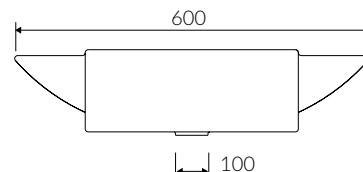

## UMYWALKA NABLATOWA COUNTERTOP WASHBASIN

Index: **130 060 02x xx x**

- Zalecany sposób montażu / Recommended mounting method:  
- Nablatowa / Countertop
- Dostosowana do typu baterii / Suitable with kind of faucets:  
- Nablatowa / Countertop  
- Ściana / Wall mounted
- Z otworem lub bez otworu na baterię / With or without tap hole
- Bez przelewu / Without overflow
- Materiał i kolorystyka / Material and colour  
DUROCOAT® MATERIAL Połysk / Gloss :  
- Biały / White  
GELCOAT® MATERIAL Połysk / Gloss :  
- Czarny / Black  
- Inne kolory z palety Ral podlegają indywidualnej wycenie /  
Other RAL range colours are calculated on separate request  
GELCOAT® MAT MATERIAL Mat / Matt :  
- Biały / White
- Waga / Weight : 9.2 kg

DŁUGOŚĆ LENGTH	SZEROKOŚĆ WIDTH	WYSOKOŚĆ HEIGHT
600	520	150

Wymiary podane z tolerancją /  
Dimensions specified with tolerance:

do 700 mm (+2 -0)  
od 701 do 1200 mm (+3 -0)

PRODUKT KOMPATYBILNY Z / PRODUCT COMPATIBLE WITH: