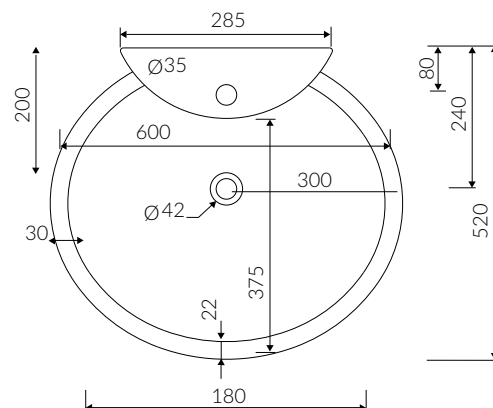

## UMYWALKA NABLATOWA COUNTERTOP WASHBASIN

Index: **130 060 02x xx x**

- Zalecany sposób montażu / Recommended mounting method:  
- Nablatowa / Countertop
- Dostosowana do typu baterii / Suitable with kind of faucets:  
- Nablatowa / Countertop  
- Ściana / Wall mounted
- Z otworem lub bez otworu na baterię / With or without tap hole
- Bez przelewu / Without overflow
- Materiał i kolorystyka / Material and colour  
DUROCOAT® MATERIAL Połysk / Gloss :  
- Biały / White  
GELCOAT® MATERIAL Połysk / Gloss :  
- Czarny / Black  
- Inne kolory z palety Ral podlegają indywidualnej wycenie /  
Other RAL range colours are calculated on separate request  
GELCOAT® MAT MATERIAL Mat / Matt :  
- Biały / White
- Waga / Weight : 9.2 kg

DŁUGOŚĆ LENGTH	SZEROKOŚĆ WIDTH	WYSOKOŚĆ HEIGHT
600	520	150

Wymiary podane z tolerancją /  
Dimensions specified with tolerance:

do 700 mm (+2 -0)  
od 701 do 1200 mm (+3 -0)

PRODUKT KOMPATYBILNY Z / PRODUCT COMPATIBLE WITH: