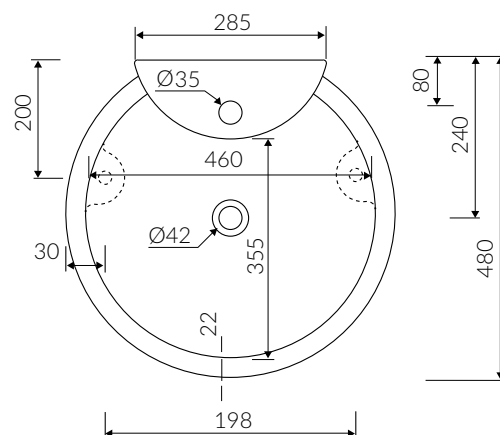

DISA 50

UMYWALKA NABLATOWA COUNTERTOP WASHBASIN

Index: **130 050 02x xx x**

- Zalecany sposób montażu / Recommended mounting method:
- Nablatowa / Countertop
- Dostosowana do typu baterii / Suitable with kind of faucets:
- Nablatowa / Countertop
- Ściana / Wall mounted
- Z otworem lub bez otworu na baterię / With or without tap hole
- Bez przelewu / Without overflow
- Materiał i kolorystyka / Material and colour
DUROCOAT® MATERIAL Połysk / Gloss :
- Biały / White
GELCOAT® MATERIAL Połysk / Gloss :
- Czarny / Black
- Inne kolory z palety Ral podlegają indywidualnej wycenie /
Other RAL range colours are calculated on separate request
GELCOAT® MAT MATERIAL Mat / Matt :
- Biały / White
- Waga / Weight : 9.2 kg

DŁUGOŚĆ LENGTH	SZEROKOŚĆ WIDTH	WYSOKOŚĆ HEIGHT
500	480	150

Wymiary podane z tolerancją /
Dimensions specified with tolerance:

do 700 mm (+2 -0)
od 701 do 1200 mm (+3 -0)

PRODUKT KOMPATYBILNY Z / PRODUCT COMPATIBLE WITH: