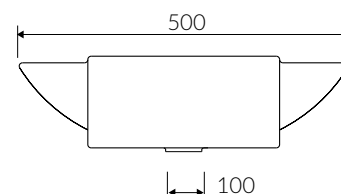

DISA 50

UMYWALKA NABLATOWA COUNTERTOP WASHBASIN

Index: **130 050 02x xx x**

- Zalecany sposób montażu / Recommended mounting method:
- Nablatowa / Countertop
- Dostosowana do typu baterii / Suitable with kind of faucets:
- Nablatowa / Countertop
- Ściana / Wall mounted
- Z otworem lub bez otworu na baterię / With or without tap hole
- Bez przelewu / Without overflow
- Materiał i kolorystyka / Material and colour
DUROCOAT® MATERIAL Połysk / Gloss :
- Biały / White
GELCOAT® MATERIAL Połysk / Gloss :
- Czarny / Black
- Inne kolory z palety Ral podlegają indywidualnej wycenie /
Other RAL range colours are calculated on separate request
GELCOAT® MAT MATERIAL Mat / Matt :
- Biały / White
- Waga / Weight : 9.2 kg

DŁUGOŚĆ LENGTH	SZEROKOŚĆ WIDTH	WYSOKOŚĆ HEIGHT
500	480	150

Wymiary podane z tolerancją /
Dimensions specified with tolerance:

do 700 mm (+2 -0)
od 701 do 1200 mm (+3 -0)

PRODUKT KOMPATYBILNY Z / PRODUCT COMPATIBLE WITH: