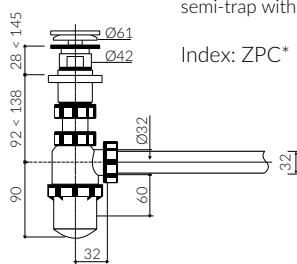

DISA 50

UMYWALKA NABLATOWA COUNTERTOP WASHBASIN

Index: **130 050 02x xx x**

- Zalecany sposób montażu / Recommended mounting method:
- Nablatowa / Countertop
- Dostosowana do typu baterii / Suitable with kind of faucets:
- Nablatowa / Countertop
- Ściana / Wall mounted
- Z otworem lub bez otworu na baterię / With or without tap hole
- Bez przelewu / Without overflow
- Materiał i kolorystyka / Material and colour
DUROCOAT® MATERIAL Połysk / Gloss :
- Biały / White
GELCOAT® MATERIAL Połysk / Gloss :
- Czarny / Black
- Inne kolory z palety Ral podlegają indywidualnej wycenie /
Other RAL range colours are calculated on separate request
GELCOAT® MAT MATERIAL Mat / Matt :
- Biały / White
- Waga / Weight : 9.2 kg

DŁUGOŚĆ LENGTH	SZEROKOŚĆ WIDTH	WYSOKOŚĆ HEIGHT
500	480	150

Wymiary podane z tolerancją /
Dimensions specified with tolerance:

do 700 mm (+2 -0)
od 701 do 1200 mm (+3 -0)

PRODUKT KOMPATYBILNY Z / PRODUCT COMPATIBLE WITH:

* za dopłatą / additional fees apply

pół-syfon ze spustem „Klik Klak”- PCV
semi-trap with „Klik Klak” trigger - PVC

Index: ZPC*

* za dopłatą / additional fees apply

pół-syfon ze spustem „Klik Klak”
- chromowy
semi-trap with „Klik Klak” trigger
- chrome

Index: ZCC*

* za dopłatą / additional fees apply

pół-syfon ze spustem „Klik Klak”
- z czyszczeniem od góry
semi-trap with „Klik Klak” trigger
- cleaning from the top system

Index: Easy Clean*