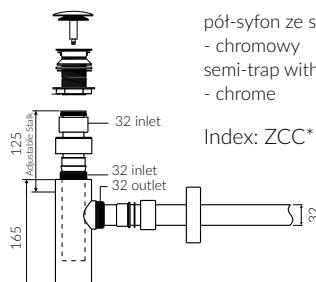

DISA 50

UMYWALKA NABLATOWA COUNTERTOP WASHBASIN

Index: **130 050 02x xx x**

- Zalecany sposób montażu / Recommended mounting method:
- Nablatowa / Countertop
- Dostosowana do typu baterii / Suitable with kind of faucets:
- Nablatowa / Countertop
- Ściana / Wall mounted
- Z otworem lub bez otworu na baterię / With or without tap hole
- Bez przelewu / Without overflow
- Materiał i kolorystyka / Material and colour
DUROCOAT® MATERIAL Połysk / Gloss :
- Biały / White
GELCOAT® MATERIAL Połysk / Gloss :
- Czarny / Black
- Inne kolory z palety Ral podlegają indywidualnej wycenie /
Other RAL range colours are calculated on separate request
GELCOAT® MAT MATERIAL Mat / Matt :
- Biały / White
- Waga / Weight : 9.2 kg

DŁUGOŚĆ LENGTH	SZEROKOŚĆ WIDTH	WYSOKOŚĆ HEIGHT
500	480	150

Wymiary podane z tolerancją /
Dimensions specified with tolerance:

do 700 mm (+2 -0)
od 701 do 1200 mm (+3 -0)

PRODUKT KOMPATYBILNY Z / PRODUCT COMPATIBLE WITH:

* za dopłatą / additional fees apply

pół-syfon ze spustem „Klik Klak”- PCV
semi-trap with „Klik Klak” trigger - PVC

Index: ZPC*

* za dopłatą / additional fees apply

pół-syfon ze spustem „Klik Klak”
- chromowy
semi-trap with „Klik Klak” trigger
- chrome

Index: ZCC*

* za dopłatą / additional fees apply

pół-syfon ze spustem „Klik Klak”
- z czyszczeniem od góry
semi-trap with „Klik Klak” trigger
- cleaning from the top system

Index: Easy Clean*