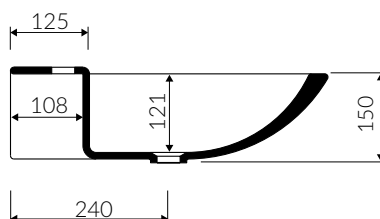

DISA 50

UMYWALKA NABLATOWA COUNTERTOP WASHBASIN

Index: **130 050 02x xx x**

- Zalecany sposób montażu / Recommended mounting method:
- Nablatowa / Countertop
- Dostosowana do typu baterii / Suitable with kind of faucets:
- Nablatowa / Countertop
- Ściana / Wall mounted
- Z otworem lub bez otworu na baterię / With or without tap hole
- Bez przelewu / Without overflow
- Materiał i kolorystyka / Material and colour
DUROCOAT® MATERIAL Połysk / Gloss :
- Biały / White
GELCOAT® MATERIAL Połysk / Gloss :
- Czarny / Black
- Inne kolory z palety Ral podlegają indywidualnej wycenie /
Other RAL range colours are calculated on separate request
GELCOAT® MAT MATERIAL Mat / Matt :
- Biały / White
- Waga / Weight : 9.2 kg

DŁUGOŚĆ LENGTH	SZEROKOŚĆ WIDTH	WYSOKOŚĆ HEIGHT
500	480	150

Wymiary podane z tolerancją /
Dimensions specified with tolerance:

do 700 mm (+2 -0)
od 701 do 1200 mm (+3 -0)

PRODUKT KOMPATYBILNY Z / PRODUCT COMPATIBLE WITH: