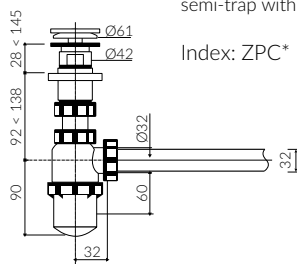

LARISSA 80

- Zalecany sposób montażu / Recommended mounting method:
 - Meblowa / Vanity
 - Wpuszczana w blat / Inset
- Dostosowana do typu baterii / Suitable with kind of faucets:
 - Ściana / Wall mounted
 - Nablatowa / Countertop
- Z otworem lub bez otworu na baterię / With or without tap hole
- Z przelewem lub bez przelewu / With or without overflow
- Materiał i kolorystyka / Material and colour
 - DUROCOAT® MATERIAL** Połysk / Gloss :
 - Biały / White
 - GELCOAT® MATERIAL** Połysk / Gloss :
 - Czarny / Black
 - Inne kolory z palety Ral podlegają indywidualnej wycenie / Other RAL range colours are calculated on separate request
 - GELCOAT® MAT MATERIAL** Mat / Matt :
 - Biały / White
- Waga / Weight : 14 kg

UMYWALKA MEBLOWA / WPUSZCZANA W BLAT
VANITY / INSET WASHBASIN

Index: 300 080 02x xx x

DŁUGOŚĆ LENGTH	SZEROKOŚĆ WIDTH	WYSOKOŚĆ HEIGHT
800	480	147

Wymiary podane z tolerancją /
Dimensions specified with tolerance:

do 700 mm (+2 -0)
od 701 do 1200 mm (+3 -0)

PRODUKT KOMPATYBILNY Z / PRODUCT COMPATIBLE WITH:

* za dopłatą / additional fees apply

pół-syfon ze spustem „Klik Klak” - PCV
semi-trap with „Klik Klak” trigger - PVC

Index: ZPC*

* za dopłatą / additional fees apply

pół-syfon ze spustem „Klik Klak”
- chromowy
semi-trap with „Klik Klak” trigger
- chrome

Index: ZCC*

* za dopłatą / additional fees apply

pół-syfon ze spustem „Klik Klak”
- z czyszczeniem od góry
semi-trap with „Klik Klak” trigger
- cleaning from the top system