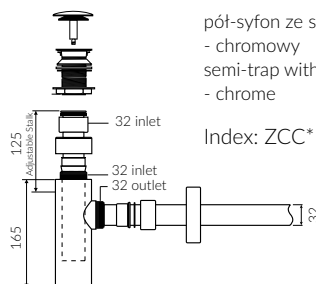

LARISSA 80

- Zalecany sposób montażu / Recommended mounting method:
 - Meblowa / Vanity
 - Wpuszczana w blat / Inset
- Dostosowana do typu baterii / Suitable with kind of faucets:
 - Ściana / Wall mounted
 - Nablatowa / Countertop
- Z otworem lub bez otworu na baterię / With or without tap hole
- Z przelewem lub bez przelewu / With or without overflow
- Materiał i kolorystyka / Material and colour
 - DUROCOAT® MATERIAL** Połysk / Gloss :
 - Biały / White
 - GELCOAT® MATERIAL** Połysk / Gloss :
 - Czarny / Black
 - Inne kolory z palety Ral podlegają indywidualnej wycenie / Other RAL range colours are calculated on separate request
 - GELCOAT® MAT MATERIAL** Mat / Matt :
 - Biały / White
- Waga / Weight : 14 kg

UMYWALKA MEBLOWA / WPUSZCZANA W BLAT
VANITY / INSET WASHBASIN

Index: 300 080 02x xx x

DŁUGOŚĆ LENGTH	SZEROKOŚĆ WIDTH	WYSOKOŚĆ HEIGHT
800	480	147

Wymiary podane z tolerancją /
Dimensions specified with tolerance:

do 700 mm (+2 -0)
od 701 do 1200 mm (+3 -0)

PRODUKT KOMPATYBILNY Z / PRODUCT COMPATIBLE WITH:

* za dopłatą / additional fees apply

pół-syfon ze spustem „Klik Klak” - PCV
semi-trap with „Klik Klak” trigger - PVC

Index: ZPC*

* za dopłatą / additional fees apply

pół-syfon ze spustem „Klik Klak”
- chromowy
semi-trap with „Klik Klak” trigger
- chrome

Index: ZCC*

* za dopłatą / additional fees apply

pół-syfon ze spustem „Klik Klak”
- z czyszczeniem od góry
semi-trap with „Klik Klak” trigger
- cleaning from the top system