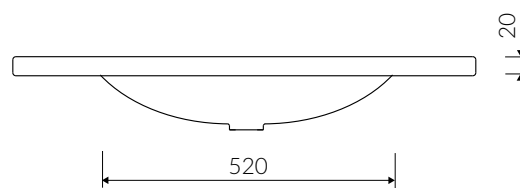

LARISSA 80

- Zalecany sposób montażu / Recommended mounting method:
 - Meblowa / Vanity
 - Wpuszczana w blat / Inset
- Dostosowana do typu baterii / Suitable with kind of faucets:
 - Ściana / Wall mounted
 - Nablatowa / Countertop
- Z otworem lub bez otworu na baterię / With or without tap hole
- Z przelewem lub bez przelewu / With or without overflow
- Materiał i kolorystyka / Material and colour
 - DUROCOAT® MATERIAL** Połysk / Gloss :
 - Biały / White
 - GELCOAT® MATERIAL** Połysk / Gloss :
 - Czarny / Black
 - Inne kolory z palety Ral podlegają indywidualnej wycenie / Other RAL range colours are calculated on separate request
 - GELCOAT® MAT MATERIAL** Mat / Matt :
 - Biały / White
- Waga / Weight : 14 kg

UMYWALKA MEBLOWA / WPUSZCZANA W BLAT
VANITY / INSET WASHBASIN

Index: 300 080 02x xx x

DŁUGOŚĆ LENGTH	SZEROKOŚĆ WIDTH	WYSOKOŚĆ HEIGHT
800	480	147

Wymiary podane z tolerancją /
Dimensions specified with tolerance:

do 700 mm (+2 -0)
od 701 do 1200 mm (+3 -0)

PRODUKT KOMPATYBILNY Z / PRODUCT COMPATIBLE WITH:

* za dopłatą / additional fees apply

pół-syfon ze spustem „Klik Klak” - PCV
semi-trap with „Klik Klak” trigger - PVC

Index: ZPC*

* za dopłatą / additional fees apply

pół-syfon ze spustem „Klik Klak”
- chromowy
semi-trap with „Klik Klak” trigger
- chrome

Index: ZCC*

* za dopłatą / additional fees apply

pół-syfon ze spustem „Klik Klak”
- z czyszczeniem od góry
semi-trap with „Klik Klak” trigger
- cleaning from the top system