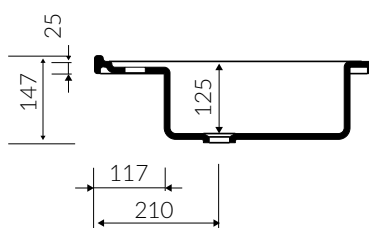

LARISSA 80

- Zalecany sposób montażu / Recommended mounting method:
 - Meblowa / Vanity
 - Wpuszczana w blat / Inset
- Dostosowana do typu baterii / Suitable with kind of faucets:
 - Ściana / Wall mounted
 - Nablatowa / Countertop
- Z otworem lub bez otworu na baterię / With or without tap hole
- Z przelewem lub bez przelewu / With or without overflow
- Materiał i kolorystyka / Material and colour
 - DUROCOAT® MATERIAL** Połysk / Gloss :
 - Biały / White
 - GELCOAT® MATERIAL** Połysk / Gloss :
 - Czarny / Black
 - Inne kolory z palety Ral podlegają indywidualnej wycenie / Other RAL range colours are calculated on separate request
 - GELCOAT® MAT MATERIAL** Mat / Matt :
 - Biały / White
- Waga / Weight : 14 kg

UMYWALKA MEBLOWA / WPUSZCZANA W BLAT
VANITY / INSET WASHBASIN

Index: 300 080 02x xx x

DŁUGOŚĆ LENGTH	SZEROKOŚĆ WIDTH	WYSOKOŚĆ HEIGHT
800	480	147

Wymiary podane z tolerancją /
Dimensions specified with tolerance:

do 700 mm (+2 -0)
od 701 do 1200 mm (+3 -0)

PRODUKT KOMPATYBILNY Z / PRODUCT COMPATIBLE WITH:

* za dopłatą / additional fees apply

pół-syfon ze spustem „Klik Klak” - PCV
semi-trap with „Klik Klak” trigger - PVC