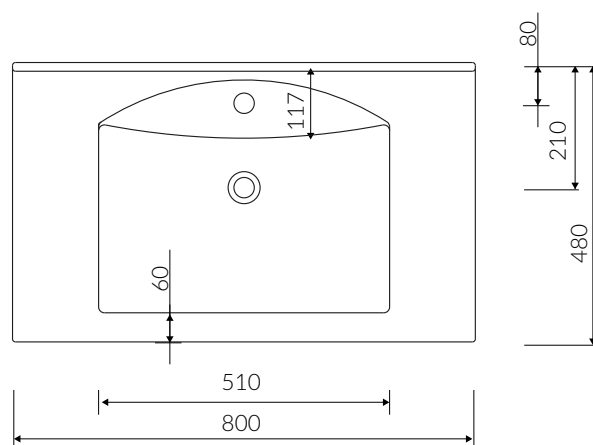

LARISSA 80

- Zalecany sposób montażu / Recommended mounting method:
 - Meblowa / Vanity
 - Wpuszczana w blat / Inset
- Dostosowana do typu baterii / Suitable with kind of faucets:
 - Ściana / Wall mounted
 - Nablatowa / Countertop
- Z otworem lub bez otworu na baterię / With or without tap hole
- Z przelewem lub bez przelewu / With or without overflow
- Materiał i kolorystyka / Material and colour
 - DUROCOAT® MATERIAL** Połysk / Gloss :
 - Biały / White
 - GELCOAT® MATERIAL** Połysk / Gloss :
 - Czarny / Black
 - Inne kolory z palety Ral podlegają indywidualnej wycenie / Other RAL range colours are calculated on separate request
 - GELCOAT® MAT MATERIAL** Mat / Matt :
 - Biały / White
- Waga / Weight : 14 kg

UMYWALKA MEBLOWA / WPUSZCZANA W BLAT
VANITY / INSET WASHBASIN

Index: 300 080 02x xx x

DŁUGOŚĆ LENGTH	SZEROKOŚĆ WIDTH	WYSOKOŚĆ HEIGHT
800	480	147

Wymiary podane z tolerancją /
Dimensions specified with tolerance:

do 700 mm (+2 -0)
od 701 do 1200 mm (+3 -0)

PRODUKT KOMPATYBILNY Z / PRODUCT COMPATIBLE WITH:

* za dopłatą / additional fees apply

pół-syfon ze spustem „Klik Klak” - PCV
semi-trap with „Klik Klak” trigger - PVC