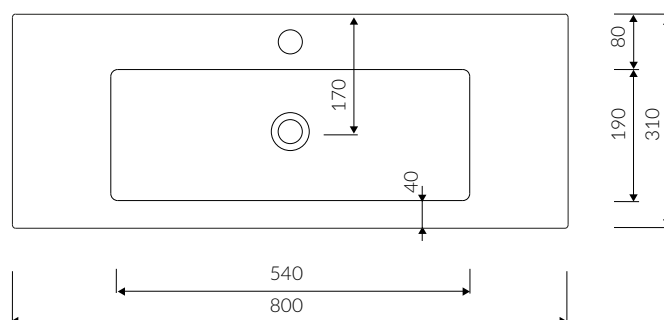

Other RAL range colours are calculated on separate request

**GELCOAT® MAT MATERIAL** Mat / Matt :

- Biały / White

- Waga / Weight : 10 kg

## UMYWALKA MEBLOWA / WPUSZCZANA W BLAT VANITY / INSET WASHBASIN

Index: 270 080 02x xx x

DŁUGOŚĆ LENGTH	SZEROKOŚĆ WIDTH	WYSOKOŚĆ HEIGHT
800	310	140

Wymiary podane z tolerancją /  
Dimensions specified with tolerance: