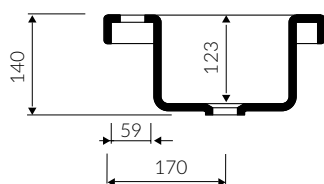

Wymiary podane z tolerancją /
Dimensions specified with tolerance:

do 700 mm (+2 -0)
od 701 do 1200 mm (+3 -0)