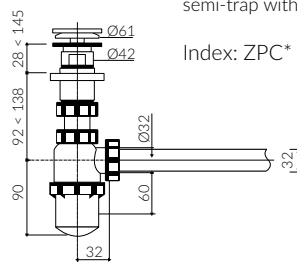

## UMYWALKA MEBLOWA / WPUSZCZANA W BLAT VANITY / INSET WASHBASIN

Index: 270 080 02x xx x

DŁUGOŚĆ LENGTH	SZEROKOŚĆ WIDTH	WYSOKOŚĆ HEIGHT
800	310	140

Wymiary podane z tolerancją /  
Dimensions specified with tolerance:

do 700 mm (+2 -0)  
od 701 do 1200 mm (+3 -0)

PRODUKT KOMPATYBILNY Z / PRODUCT COMPATIBLE WITH:

\* za dopłatą / additional fees apply

pół-syfon ze spustem „Klik Klak”- PCV  
semi-trap with „Klik Klak” trigger - PVC

Index: ZPC\*

\* za dopłatą / additional fees apply

pół-syfon ze spustem „Klik Klak”  
- chromowy  
semi-trap with „Klik Klak” trigger  
- chrome

Index: ZCC\*

\* za dopłatą / additional fees apply

pół-syfon ze spustem „Klik Klak”  
- z czyszczeniem od góry  
semi-trap with „Klik Klak” trigger  
- cleaning from the top system