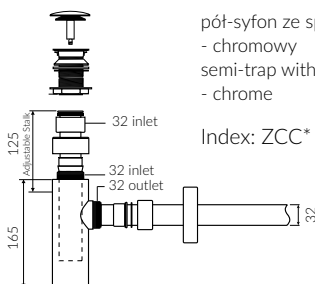

## UMYWALKA MEBLOWA / WPUSZCZANA W BLAT VANITY / INSET WASHBASIN

Index: 270 080 02x xx x

DŁUGOŚĆ LENGTH	SZEROKOŚĆ WIDTH	WYSOKOŚĆ HEIGHT
800	310	140

Wymiary podane z tolerancją /  
Dimensions specified with tolerance:

do 700 mm (+2 -0)  
od 701 do 1200 mm (+3 -0)

PRODUKT KOMPATYBILNY Z / PRODUCT COMPATIBLE WITH:

\* za dopłatą / additional fees apply

pół-syfon ze spustem „Klik Klak”- PCV  
semi-trap with „Klik Klak” trigger - PVC

Index: ZPC\*

\* za dopłatą / additional fees apply

pół-syfon ze spustem „Klik Klak”  
- chromowy  
semi-trap with „Klik Klak” trigger  
- chrome

Index: ZCC\*

\* za dopłatą / additional fees apply

pół-syfon ze spustem „Klik Klak”  
- z czyszczeniem od góry  
semi-trap with „Klik Klak” trigger  
- cleaning from the top system