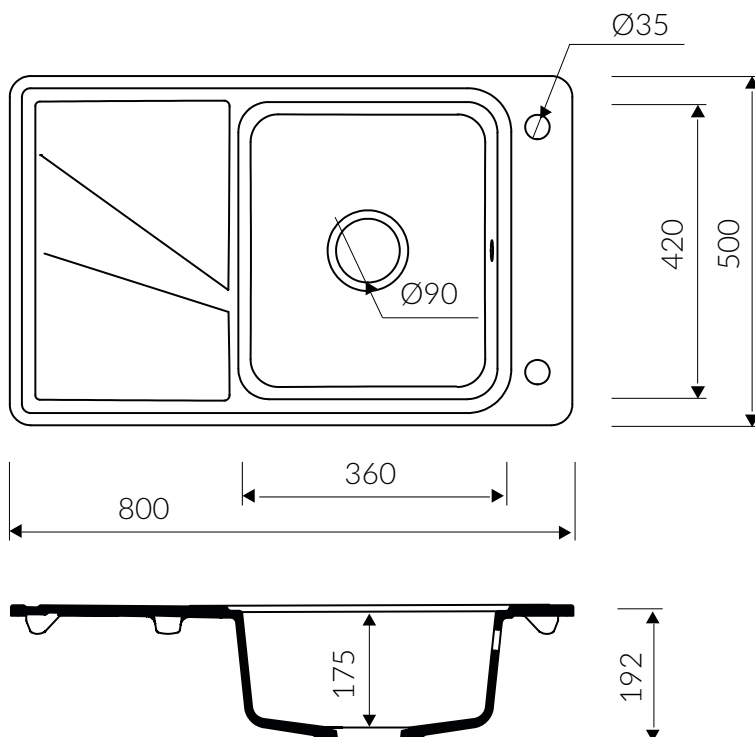

TORRO

800 1KO

 minimalny rozmiar szafki
minimal cabinet size

 zlewozmywak odwracalny
reversible sink

 zlewozmywak wpuszczany w blat
inset sink

 z zaczepami
with hooks

 wycięcie według wykrojnika (wykrojnik w kartonie)
cutting with sawing template (template in the box)

 dostępny w 12 kolorach
available in 12 colours

 materiał **MAGRANIT® MATERIAL**

 waga / weight : 13.8 kg

1 KOMORA Z OCIEKACZEM
1 BOWL SINK WITH DRAINING BOARD

Index: **220 133 0XX**

XX - oznacza kolor zlewozmywaka
stands of sink colour

DŁUGOŚĆ LENGTH	SZEROKOŚĆ WIDTH	WYSOKOŚĆ HEIGHT
800	500	192

Wymiary zlewozmywaka mogą się różnić o 0,3%.
Dimensions of the kitchen sink may differ by 0.3 %.