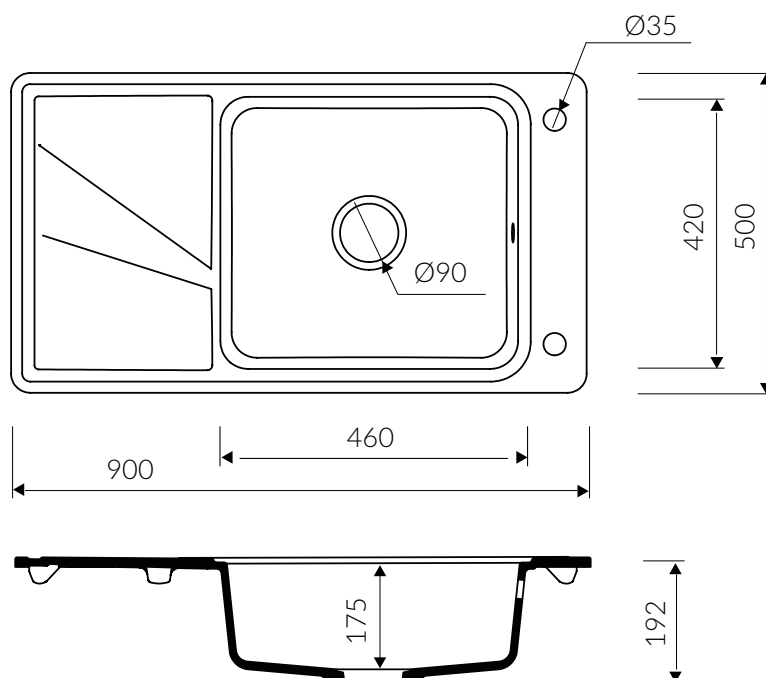

TORRO

900 1KO

minimalny rozmiar szafki
minimal cabinet size

zlewozmywak odwracalny
reversible sink

zlewozmywak wpuszczany w blat
inset sink

z zaczepami
with hooks

wycięcie według wykrojnika (wykrojnik w kartonie)
cutting with sawing template (template in the box)

dostępny w 12 kolorach
available in 12 colours

materiał **MAGRANIT® MATERIAL**

waga / weight : 15.5 kg

1 KOMORA Z OCIEKACZEM
1 BOWL SINK WITH DRAINING BOARD

Index: **220 113 0XX**

XX - oznacza kolor zlewozmywaka
stands of sink colour

DŁUGOŚĆ LENGTH	SZEROKOŚĆ WIDTH	WYSOKOŚĆ HEIGHT
900	500	192

Wymiary zlewozmywaka mogą się różnić o 0,3%.
Dimensions of the kitchen sink may differ by 0.3 %.