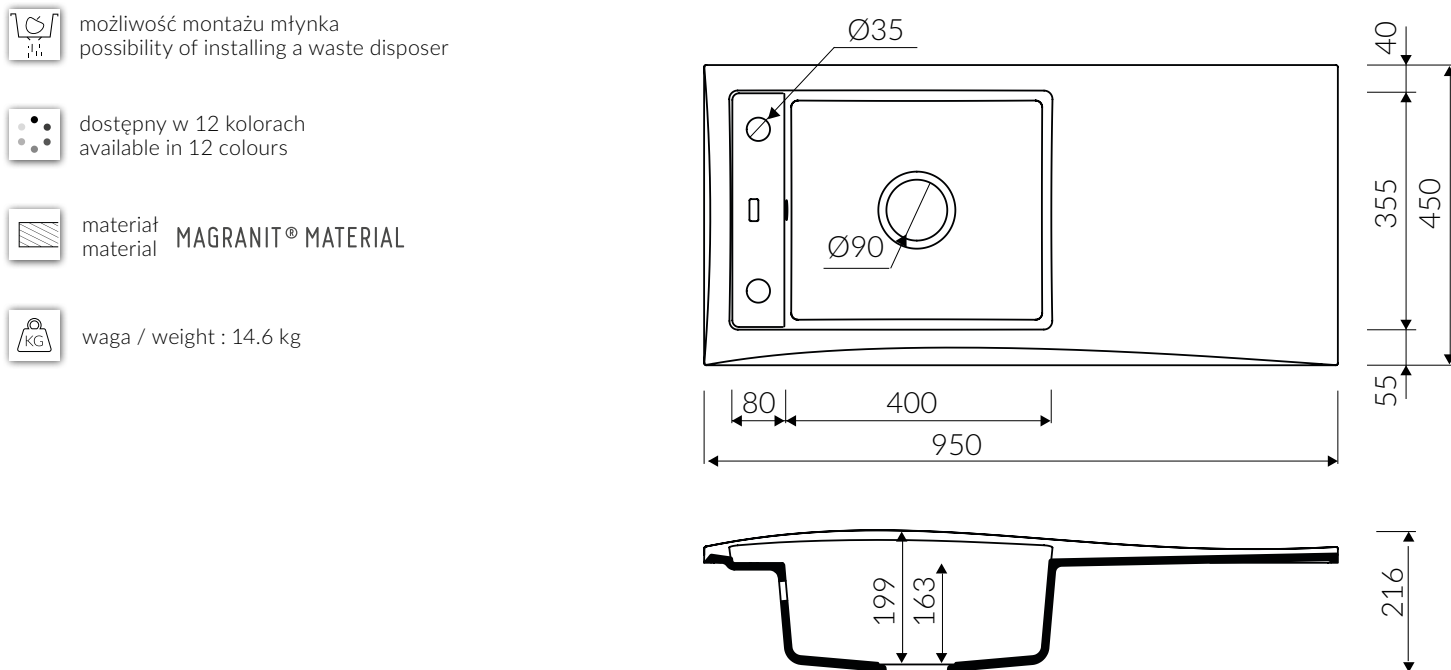

 możliwość montażu młynka
possibility of installing a waste disposer

 dostępny w 12 kolorach
available in 12 colours

 materiał **MAGRANIT® MATERIAL**

 waga / weight : 14.6 kg

1 KOMORA Z OCIEKACZEM
1 BOWL SINK WITH DRAINING BOARD

Index: **715 113 0XX**

XX - oznacza kolor zlewozmywaka
stands of sink colour

DŁUGOŚĆ LENGTH	SZEROKOŚĆ WIDTH	WYSOKOŚĆ HEIGHT
950	450	216

Wymiary zlewozmywaka mogą się różnić o 0,3%.
Dimensions of the kitchen sink may differ by 0.3 %.