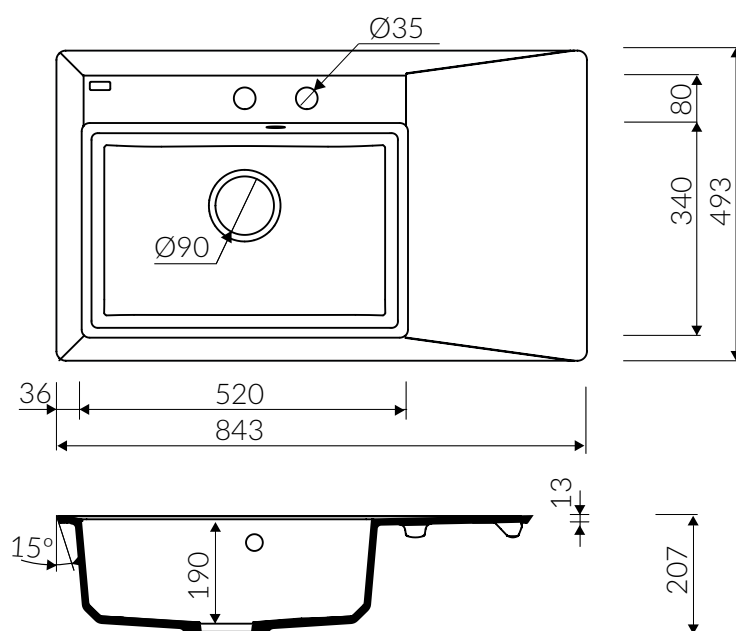

IVO 850 1KO

NA RÓWNI Z BLATEM / FLUSHMOUNT

 minimalny rozmiar szafki
minimal cabinet size

 zlewozmywak na równi z blatem
flushmount sink

 montowany za pomocą silikonu / nie posiada zaczepów
silicone installation / no hooks necessary

 waga / weight : 14.9 kg

1 KOMORA Z OCIEKACZEM
1 BOWL SINK WITH DRAINING BOARD

Index: **710 113 0XX**

XX - oznacza kolor zlewozmywaka
stands of sink colour

DŁUGOŚĆ LENGTH	SZEROKOŚĆ WIDTH	WYSOKOŚĆ HEIGHT
843	493	207

 minimalny rozmiar szafki
minimal cabinet size

 zlewozmywak wpuszczany w blat
inset sink

 z zaczepami
with hooks

 wycięcie według wykrojnika (wykrojnik w kartonie)
cutting with sawing template (template in the box)

DŁUGOŚĆ LENGTH	SZEROKOŚĆ WIDTH	WYSOKOŚĆ HEIGHT
850	500	207

Wymiary zlewozmywaka mogą się różnić o 0,3%.
Dimensions of the kitchen sink may differ by 0.3 %.

do pobrania / downloads
www.marmorin.pl

.3ds

.dwg