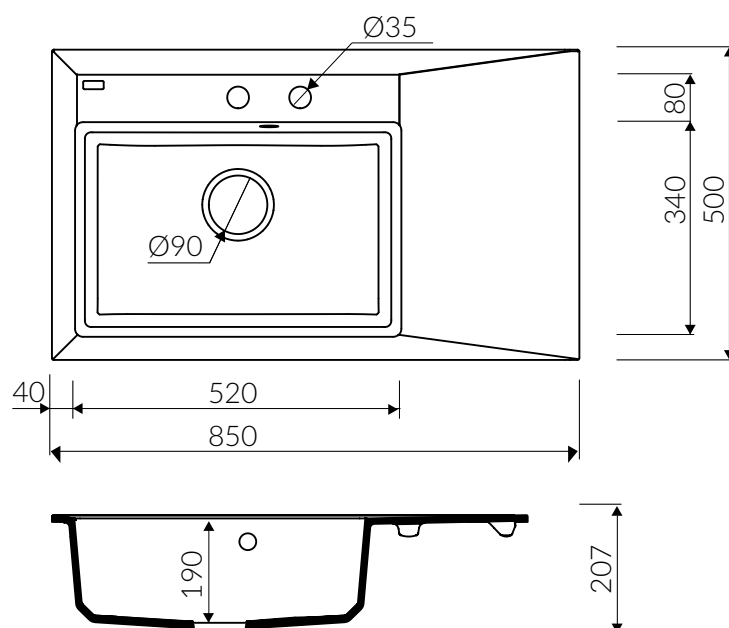

 waga / weight : 14.9 kg

1 KOMORA Z OCIEKACZEM
1 BOWL SINK WITH DRAINING BOARD

Index: **710 113 0XX**

XX - oznacza kolor zlewozmywaka
stands of sink colour

DŁUGOŚĆ LENGTH	SZEROKOŚĆ WIDTH	WYSOKOŚĆ HEIGHT
843	493	207

 minimalny rozmiar szafki
minimal cabinet size

 zlewozmywak wpuszczany w blat
inset sink

 z zaczepami
with hooks

 wycięcie według wykrojnika (wykrojnik w kartonie)
cutting with sawing template (template in the box)

 dostępny w 12 kolorach
available in 12 colours

 materiał **MAGRANIT® MATERIAL**
material

 waga / weight : 14.9 kg

1 KOMORA Z OCIEKACZEM
1 BOWL SINK WITH DRAINING BOARD

Index: **718 113 0XX**

XX - oznacza kolor zlewozmywaka
stands of sink colour

DŁUGOŚĆ LENGTH	SZEROKOŚĆ WIDTH	WYSOKOŚĆ HEIGHT
850	500	207

Wymiary zlewozmywaka mogą się różnić o 0,3%.
Dimensions of the kitchen sink may differ by 0.3 %.

do pobrania / downloads
www.marmorin.pl

.3ds

.dwg