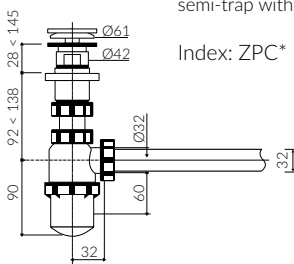

UMYWALKA MEBLOWA / NABLATOWA
VANITY / COUNTERTOP WASHBASIN

Index: **632 055 02x xx x**

DŁUGOŚĆ LENGTH	SZEROKOŚĆ WIDTH	WYSOKOŚĆ HEIGHT
550	400	140

Wymiary podane z tolerancją /
Dimensions specified with tolerance:

do 700 mm (+2 -0)
od 701 do 1200 mm (+3 -0)

PRODUKT KOMPATYBILNY Z / PRODUCT COMPATIBLE WITH:

* za dopłatą / additional fees apply

pół-syfon ze spustem „Klik Klak”- PCV
semi-trap with „Klik Klak” trigger - PVC

Index: ZPC*

* za dopłatą / additional fees apply

pół-syfon ze spustem „Klik Klak”
- chromowy
semi-trap with „Klik Klak” trigger
- chrome

Index: ZCC*

* za dopłatą / additional fees apply

pół-syfon ze spustem „Klik Klak”
- z czyszczeniem od góry
semi-trap with „Klik Klak” trigger
- cleaning from the top system