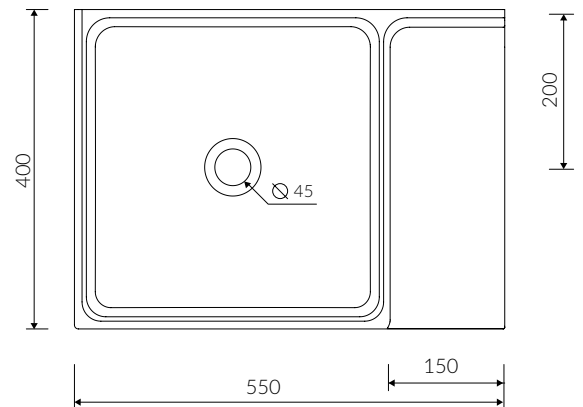

THIN

- Zalecany sposób montażu / Recommended mounting method:
 - Meblowa / Vanity
 - Nablátowa / Countertop
- Dostosowana do typu baterii / Suitable with kind of faucets:
 - Ściana / Wall mounted
- Bez otworu na baterię / Without tap hole
- Bez przelewu / Without overflow
- Materiał i kolorystyka / Material and colour
 - DUROCOAT® MATERIAL** Połysk / Gloss :
 - Biały / White
 - GELCOAT® MAT MATERIAL** Mat / Matt :
 - Biały / White
- Waga / Weight : 15 kg

UMYWALKA MEBLOWA / NABLATOWA
VANITY / COUNTERTOP WASHBASIN

Index: **632 055 02x xx x**

DŁUGOŚĆ LENGTH	SZEROKOŚĆ WIDTH	WYSOKOŚĆ HEIGHT
550	400	140

Wymiary podane z tolerancją /
Dimensions specified with tolerance:

do 700 mm (+2 -0)
od 701 do 1200 mm (+3 -0)

PRODUKT KOMPATYBILNY Z / PRODUCT COMPATIBLE WITH:

* za dopłatą / additional fees apply

pół-syfon ze spustem „Klik Klak”- PCV
semi-trap with „Klik Klak” trigger - PVC