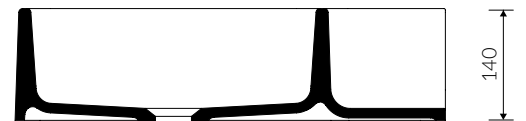

Wymiary podane z tolerancją /
Dimensions specified with tolerance:

do 700 mm (+2 -0)
od 701 do 1200 mm (+3 -0)