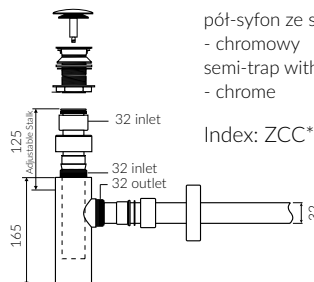

THIN

- Zalecany sposób montażu / Recommended mounting method:
 - Meblowa / Vanity
 - Nablátowa / Countertop
- Dostosowana do typu baterii / Suitable with kind of faucets:
 - Ściana / Wall mounted
- Bez otworu na baterię / Without tap hole
- Bez przelewu / Without overflow
- Materiał i kolorystyka / Material and colour
 - DUROCOAT® MATERIAL** Połysk / Gloss :
 - Biały / White
 - GELCOAT® MAT MATERIAL** Mat / Matt :
 - Biały / White
- Waga / Weight : 15 kg

UMYWALKA MEBLOWA / NABLATOWA
VANITY / COUNTERTOP WASHBASIN

Index: **632 055 02x xx x**

DŁUGOŚĆ LENGTH	SZEROKOŚĆ WIDTH	WYSOKOŚĆ HEIGHT
550	400	140

Wymiary podane z tolerancją /
Dimensions specified with tolerance:

do 700 mm (+2 -0)
od 701 do 1200 mm (+3 -0)

PRODUKT KOMPATYBILNY Z / PRODUCT COMPATIBLE WITH:

* za dopłatą / additional fees apply

pół-syfon ze spustem „Klik Klak”- PCV
semi-trap with „Klik Klak” trigger - PVC

Index: ZPC*

* za dopłatą / additional fees apply

pół-syfon ze spustem „Klik Klak”
- chromowy
semi-trap with „Klik Klak” trigger
- chrome

Index: ZCC*

* za dopłatą / additional fees apply

pół-syfon ze spustem „Klik Klak”
- z czyszczeniem od góry
semi-trap with „Klik Klak” trigger
- cleaning from the top system