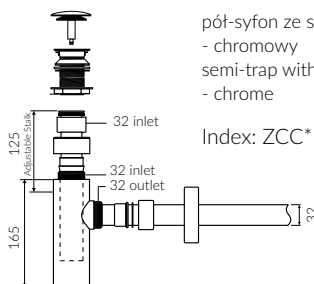

## UMYWALKA MEBLOWA / WPUSZCZANA W BLAT VANITY / INSET WASHBASIN

Index: **641 090 02x xx x**

DŁUGOŚĆ LENGTH	SZEROKOŚĆ WIDTH	WYSOKOŚĆ HEIGHT
900	450	137

Wymiary podane z tolerancją /  
Dimensions specified with tolerance:

do 700 mm (+2 -0)  
od 701 do 1200 mm (+3 -0)

PRODUKT KOMPATYBILNY Z / PRODUCT COMPATIBLE WITH:

\* za dopłatą / additional fees apply

pół-syfon ze spustem „Klik Klak”- PCV  
semi-trap with „Klik Klak” trigger - PVC

Index: ZPC\*

\* za dopłatą / additional fees apply

pół-syfon ze spustem „Klik Klak”  
- chromowy  
semi-trap with „Klik Klak” trigger  
- chrome

Index: ZCC\*

\* za dopłatą / additional fees apply

pół-syfon ze spustem „Klik Klak”  
- z czyszczeniem od góry  
semi-trap with „Klik Klak” trigger  
- cleaning from the top system