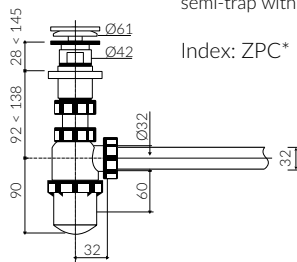

## UMYWALKA MEBLOWA / WPUSZCZANA W BLAT VANITY / INSET WASHBASIN

Index: **641 090 02x xx x**

DŁUGOŚĆ LENGTH	SZEROKOŚĆ WIDTH	WYSOKOŚĆ HEIGHT
900	450	137

Wymiary podane z tolerancją /  
Dimensions specified with tolerance:

do 700 mm (+2 -0)  
od 701 do 1200 mm (+3 -0)

PRODUKT KOMPATYBILNY Z / PRODUCT COMPATIBLE WITH:

\* za dopłatą / additional fees apply

pół-syfon ze spustem „Klik Klak”- PCV  
semi-trap with „Klik Klak” trigger - PVC

Index: ZPC\*

\* za dopłatą / additional fees apply

pół-syfon ze spustem „Klik Klak”  
- chromowy  
semi-trap with „Klik Klak” trigger  
- chrome

Index: ZCC\*

\* za dopłatą / additional fees apply

pół-syfon ze spustem „Klik Klak”  
- z czyszczeniem od góry  
semi-trap with „Klik Klak” trigger  
- cleaning from the top system