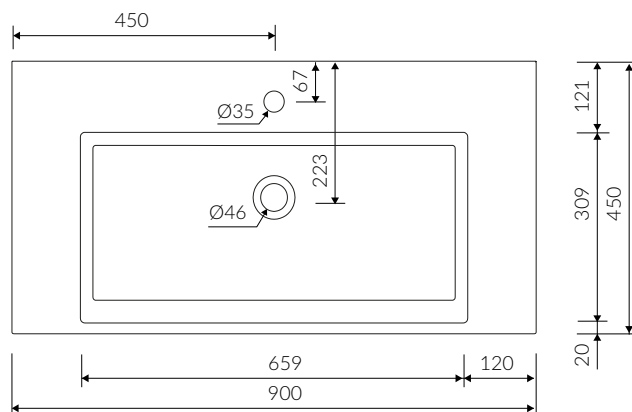

Other RAL range colours are calculated on separate request

**GELCOAT® MAT MATERIAL** Mat / Matt :

- Biały / White

- Waga / Weight : 24 kg

## UMYWALKA MEBLOWA / WPUSZCZANA W BLAT VANITY / INSET WASHBASIN

Index: **641 090 02x xx x**

DŁUGOŚĆ LENGTH	SZEROKOŚĆ WIDTH	WYSOKOŚĆ HEIGHT
900	450	137

Wymiary podane z tolerancją /  
Dimensions specified with tolerance: