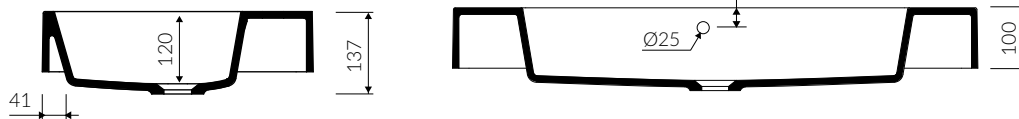

Wymiary podane z tolerancją /
Dimensions specified with tolerance:

do 700 mm (+2 -0)
od 701 do 1200 mm (+3 -0)