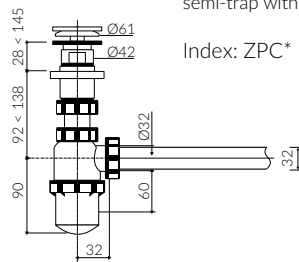

do 700 mm (+2 -0)
od 701 do 1200 mm (+3 -0)

PRODUKT KOMPATYBILNY Z / PRODUCT COMPATIBLE WITH:

* za dopłatą / additional fees apply

pół-syfon ze spustem „Klik Klak” - PCV
semi-trap with „Klik Klak” trigger - PVC

Index: ZPC*

* za dopłatą / additional fees apply

pół-syfon ze spustem „Klik Klak”
- chromowy
semi-trap with „Klik Klak” trigger
- chrome

Index: ZCC*

* za dopłatą / additional fees apply

pół-syfon ze spustem „Klik Klak”
- z czyszczeniem od góry
semi-trap with „Klik Klak” trigger
- cleaning from the top system