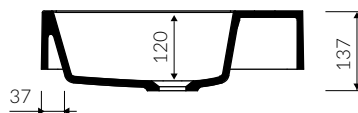

Wymiary podane z tolerancją /
Dimensions specified with tolerance:

do 700 mm (+2 -0)
od 701 do 1200 mm (+3 -0)