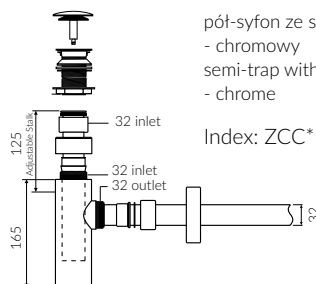

- Inne kolory z palety Ral podlegają indywidualnej wycenie /

Other RAL range colours are calculated on separate request

GELCOAT® MAT MATERIAL Mat / Matt :

- Biały / White

- Waga / Weight : 21.4 kg

Wymiary podane z tolerancją /
Dimensions specified with tolerance:

do 700 mm (+2 -0)
od 701 do 1200 mm (+3 -0)

PRODUKT KOMPATYBILNY Z / PRODUCT COMPATIBLE WITH:

* za dopłatą / additional fees apply

pół-syfon ze spustem „Klik Klak” - PCV
semi-trap with „Klik Klak” trigger - PVC

Index: ZPC*

* za dopłatą / additional fees apply

pół-syfon ze spustem „Klik Klak”
- chromowy
semi-trap with „Klik Klak” trigger
- chrome

Index: ZCC*

* za dopłatą / additional fees apply

pół-syfon ze spustem „Klik Klak”
- z czyszczeniem od góry
semi-trap with „Klik Klak” trigger
- cleaning from the top system