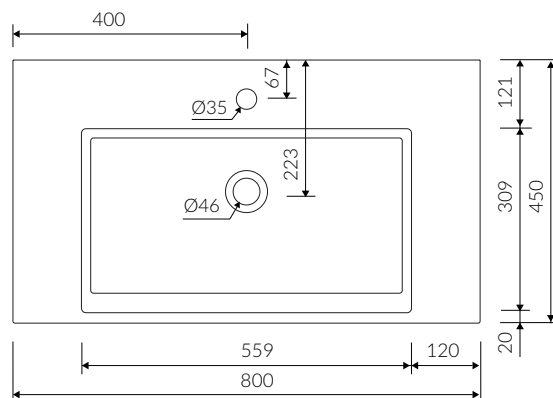

UMYWALKA MEBLOWA / WPUSZCZANA W BLAT / WISZĄCA VANITY / INSET / WALL-MOUNTED WASHBASIN

- Z otworami montażowymi / With mounting holes
  - Za dopłatą: możliwość usunięcia otworów montażowych
  - Additional fees apply: possibility to remove mounting holes

Index: **641 080 02x xx x**

- Dostosowana do typu baterii / Suitable with kind of faucets:
  - Ścienne / Wall mounted
  - Nablatowa / Countertop

DŁUGOŚĆ LENGTH	SZEROKOŚĆ WIDTH	WYSOKOŚĆ HEIGHT
800	450	137

- Z otworem lub bez otworu na baterię / With or without tap hole
  - Za dopłatą: dodatkowy otwór na baterię
  - Additional fees apply: Additional tap hole

- Z przelewem lub bez przelewu / With or without overflow

- Materiał i kolorystyka / Material and colour

DUROCOAT® MATERIAL Połysk / Gloss :

- Biały / White

GELCOAT® MATERIAL Połysk / Gloss :

- Czarny / Black

- Inne kolory z palety Ral podlegają indywidualnej wycenie /

Other RAL range colours are calculated on separate request

GELCOAT® MAT MATERIAL Mat / Matt :

- Biały / White

- Waga / Weight : 21.4 kg

Wymiary podane z tolerancją /
Dimensions specified with tolerance:

do 700 mm (+2 -0)
od 701 do 1200 mm (+3 -0)