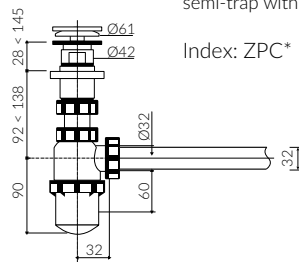

Wymiary podane z tolerancją /
Dimensions specified with tolerance:

do 700 mm (+2 -0)
od 701 do 1200 mm (+3 -0)

PRODUKT KOMPATYBILNY Z / PRODUCT COMPATIBLE WITH:

* za dopłatą / additional fees apply

pół-syfon ze spustem „Klik Klak”- PCV
semi-trap with „Klik Klak” trigger - PVC

Index: ZPC*