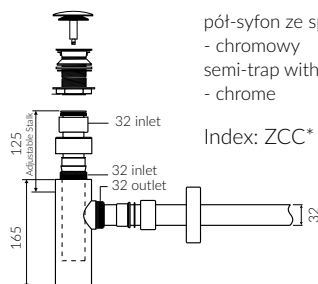

- Inne kolory z palety Ral podlegają indywidualnej wycenie /

Other RAL range colours are calculated on separate request

GELCOAT® MAT MATERIAL Mat / Matt :

- Biały / White

- Waga / Weight : 17.6 kg

Wymiary podane z tolerancją /
Dimensions specified with tolerance:

do 700 mm (+2 -0)
od 701 do 1200 mm (+3 -0)

PRODUKT KOMPATYBILNY Z / PRODUCT COMPATIBLE WITH:

* za dopłatą / additional fees apply

pół-syfon ze spustem „Klik Klak”- PCV
semi-trap with „Klik Klak” trigger - PVC

Index: ZPC*

* za dopłatą / additional fees apply

pół-syfon ze spustem „Klik Klak”
- chromowy
semi-trap with „Klik Klak” trigger
- chrome

Index: ZCC*

* za dopłatą / additional fees apply

pół-syfon ze spustem „Klik Klak”
- z czyszczeniem od góry
semi-trap with „Klik Klak” trigger
- cleaning from the top system