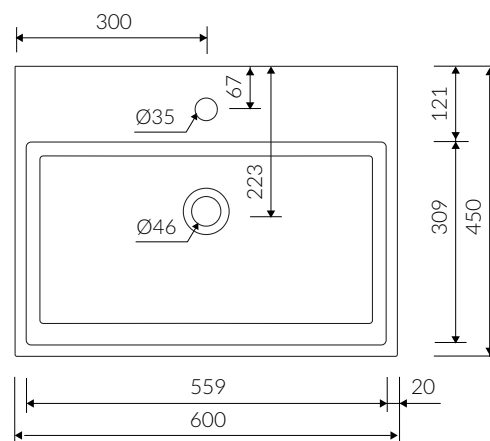

DŁUGOŚĆ LENGTH	SZEROKOŚĆ WIDTH	WYSOKOŚĆ HEIGHT
600	450	137

- Z otworem lub bez otworu na baterię / With or without tap hole
 - * Za dopłatą: dodatkowy otwór na baterię
 - * Additional fees apply: Additional tap hole

- Inne kolory z palety Ral podlegają indywidualnej wycenie /

Other RAL range colours are calculated on separate request

GELCOAT® MAT MATERIAL Mat / Matt :

- Biały / White

- Waga / Weight : 17.6 kg

Wymiary podane z tolerancją /
Dimensions specified with tolerance: