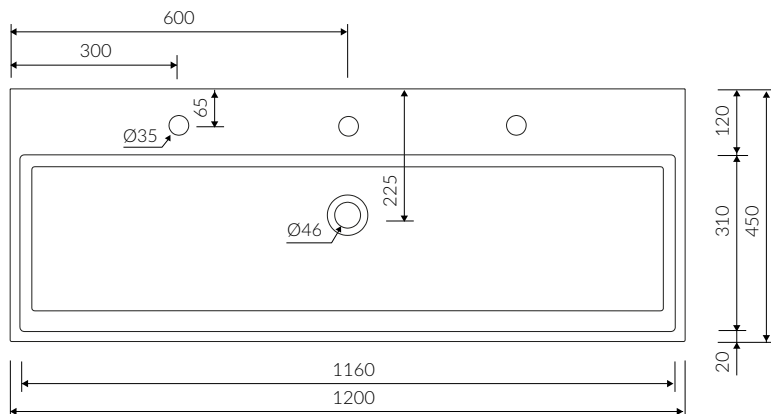

Other RAL range colours are calculated on separate request

**GELCOAT® MAT MATERIAL** Mat / Matt :

- Biały / White

- Waga / Weight : 32.5 kg

## UMYWALKA MEBLOWA / WPUSZCZANA W BLAT VANITY / INSET WASHBASIN

Index: **641 120 02x xx x**

DŁUGOŚĆ LENGTH	SZEROKOŚĆ WIDTH	WYSOKOŚĆ HEIGHT
1200	450	137

Wymiary podane z tolerancją / Dimensions specified with tolerance:  
do 700 mm (+2 -0) od 701 do 1200 mm (+3 -0)