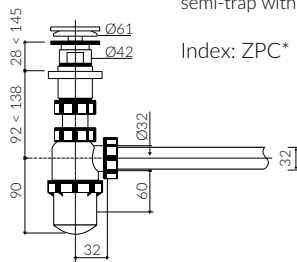

## UMYWALKA MEBLOWA / WPUSZCZANA W BLAT VANITY / INSET WASHBASIN

Index: **641 120 02x xx x**

DŁUGOŚĆ LENGTH	SZEROKOŚĆ WIDTH	WYSOKOŚĆ HEIGHT
1200	450	137

Wymiary podane z tolerancją / Dimensions specified with tolerance:  
do 700 mm (+2 -0) od 701 do 1200 mm (+3 -0)

PRODUKT KOMPATYBILNY Z / PRODUCT COMPATIBLE WITH:

\* za dopłatą / additional fees apply

pół-syfon ze spustem „Klik Klak” - PCV  
semi-trap with „Klik Klak” trigger - PVC

Index: ZPC\*

\* za dopłatą / additional fees apply