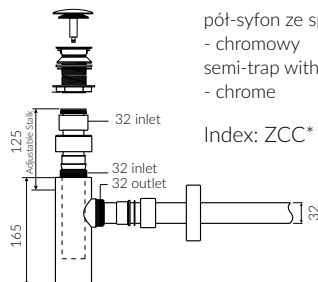

## UMYWALKA MEBLOWA / WPUSZCZANA W BLAT VANITY / INSET WASHBASIN

Index: **641 120 02x xx x**

DŁUGOŚĆ LENGTH	SZEROKOŚĆ WIDTH	WYSOKOŚĆ HEIGHT
1200	450	137

Wymiary podane z tolerancją / Dimensions specified with tolerance:  
do 700 mm (+2 -0) od 701 do 1200 mm (+3 -0)

PRODUKT KOMPATYBILNY Z / PRODUCT COMPATIBLE WITH:

\* za dopłatą / additional fees apply

pół-syfon ze spustem „Klik Klak” - PCV  
semi-trap with „Klik Klak” trigger - PVC

Index: ZPC\*

\* za dopłatą / additional fees apply

pół-syfon ze spustem „Klik Klak”  
- chromowy  
semi-trap with „Klik Klak” trigger  
- chrome

Index: ZCC\*

\* za dopłatą / additional fees apply

pół-syfon ze spustem „Klik Klak”  
- z czyszczeniem od góry  
semi-trap with „Klik Klak” trigger  
- cleaning from the top system