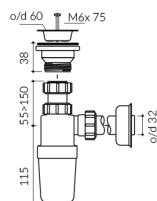

LIRA 600

UMYWALKA MEBLOWA / WPUSZCZANA W BLAT VANITY / INSET WASHBASIN

Index: 640 060 02x xx x

DŁUGOŚĆ LENGTH	SZEROKOŚĆ WIDTH	WYSOKOŚĆ HEIGHT
602	390	117

- Zalecany sposób montażu / Recommended mounting method:
 - Meblowa / Vanity
 - Wpuszczana w blat / Inset
- Dostosowana do typu baterii / Suitable with kind of faucets:
 - Ścienne / Wall mounted
 - Nablatowa / Countertop
- Z otworem lub bez otworu na baterię / With or without tap hole
 - * Za dopłatą; dodatkowy otwór na baterię
 - * Additional fees apply: Additional tap hole
- Z przelewem lub bez przelewu / With or without overflow
- Z płytką / With waste cover
- Z możliwością zamknięcia odpływu wody przy zastosowaniu zestawu ZCCN
Use ZCCN syphon to stop water draining
- Materiał i kolorystyka / Material and colour
 - DUROCOAT® MATERIAL** Połysk / Gloss :
 - Biały / White
 - GELCOAT® MATERIAL** Połysk / Gloss :
 - Czarny / Black
 - Inne kolory z palety Ral podlegają indywidualnej wycenie /
Other RAL range colours are calculated on separate request
 - GELCOAT® MAT MATERIAL** Mat / Matt :
 - Biały / White
- Waga / Weight : 10,3 kg

PRODUKT KOMPATYBILNY Z / PRODUCT COMPATIBLE WITH:

* za dopłatą / additional fees apply

pół-syfon PCV z sitkiem
semi-trap with strainer-PVC

Index: ZPS*

* za dopłatą / additional fees apply

pół-syfon z sitkiem - chromowy
semi-trap with strainer - chrome

Index: ZCS*

* za dopłatą / additional fees apply

pół-syfon ze spustem chowanym „Klik Klak” - chrom
syphon pop down waste - chrome

Index: ZCCN*