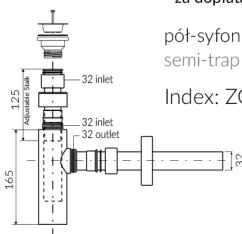

LIRA 600

UMYWALKA MEBLOWA / WPUSZCZANA W BLAT VANITY / INSET WASHBASIN

Index: 640 060 02x xx x

DŁUGOŚĆ LENGTH	SZEROKOŚĆ WIDTH	WYSOKOŚĆ HEIGHT
602	390	117

- Zalecany sposób montażu / Recommended mounting method:
 - Meblowa / Vanity
 - Wpuszczana w blat / Inset
- Dostosowana do typu baterii / Suitable with kind of faucets:
 - Ścienne / Wall mounted
 - Nablatowa / Countertop
- Z otworem lub bez otworu na baterię / With or without tap hole
 - * Za dopłatą; dodatkowy otwór na baterię
 - * Additional fees apply: Additional tap hole
- Z przelewem lub bez przelewu / With or without overflow
- Z płytką / With waste cover
- Z możliwością zamknięcia odpływu wody przy zastosowaniu zestawu ZCCN
Use ZCCN syphon to stop water draining
- Materiał i kolorystyka / Material and colour
 - DUROCOAT® MATERIAL** Połysk / Gloss :
 - Biały / White
 - GELCOAT® MATERIAL** Połysk / Gloss :
 - Czarny / Black
 - Inne kolory z palety Ral podlegają indywidualnej wycenie /
Other RAL range colours are calculated on separate request
 - GELCOAT® MAT MATERIAL** Mat / Matt :
 - Biały / White
- Waga / Weight : 10,3 kg

PRODUKT KOMPATYBILNY Z / PRODUCT COMPATIBLE WITH:

* za dopłatą / additional fees apply

pół-syfon PCV z sitkiem
semi-trap with strainer-PVC

Index: ZPS*

* za dopłatą / additional fees apply

pół-syfon z sitkiem - chromowy
semi-trap with strainer - chrome

Index: ZCS*

* za dopłatą / additional fees apply

pół-syfon ze spustem chowanym „Klik Klak” - chrom
syphon pop down waste - chrome

Index: ZCCN*