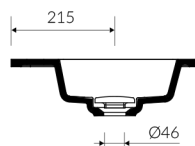

LIRA 600

UMYWALKA MEBLOWA / WPUSZCZANA W BLAT VANITY / INSET WASHBASIN

Index: 640 060 02x xx x

DŁUGOŚĆ LENGTH	SZEROKOŚĆ WIDTH	WYSOKOŚĆ HEIGHT
602	390	117

- Zalecany sposób montażu / Recommended mounting method:
 - Meblowa / Vanity
 - Wpuszczana w blat / Inset
- Dostosowana do typu baterii / Suitable with kind of faucets:
 - Ścienne / Wall mounted
 - Nablatowa / Countertop
- Z otworem lub bez otworu na baterię / With or without tap hole
 - * Za dopłatą; dodatkowy otwór na baterię
 - * Additional fees apply: Additional tap hole
- Z przelewem lub bez przelewu / With or without overflow
- Z płytką / With waste cover
- Z możliwością zamknięcia odpływu wody przy zastosowaniu zestawu ZCCN
Use ZCCN syphon to stop water draining
- Materiał i kolorystyka / Material and colour
 - DUROCOAT® MATERIAL** Połysk / Gloss :
 - Biały / White
 - GELCOAT® MATERIAL** Połysk / Gloss :
 - Czarny / Black
 - Inne kolory z palety Ral podlegają indywidualnej wycenie /
Other RAL range colours are calculated on separate request
 - GELCOAT® MAT MATERIAL** Mat / Matt :
 - Biały / White
- Waga / Weight : 10,3 kg