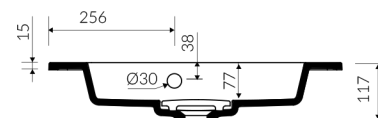

LIRA 600

UMYWALKA MEBLOWA / WPUSZCZANA W BLAT VANITY / INSET WASHBASIN

Index: 640 060 02x xx x

DŁUGOŚĆ LENGTH	SZEROKOŚĆ WIDTH	WYSOKOŚĆ HEIGHT
602	390	117

- Zalecany sposób montażu / Recommended mounting method:
 - Meblowa / Vanity
 - Wpuszczana w blat / Inset
- Dostosowana do typu baterii / Suitable with kind of faucets:
 - Ścienne / Wall mounted
 - Nablatowa / Countertop
- Z otworem lub bez otworu na baterię / With or without tap hole
 - * Za dopłatą; dodatkowy otwór na baterię
 - * Additional fees apply: Additional tap hole
- Z przelewem lub bez przelewu / With or without overflow
- Z płytką / With waste cover
- Z możliwością zamknięcia odpływu wody przy zastosowaniu zestawu ZCCN
Use ZCCN syphon to stop water draining
- Materiał i kolorystyka / Material and colour
 - DUROCOAT® MATERIAL** Połysk / Gloss :
 - Biały / White
 - GELCOAT® MATERIAL** Połysk / Gloss :
 - Czarny / Black
 - Inne kolory z palety Ral podlegają indywidualnej wycenie /
Other RAL range colours are calculated on separate request
 - GELCOAT® MAT MATERIAL** Mat / Matt :
 - Biały / White
- Waga / Weight : 10,3 kg

PRODUKT KOMPATYBILNY Z / PRODUCT COMPATIBLE WITH:

* za dopłatą / additional fees apply

pół-syfon PCV z sitkiem
semi-trap with strainer-PVC

Index: ZPS*

* za dopłatą / additional fees apply

pół-syfon z sitkiem - chromowy
semi-trap with strainer - chrome

Index: ZCS*

* za dopłatą / additional fees apply

pół-syfon ze spustem chowanym „Klik Klak” - chrom
syphon pop down waste - chrome

Index: ZCCN*