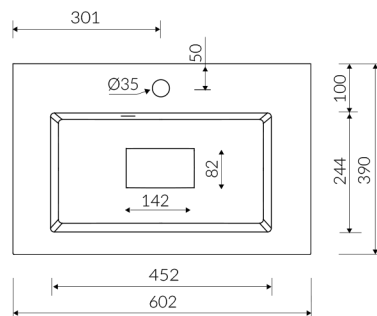

LIRA 600

UMYWALKA MEBLOWA / WPUSZCZANA W BLAT VANITY / INSET WASHBASIN

Index: 640 060 02x xx x

DŁUGOŚĆ LENGTH	SZEROKOŚĆ WIDTH	WYSOKOŚĆ HEIGHT
602	390	117

- Zalecany sposób montażu / Recommended mounting method:
 - Meblowa / Vanity
 - Wpuszczana w blat / Inset
- Dostosowana do typu baterii / Suitable with kind of faucets:
 - Ścienne / Wall mounted
 - Nablatowa / Countertop
- Z otworem lub bez otworu na baterię / With or without tap hole
 - * Za dopłatą; dodatkowy otwór na baterię
 - * Additional fees apply: Additional tap hole
- Z przelewem lub bez przelewu / With or without overflow
- Z płytką / With waste cover
- Z możliwością zamknięcia odpływu wody przy zastosowaniu zestawu ZCCN
Use ZCCN syphon to stop water draining
- Materiał i kolorystyka / Material and colour
 - DUROCOAT® MATERIAL** Połysk / Gloss :
 - Biały / White
 - GELCOAT® MATERIAL** Połysk / Gloss :
 - Czarny / Black
 - Inne kolory z palety Ral podlegają indywidualnej wycenie /
Other RAL range colours are calculated on separate request
 - GELCOAT® MAT MATERIAL** Mat / Matt :
 - Biały / White
- Waga / Weight : 10,3 kg