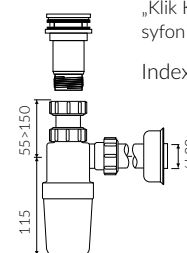

LIRA 1200

- Zalecany sposób montażu / Recommended mounting method:
 - Meblowa / Vanity
 - Wpuszczana w blat / Inset
- Dostosowana do typu baterii / Suitable with kind of faucets:
 - Ścienne / Wall mounted
 - Nablatowa / Countertop
- Z otworem lub bez otworu na baterię / With or without tap hole
 - * Za dopłatą: dodatkowy otwór na baterię
 - * Additional fees apply: Additional tap hole
- Z przelewem lub bez przelewu / With or without overflow
- Z płytką / With waste cover
- Z możliwością zamknięcia odpływu wody przy zastosowaniu zestawu ZCCN
Use ZCCN syphon to stop water draining
- Materiał i kolorystyka / Material and colour
 - DUROCOAT® MATERIAL** Połysk / Gloss :
 - Biały / White
 - GELCOAT® MATERIAL** Połysk / Gloss :
 - Czarny / Black
 - Inne kolory z palety Ral podlegają indywidualnej wycenie / Other RAL range colours are calculated on separate request
 - GELCOAT® MAT MATERIAL** Mat / Matt :
 - Biały / White
- Waga / Weight : 16,4 kg

UMYWALKA MEBLOWA / WPUSZCZANA W BLAT VANITY / INSET WASHBASIN

Index: **640 120 02x xx x**

DŁUGOŚĆ LENGTH	SZEROKOŚĆ WIDTH	WYSOKOŚĆ HEIGHT
1202	390	117

Wymiary podane z tolerancją /
Dimensions specified with tolerance:

do 700 mm (+2 -0)
od 701 do 1200 mm (+3 -0)

PRODUKT KOMPATYBILNY Z / PRODUCT COMPATIBLE WITH:

* za dopłatą / additional fees apply

pół-syfon PCV z sitkiem
semi-trap with strainer-PVC

Index: ZPS*

* za dopłatą / additional fees apply

pół-syfon z sitkiem - chromowy
semi-trap with strainer - chrome

Index: ZCS*

* za dopłatą / additional fees apply

pół-syfon ze spustem chowanym
„Klik Klak” - chrom
syfon pop down waste - chrome

Index: ZCCN*