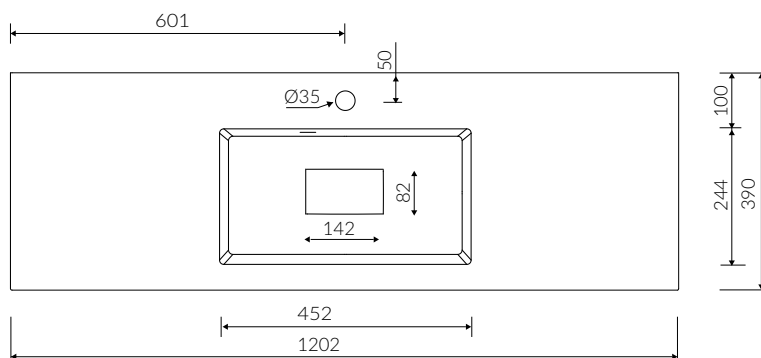

LIRA 1200

- Zalecany sposób montażu / Recommended mounting method:
 - Meblowa / Vanity
 - Wpuszczana w blat / Inset
- Dostosowana do typu baterii / Suitable with kind of faucets:
 - Ścienne / Wall mounted
 - Nablatowa / Countertop
- Z otworem lub bez otworu na baterię / With or without tap hole
 - * Za dopłatą: dodatkowy otwór na baterię
 - * Additional fees apply: Additional tap hole
- Z przelewem lub bez przelewu / With or without overflow
- Z płytką / With waste cover
- Z możliwością zamknięcia odpływu wody przy zastosowaniu zestawu ZCCN
Use ZCCN syphon to stop water draining
- Materiał i kolorystyka / Material and colour
 - DUROCOAT® MATERIAL** Połysk / Gloss :
 - Biały / White
 - GELCOAT® MATERIAL** Połysk / Gloss :
 - Czarny / Black
 - Inne kolory z palety Ral podlegają indywidualnej wycenie / Other RAL range colours are calculated on separate request
 - GELCOAT® MAT MATERIAL** Mat / Matt :
 - Biały / White
- Waga / Weight : 16,4 kg

UMYWALKA MEBLOWA / WPUSZCZANA W BLAT VANITY / INSET WASHBASIN

Index: **640 120 02x xx x**

DŁUGOŚĆ LENGTH	SZEROKOŚĆ WIDTH	WYSOKOŚĆ HEIGHT
1202	390	117

Wymiary podane z tolerancją /
Dimensions specified with tolerance:

do 700 mm (+2 -0)
od 701 do 1200 mm (+3 -0)

PRODUKT KOMPATYBILNY Z / PRODUCT COMPATIBLE WITH:

* za dopłatą / additional fees apply

pół-syfon PCV z sitkiem
semi-trap with strainer-PVC

Index: ZPS*

* za dopłatą / additional fees apply