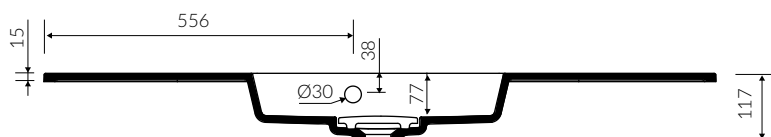

LIRA 1200

- Zalecany sposób montażu / Recommended mounting method:
 - Meblowa / Vanity
 - Wpuszczana w blat / Inset
- Dostosowana do typu baterii / Suitable with kind of faucets:
 - Ścienne / Wall mounted
 - Nablatowa / Countertop
- Z otworem lub bez otworu na baterię / With or without tap hole
 - * Za dopłatą: dodatkowy otwór na baterię
 - * Additional fees apply: Additional tap hole
- Z przelewem lub bez przelewu / With or without overflow
- Z płytką / With waste cover
- Z możliwością zamknięcia odpływu wody przy zastosowaniu zestawu ZCCN
Use ZCCN syphon to stop water draining
- Materiał i kolorystyka / Material and colour
 - DUROCOAT® MATERIAL** Połysk / Gloss :
 - Biały / White
 - GELCOAT® MATERIAL** Połysk / Gloss :
 - Czarny / Black
 - Inne kolory z palety Ral podlegają indywidualnej wycenie / Other RAL range colours are calculated on separate request
 - GELCOAT® MAT MATERIAL** Mat / Matt :
 - Biały / White
- Waga / Weight : 16,4 kg

UMYWALKA MEBLOWA / WPUSZCZANA W BLAT VANITY / INSET WASHBASIN

Index: **640 120 02x xx x**

DŁUGOŚĆ LENGTH	SZEROKOŚĆ WIDTH	WYSOKOŚĆ HEIGHT
1202	390	117

Wymiary podane z tolerancją /
Dimensions specified with tolerance:

do 700 mm (+2 -0)
od 701 do 1200 mm (+3 -0)

PRODUKT KOMPATYBILNY Z / PRODUCT COMPATIBLE WITH:

* za dopłatą / additional fees apply

pół-syfon PCV z sitkiem
semi-trap with strainer-PVC

Index: ZPS*

* za dopłatą / additional fees apply