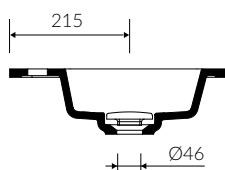

LIRA 1200

- Zalecany sposób montażu / Recommended mounting method:
 - Meblowa / Vanity
 - Wpuszczana w blat / Inset
- Dostosowana do typu baterii / Suitable with kind of faucets:
 - Ścienne / Wall mounted
 - Nablatowa / Countertop
- Z otworem lub bez otworu na baterię / With or without tap hole
 - * Za dopłatą: dodatkowy otwór na baterię
 - * Additional fees apply: Additional tap hole
- Z przelewem lub bez przelewu / With or without overflow
- Z płytką / With waste cover
- Z możliwością zamknięcia odpływu wody przy zastosowaniu zestawu ZCCN
Use ZCCN syphon to stop water draining
- Materiał i kolorystyka / Material and colour
 - DUROCOAT® MATERIAL** Połysk / Gloss :
 - Biały / White
 - GELCOAT® MATERIAL** Połysk / Gloss :
 - Czarny / Black
 - Inne kolory z palety Ral podlegają indywidualnej wycenie / Other RAL range colours are calculated on separate request
 - GELCOAT® MAT MATERIAL** Mat / Matt :
 - Biały / White
- Waga / Weight : 16,4 kg

UMYWALKA MEBLOWA / WPUSZCZANA W BLAT VANITY / INSET WASHBASIN

Index: **640 120 02x xx x**

DŁUGOŚĆ LENGTH	SZEROKOŚĆ WIDTH	WYSOKOŚĆ HEIGHT
1202	390	117

Wymiary podane z tolerancją /
Dimensions specified with tolerance:

do 700 mm (+2 -0)
od 701 do 1200 mm (+3 -0)

PRODUKT KOMPATYBILNY Z / PRODUCT COMPATIBLE WITH:

* za dopłatą / additional fees apply

pół-syfon PCV z sitkiem
semi-trap with strainer-PVC

Index: ZPS*

* za dopłatą / additional fees apply