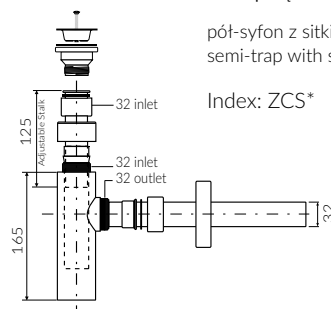

LIRA 1200

- Zalecany sposób montażu / Recommended mounting method:
 - Meblowa / Vanity
 - Wpuszczana w blat / Inset
- Dostosowana do typu baterii / Suitable with kind of faucets:
 - Ścienne / Wall mounted
 - Nablatowa / Countertop
- Z otworem lub bez otworu na baterię / With or without tap hole
 - * Za dopłatą: dodatkowy otwór na baterię
 - * Additional fees apply: Additional tap hole
- Z przelewem lub bez przelewu / With or without overflow
- Z płytką / With waste cover
- Z możliwością zamknięcia odpływu wody przy zastosowaniu zestawu ZCCN
Use ZCCN syphon to stop water draining
- Materiał i kolorystyka / Material and colour
 - DUROCOAT® MATERIAL** Połysk / Gloss :
 - Biały / White
 - GELCOAT® MATERIAL** Połysk / Gloss :
 - Czarny / Black
 - Inne kolory z palety Ral podlegają indywidualnej wycenie / Other RAL range colours are calculated on separate request
 - GELCOAT® MAT MATERIAL** Mat / Matt :
 - Biały / White
- Waga / Weight : 16,4 kg

UMYWALKA MEBLOWA / WPUSZCZANA W BLAT VANITY / INSET WASHBASIN

Index: **640 120 02x xx x**

DŁUGOŚĆ LENGTH	SZEROKOŚĆ WIDTH	WYSOKOŚĆ HEIGHT
1202	390	117

Wymiary podane z tolerancją /
Dimensions specified with tolerance:

do 700 mm (+2 -0)
od 701 do 1200 mm (+3 -0)

PRODUKT KOMPATYBILNY Z / PRODUCT COMPATIBLE WITH:

* za dopłatą / additional fees apply

pół-syfon PCV z sitkiem
semi-trap with strainer-PVC

Index: ZPS*

* za dopłatą / additional fees apply

pół-syfon z sitkiem - chromowy
semi-trap with strainer - chrome

Index: ZCS*

* za dopłatą / additional fees apply

pół-syfon ze spustem chowanym
„Klik Klak” - chrom
syfon pop down waste - chrome

Index: ZCCN*