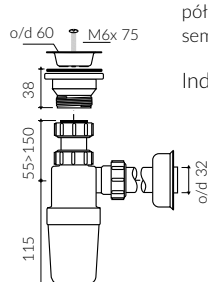

LIRA 1200

- Zalecany sposób montażu / Recommended mounting method:
 - Meblowa / Vanity
 - Wpuszczana w blat / Inset
- Dostosowana do typu baterii / Suitable with kind of faucets:
 - Ścienne / Wall mounted
 - Nablatowa / Countertop
- Z otworem lub bez otworu na baterię / With or without tap hole
 - * Za dopłatą: dodatkowy otwór na baterię
 - * Additional fees apply: Additional tap hole
- Z przelewem lub bez przelewu / With or without overflow
- Z płytką / With waste cover
- Z możliwością zamknięcia odpływu wody przy zastosowaniu zestawu ZCCN
Use ZCCN syphon to stop water draining
- Materiał i kolorystyka / Material and colour
 - DUROCOAT® MATERIAL** Połysk / Gloss :
 - Biały / White
 - GELCOAT® MATERIAL** Połysk / Gloss :
 - Czarny / Black
 - Inne kolory z palety Ral podlegają indywidualnej wycenie / Other RAL range colours are calculated on separate request
 - GELCOAT® MAT MATERIAL** Mat / Matt :
 - Biały / White
- Waga / Weight : 16,4 kg

UMYWALKA MEBLOWA / WPUSZCZANA W BLAT VANITY / INSET WASHBASIN

Index: **640 120 02x xx x**

DŁUGOŚĆ LENGTH	SZEROKOŚĆ WIDTH	WYSOKOŚĆ HEIGHT
1202	390	117

Wymiary podane z tolerancją /
Dimensions specified with tolerance:

do 700 mm (+2 -0)
od 701 do 1200 mm (+3 -0)

PRODUKT KOMPATYBILNY Z / PRODUCT COMPATIBLE WITH:

* za dopłatą / additional fees apply

pół-syfon PCV z sitkiem
semi-trap with strainer-PVC

Index: ZPS*

* za dopłatą / additional fees apply