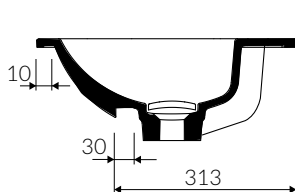

# EMMA 900 L/P

zdjęcie / photo: EMMA 900 L

- Zalecany sposób montażu / Recommended mounting method:  
- Meblowa / Vanity
- Dostosowana do typu baterii / Suitable with kind of faucets:  
- Ścienne / Wall mounted  
- Nablutowa / Countertop
- Z otworem lub bez otworu na baterię / With or without tap hole  
\* Za dopłatą: dodatkowy otwór na baterię  
\* Additional fees apply: Additional tap hole
- Z przelewem / With overflow
- Z płytką / With waste cover
- Z możliwością zamknięcia odpływu wody przy zastosowaniu zestawu ZCCN  
Use ZCCN syphon to stop water draining
- Materiał i kolorystyka / Material and colour  
**DUROCOAT® MATERIAL** Połysk / Gloss :  
- Biały / White  
**GELCOAT® MATERIAL** Połysk / Gloss :  
- Czarny / Black  
- Inne kolory z palety Ral podlegają indywidualnej wycenie /  
Other RAL range colours are calculated on separate request  
**GELCOAT® MAT MATERIAL** Mat / Matt :  
- Biały / White
- Waga / Weight : 15 kg

## UMYWALKA MEBLOWA VANITY WASHBASIN

Lewa / Left Index: **639 090 72x xx x**  
Prawa / Right Index: **639 090 92x xx x**

DŁUGOŚĆ LENGTH	SZEROKOŚĆ WIDTH	WYSOKOŚĆ HEIGHT
900	450	178

Wymiary podane z tolerancją /  
Dimensions specified with tolerance:

do 700 mm (+2 -0)  
od 701 do 1200 mm (+3 -0)

PRODUKT KOMPATYBILNY Z / PRODUCT COMPATIBLE WITH:

\* za dopłatą / additional fees apply

pół-syfon PCV z sitkiem  
semi-trap with strainer-PVC

Index: ZPS\*

\* za dopłatą / additional fees apply