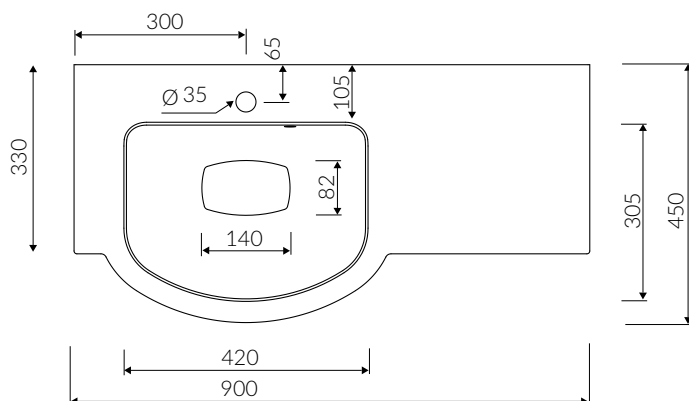

# EMMA 900 L/P

zdjęcie / photo: EMMA 900 L

- Zalecany sposób montażu / Recommended mounting method:  
- Meblowa / Vanity
- Dostosowana do typu baterii / Suitable with kind of faucets:  
- Ścienne / Wall mounted  
- Nablutowa / Countertop
- Z otworem lub bez otworu na baterię / With or without tap hole  
\* Za dopłatą: dodatkowy otwór na baterię  
\* Additional fees apply: Additional tap hole
- Z przelewem / With overflow
- Z płytką / With waste cover
- Z możliwością zamknięcia odpływu wody przy zastosowaniu zestawu ZCCN  
Use ZCCN syphon to stop water draining
- Materiał i kolorystyka / Material and colour  
**DUROCOAT® MATERIAL** Połysk / Gloss :  
- Biały / White  
**GELCOAT® MATERIAL** Połysk / Gloss :  
- Czarny / Black  
- Inne kolory z palety Ral podlegają indywidualnej wycenie /  
Other RAL range colours are calculated on separate request  
**GELCOAT® MAT MATERIAL** Mat / Matt :  
- Biały / White
- Waga / Weight : 15 kg

## UMYWALKA MEBLOWA VANITY WASHBASIN

Lewa / Left Index: **639 090 72x xx x**  
Prawa / Right Index: **639 090 92x xx x**

DŁUGOŚĆ LENGTH	SZEROKOŚĆ WIDTH	WYSOKOŚĆ HEIGHT
900	450	178

Wymiary podane z tolerancją /  
Dimensions specified with tolerance:

do 700 mm (+2 -0)  
od 701 do 1200 mm (+3 -0)

PRODUKT KOMPATYBILNY Z / PRODUCT COMPATIBLE WITH:

\* za dopłatą / additional fees apply

pół-syfon PCV z sitkiem  
semi-trap with strainer-PVC

Index: ZPS\*

\* za dopłatą / additional fees apply