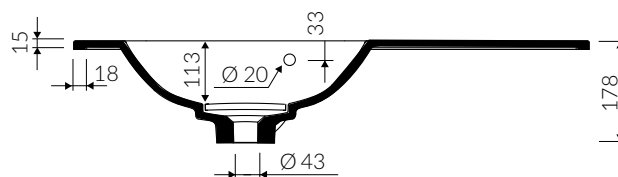

# EMMA 900 L/P

zdjęcie / photo: EMMA 900 L

- Zalecany sposób montażu / Recommended mounting method:  
- Meblowa / Vanity
- Dostosowana do typu baterii / Suitable with kind of faucets:  
- Ścienne / Wall mounted  
- Nablutowa / Countertop
- Z otworem lub bez otworu na baterię / With or without tap hole  
\* Za dopłatą: dodatkowy otwór na baterię  
\* Additional fees apply: Additional tap hole
- Z przelewem / With overflow
- Z płytką / With waste cover
- Z możliwością zamknięcia odpływu wody przy zastosowaniu zestawu ZCCN  
Use ZCCN syphon to stop water draining
- Materiał i kolorystyka / Material and colour  
**DUROCOAT® MATERIAL** Połysk / Gloss :  
- Biały / White  
**GELCOAT® MATERIAL** Połysk / Gloss :  
- Czarny / Black  
- Inne kolory z palety Ral podlegają indywidualnej wycenie /  
Other RAL range colours are calculated on separate request  
**GELCOAT® MAT MATERIAL** Mat / Matt :  
- Biały / White
- Waga / Weight : 15 kg

## UMYWALKA MEBLOWA VANITY WASHBASIN

Lewa / Left Index: **639 090 72x xx x**  
Prawa / Right Index: **639 090 92x xx x**

DŁUGOŚĆ LENGTH	SZEROKOŚĆ WIDTH	WYSOKOŚĆ HEIGHT
900	450	178

Wymiary podane z tolerancją /  
Dimensions specified with tolerance:

do 700 mm (+2 -0)  
od 701 do 1200 mm (+3 -0)

PRODUKT KOMPATYBILNY Z / PRODUCT COMPATIBLE WITH:

\* za dopłatą / additional fees apply

pół-syfon PCV z sitkiem  
semi-trap with strainer-PVC

Index: ZPS\*

\* za dopłatą / additional fees apply