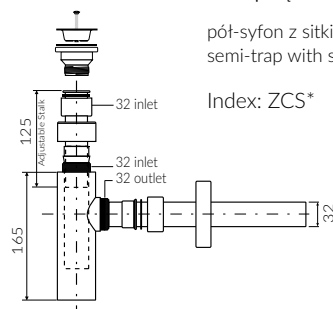

# EMMA 900 L/P

zdjęcie / photo: EMMA 900 L

- Zalecany sposób montażu / Recommended mounting method:  
- Meblowa / Vanity
- Dostosowana do typu baterii / Suitable with kind of faucets:  
- Ścienne / Wall mounted  
- Nablutowa / Countertop
- Z otworem lub bez otworu na baterię / With or without tap hole  
\* Za dopłatą: dodatkowy otwór na baterię  
\* Additional fees apply: Additional tap hole
- Z przelewem / With overflow
- Z płytką / With waste cover
- Z możliwością zamknięcia odpływu wody przy zastosowaniu zestawu ZCCN  
Use ZCCN syphon to stop water draining
- Materiał i kolorystyka / Material and colour  
**DUROCOAT® MATERIAL** Połysk / Gloss :  
- Biały / White  
**GELCOAT® MATERIAL** Połysk / Gloss :  
- Czarny / Black  
- Inne kolory z palety Ral podlegają indywidualnej wycenie /  
Other RAL range colours are calculated on separate request  
**GELCOAT® MAT MATERIAL** Mat / Matt :  
- Biały / White
- Waga / Weight : 15 kg

## UMYWALKA MEBLOWA VANITY WASHBASIN

Lewa / Left Index: **639 090 72x xx x**  
Prawa / Right Index: **639 090 92x xx x**

DŁUGOŚĆ LENGTH	SZEROKOŚĆ WIDTH	WYSOKOŚĆ HEIGHT
900	450	178

Wymiary podane z tolerancją /  
Dimensions specified with tolerance:

do 700 mm (+2 -0)  
od 701 do 1200 mm (+3 -0)

PRODUKT KOMPATYBILNY Z / PRODUCT COMPATIBLE WITH:

\* za dopłatą / additional fees apply

pół-syfon PCV z sitkiem  
semi-trap with strainer-PVC

Index: ZPS\*

\* za dopłatą / additional fees apply

pół-syfon z sitkiem - chromowy  
semi-trap with strainer - chrome

Index: ZCS\*

\* za dopłatą / additional fees apply

pół-syfon ze spustem chowanym  
„Klik Klak” - chrom  
syphon pop down waste - chrome

Index: ZCCN\*