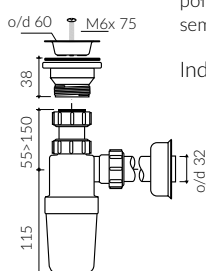

# EMMA 900 L/P

zdjęcie / photo: EMMA 900 L

- Zalecany sposób montażu / Recommended mounting method:  
- Meblowa / Vanity
- Dostosowana do typu baterii / Suitable with kind of faucets:  
- Ścienne / Wall mounted  
- Nablutowa / Countertop
- Z otworem lub bez otworu na baterię / With or without tap hole  
\* Za dopłatą: dodatkowy otwór na baterię  
\* Additional fees apply: Additional tap hole
- Z przelewem / With overflow
- Z płytką / With waste cover
- Z możliwością zamknięcia odpływu wody przy zastosowaniu zestawu ZCCN  
Use ZCCN syphon to stop water draining
- Materiał i kolorystyka / Material and colour  
**DUROCOAT® MATERIAL** Połysk / Gloss :  
- Biały / White  
**GELCOAT® MATERIAL** Połysk / Gloss :  
- Czarny / Black  
- Inne kolory z palety Ral podlegają indywidualnej wycenie /  
Other RAL range colours are calculated on separate request  
**GELCOAT® MAT MATERIAL** Mat / Matt :  
- Biały / White
- Waga / Weight : 15 kg

## UMYWALKA MEBLOWA VANITY WASHBASIN

Lewa / Left Index: **639 090 72x xx x**  
Prawa / Right Index: **639 090 92x xx x**

DŁUGOŚĆ LENGTH	SZEROKOŚĆ WIDTH	WYSOKOŚĆ HEIGHT
900	450	178

Wymiary podane z tolerancją /  
Dimensions specified with tolerance:

do 700 mm (+2 -0)  
od 701 do 1200 mm (+3 -0)

PRODUKT KOMPATYBILNY Z / PRODUCT COMPATIBLE WITH:

\* za dopłatą / additional fees apply

pół-syfon PCV z sitkiem  
semi-trap with strainer-PVC

Index: ZPS\*

\* za dopłatą / additional fees apply

pół-syfon z sitkiem - chromowy  
semi-trap with strainer - chrome

Index: ZCS\*

\* za dopłatą / additional fees apply

pół-syfon ze spustem chowanym  
„Klik Klak” - chrom  
syphon pop down waste - chrome

Index: ZCCN\*