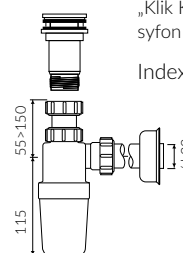

## UMYWALKA MEBLOWA VANITY WASHBASIN

Lewa / Left Index: **639 090 72x xx x**  
Prawa / Right Index: **639 090 92x xx x**

DŁUGOŚĆ LENGTH	SZEROKOŚĆ WIDTH	WYSOKOŚĆ HEIGHT
900	450	178

Wymiary podane z tolerancją /  
Dimensions specified with tolerance:

do 700 mm (+2 -0)  
od 701 do 1200 mm (+3 -0)

PRODUKT KOMPATYBILNY Z / PRODUCT COMPATIBLE WITH:

\* za dopłatą / additional fees apply

pół-syfon PCV z sitkiem  
semi-trap with strainer-PVC

Index: ZPS\*

\* za dopłatą / additional fees apply

pół-syfon z sitkiem - chromowy  
semi-trap with strainer - chrome

Index: ZCS\*

\* za dopłatą / additional fees apply

pół-syfon ze spustem chowanym  
„Klik Klak” - chrom  
syphon pop down waste - chrome

Index: ZCCN\*