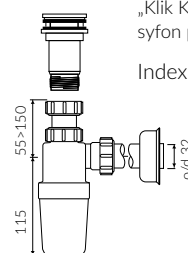

EMMA 600

- Zalecany sposób montażu / Recommended mounting method:
- Meblowa / Vanity
- Dostosowana do typu baterii / Suitable with kind of faucets:
- Ściennea / Wall mounted
- Nablutowa / Countertop
- Z otworem lub bez otworu na baterię / With or without tap hole
* Za dopłatą: dodatkowy otwór na baterię
* Additional fees apply: Additional tap hole
- Z przelewem / With overflow
- Z płytką / With waste cover
- Z możliwością zamknięcia odpływu wody przy zastosowaniu zestawu ZCCN
Use ZCCN syphon to stop water draining
- Materiał i kolorystyka / Material and colour
DUROCOAT® MATERIAL Połysk / Gloss :
- Biały / White
GELCOAT® MATERIAL Połysk / Gloss :
- Czarny / Black
- Inne kolory z palety Ral podlegają indywidualnej wycenie /
Other RAL range colours are calculated on separate request
GELCOAT® MAT MATERIAL Mat / Matt :
- Biały / White
- Waga / Weight : 12,5 kg

UMYWALKA MEBLOWA VANITY WASHBASIN

Index: **639 060 02x xx x**

DŁUGOŚĆ LENGTH	SZEROKOŚĆ WIDTH	WYSOKOŚĆ HEIGHT
600	450	178

Wymiary podane z tolerancją /
Dimensions specified with tolerance:

do 700 mm (+2 -0)
od 701 do 1200 mm (+3 -0)

PRODUKT KOMPATYBILNY Z / PRODUCT COMPATIBLE WITH:

* za dopłatą / additional fees apply

pół-syfon PCV z sitkiem
semi-trap with strainer-PVC

Index: ZPS*

* za dopłatą / additional fees apply

pół-syfon z sitkiem - chromowy
semi-trap with strainer - chrome

Index: ZCS*

* za dopłatą / additional fees apply

pół-syfon ze spustem chowanym
„Klik Klak” - chrom
syfon pop down waste - chrome

Index: ZCCN*