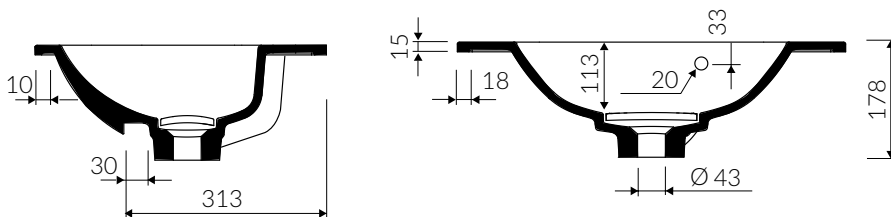

EMMA 600

- Zalecany sposób montażu / Recommended mounting method:
- Meblowa / Vanity
- Dostosowana do typu baterii / Suitable with kind of faucets:
- Ściennea / Wall mounted
- Nablutowa / Countertop
- Z otworem lub bez otworu na baterię / With or without tap hole
* Za dopłatą: dodatkowy otwór na baterię
* Additional fees apply: Additional tap hole
- Z przelewem / With overflow
- Z płytką / With waste cover
- Z możliwością zamknięcia odpływu wody przy zastosowaniu zestawu ZCCN
Use ZCCN syphon to stop water draining
- Materiał i kolorystyka / Material and colour
DUROCOAT® MATERIAL Połysk / Gloss :
- Biały / White
GELCOAT® MATERIAL Połysk / Gloss :
- Czarny / Black
- Inne kolory z palety Ral podlegają indywidualnej wycenie /
Other RAL range colours are calculated on separate request
GELCOAT® MAT MATERIAL Mat / Matt :
- Biały / White
- Waga / Weight : 12,5 kg

UMYWALKA MEBLOWA VANITY WASHBASIN

Index: **639 060 02x xx x**

DŁUGOŚĆ LENGTH	SZEROKOŚĆ WIDTH	WYSOKOŚĆ HEIGHT
600	450	178

Wymiary podane z tolerancją /
Dimensions specified with tolerance:

do 700 mm (+2 -0)
od 701 do 1200 mm (+3 -0)

PRODUKT KOMPATYBILNY Z / PRODUCT COMPATIBLE WITH:

* za dopłatą / additional fees apply

pół-syfon PCV z sitkiem
semi-trap with strainer-PVC

Index: ZPS*

* za dopłatą / additional fees apply

pół-syfon z sitkiem - chromowy
semi-trap with strainer - chrome

Index: ZCS*

* za dopłatą / additional fees apply

pół-syfon ze spustem chowanym
„Klik Klak” - chrom
syfon pop down waste - chrome

Index: ZCCN*