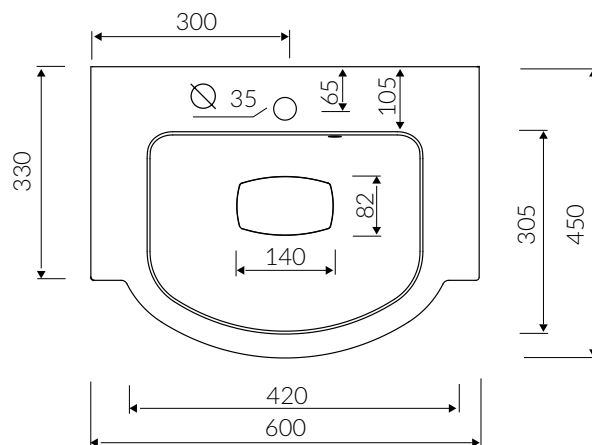

EMMA 600

- Zalecany sposób montażu / Recommended mounting method:
- Meblowa / Vanity
- Dostosowana do typu baterii / Suitable with kind of faucets:
- Ściennea / Wall mounted
- Nablutowa / Countertop
- Z otworem lub bez otworu na baterię / With or without tap hole
* Za dopłatą: dodatkowy otwór na baterię
* Additional fees apply: Additional tap hole
- Z przelewem / With overflow
- Z płytką / With waste cover
- Z możliwością zamknięcia odpływu wody przy zastosowaniu zestawu ZCCN
Use ZCCN syphon to stop water draining
- Materiał i kolorystyka / Material and colour
DUROCOAT® MATERIAL Połysk / Gloss :
- Biały / White
GELCOAT® MATERIAL Połysk / Gloss :
- Czarny / Black
- Inne kolory z palety Ral podlegają indywidualnej wycenie /
Other RAL range colours are calculated on separate request
GELCOAT® MAT MATERIAL Mat / Matt :
- Biały / White
- Waga / Weight : 12,5 kg

UMYWALKA MEBLOWA VANITY WASHBASIN

Index: **639 060 02x xx x**

DŁUGOŚĆ LENGTH	SZEROKOŚĆ WIDTH	WYSOKOŚĆ HEIGHT
600	450	178

Wymiary podane z tolerancją /
Dimensions specified with tolerance:

do 700 mm (+2 -0)
od 701 do 1200 mm (+3 -0)