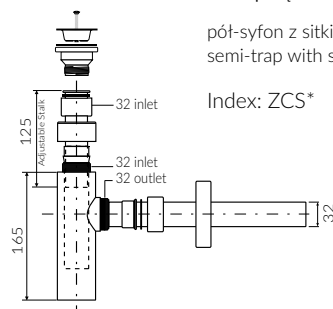

EMMA 600

- Zalecany sposób montażu / Recommended mounting method:
- Meblowa / Vanity
- Dostosowana do typu baterii / Suitable with kind of faucets:
- Ściennea / Wall mounted
- Nablutowa / Countertop
- Z otworem lub bez otworu na baterię / With or without tap hole
* Za dopłatą: dodatkowy otwór na baterię
* Additional fees apply: Additional tap hole
- Z przelewem / With overflow
- Z płytką / With waste cover
- Z możliwością zamknięcia odpływu wody przy zastosowaniu zestawu ZCCN
Use ZCCN syphon to stop water draining
- Materiał i kolorystyka / Material and colour
DUROCOAT® MATERIAL Połysk / Gloss :
- Biały / White
GELCOAT® MATERIAL Połysk / Gloss :
- Czarny / Black
- Inne kolory z palety Ral podlegają indywidualnej wycenie /
Other RAL range colours are calculated on separate request
GELCOAT® MAT MATERIAL Mat / Matt :
- Biały / White
- Waga / Weight : 12,5 kg

UMYWALKA MEBLOWA VANITY WASHBASIN

Index: **639 060 02x xx x**

DŁUGOŚĆ LENGTH	SZEROKOŚĆ WIDTH	WYSOKOŚĆ HEIGHT
600	450	178

Wymiary podane z tolerancją /
Dimensions specified with tolerance:

do 700 mm (+2 -0)
od 701 do 1200 mm (+3 -0)

PRODUKT KOMPATYBILNY Z / PRODUCT COMPATIBLE WITH:

* za dopłatą / additional fees apply

pół-syfon PCV z sitkiem
semi-trap with strainer-PVC

Index: ZPS*

* za dopłatą / additional fees apply

pół-syfon z sitkiem - chromowy
semi-trap with strainer - chrome

Index: ZCS*

* za dopłatą / additional fees apply

pół-syfon ze spustem chowanym
„Klik Klak” - chrom
syfon pop down waste - chrome

Index: ZCCN*