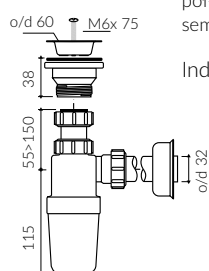

EMMA 600

- Zalecany sposób montażu / Recommended mounting method:
- Meblowa / Vanity
- Dostosowana do typu baterii / Suitable with kind of faucets:
- Ściennea / Wall mounted
- Nablutowa / Countertop
- Z otworem lub bez otworu na baterię / With or without tap hole
* Za dopłatą: dodatkowy otwór na baterię
* Additional fees apply: Additional tap hole
- Z przelewem / With overflow
- Z płytką / With waste cover
- Z możliwością zamknięcia odpływu wody przy zastosowaniu zestawu ZCCN
Use ZCCN syphon to stop water draining
- Materiał i kolorystyka / Material and colour
DUROCOAT® MATERIAL Połysk / Gloss :
- Biały / White
GELCOAT® MATERIAL Połysk / Gloss :
- Czarny / Black
- Inne kolory z palety Ral podlegają indywidualnej wycenie /
Other RAL range colours are calculated on separate request
GELCOAT® MAT MATERIAL Mat / Matt :
- Biały / White
- Waga / Weight : 12,5 kg

UMYWALKA MEBLOWA VANITY WASHBASIN

Index: **639 060 02x xx x**

DŁUGOŚĆ LENGTH	SZEROKOŚĆ WIDTH	WYSOKOŚĆ HEIGHT
600	450	178

Wymiary podane z tolerancją /
Dimensions specified with tolerance:

do 700 mm (+2 -0)
od 701 do 1200 mm (+3 -0)

PRODUKT KOMPATYBILNY Z / PRODUCT COMPATIBLE WITH:

* za dopłatą / additional fees apply

pół-syfon PCV z sitkiem
semi-trap with strainer-PVC

Index: ZPS*

* za dopłatą / additional fees apply

pół-syfon z sitkiem - chromowy
semi-trap with strainer - chrome