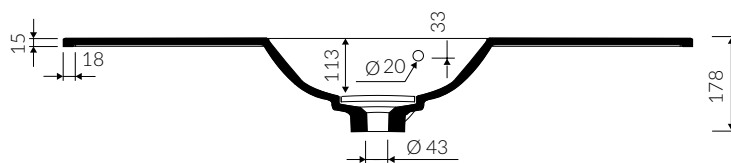

GELCOAT® MAT MATERIAL Mat / Matt :

- Biały / White

- Waga / Weight : 17,5 kg

UMYWALKA MEBLOWA
VANITY WASHBASIN

Index: **639 120 02x xx x**

DŁUGOŚĆ LENGTH	SZEROKOŚĆ WIDTH	WYSOKOŚĆ HEIGHT
1200	450	178

Wymiary podane z tolerancją / Dimensions specified with tolerance:
do 700 mm (+2 -0) od 701 do 1200 mm (+3 -0)