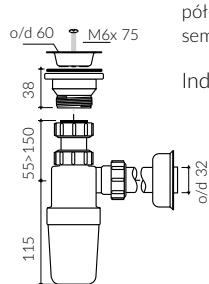

Wymiary podane z tolerancją / Dimensions specified with tolerance:
do 700 mm (+2 -0) od 701 do 1200 mm (+3 -0)

PRODUKT KOMPATYBILNY Z / PRODUCT COMPATIBLE WITH:

* za dopłatą / additional fees apply

pół-syfon PCV z sitkiem
semi-trap with strainer-PVC

Index: ZPS*