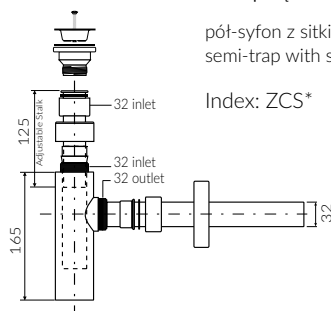

GELCOAT® MAT MATERIAL Mat / Matt :

- Biały / White

- Waga / Weight : 17,5 kg

UMYWALKA MEBLOWA
VANITY WASHBASIN

Index: **639 120 02x xx x**

DŁUGOŚĆ LENGTH	SZEROKOŚĆ WIDTH	WYSOKOŚĆ HEIGHT
1200	450	178

Wymiary podane z tolerancją / Dimensions specified with tolerance:
do 700 mm (+2 -0) od 701 do 1200 mm (+3 -0)

PRODUKT KOMPATYBILNY Z / PRODUCT COMPATIBLE WITH:

* za dopłatą / additional fees apply

pół-syfon PCV z sitkiem
semi-trap with strainer-PVC

Index: ZPS*

* za dopłatą / additional fees apply

pół-syfon z sitkiem - chromowy
semi-trap with strainer - chrome

Index: ZCS*

* za dopłatą / additional fees apply

pół-syfon ze spustem chowanym
„Klik Klak” - chrom
syfon pop down waste - chrome

Index: ZCCN*