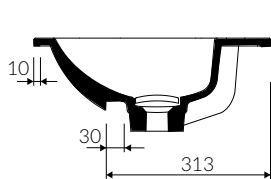

GELCOAT® MAT MATERIAL Mat / Matt :

- Biały / White

- Waga / Weight : 17,5 kg

UMYWALKA MEBLOWA
VANITY WASHBASIN

Index: **639 120 02x xx x**

DŁUGOŚĆ LENGTH	SZEROKOŚĆ WIDTH	WYSOKOŚĆ HEIGHT
1200	450	178

Wymiary podane z tolerancją / Dimensions specified with tolerance:
do 700 mm (+2 -0) od 701 do 1200 mm (+3 -0)