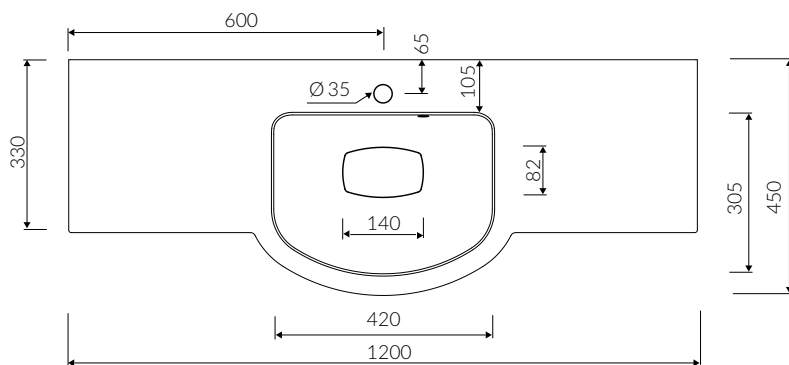

GELCOAT® MAT MATERIAL Mat / Matt :

- Biały / White

- Waga / Weight : 17,5 kg

UMYWALKA MEBLOWA
VANITY WASHBASIN

Index: **639 120 02x xx x**

DŁUGOŚĆ LENGTH	SZEROKOŚĆ WIDTH	WYSOKOŚĆ HEIGHT
1200	450	178

Wymiary podane z tolerancją / Dimensions specified with tolerance:
do 700 mm (+2 -0) od 701 do 1200 mm (+3 -0)