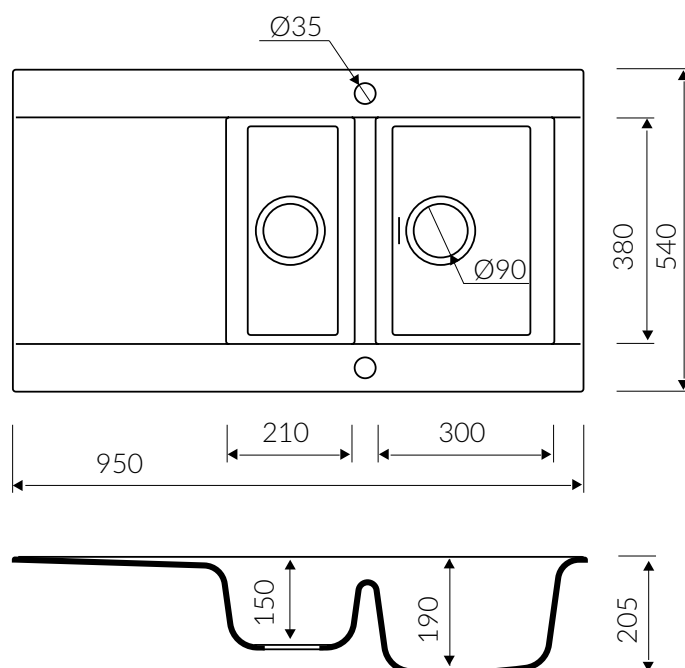

VOGA I

950 1.5KO

 minimalny rozmiar szafki
minimal cabinet size

 zlewozmywak odwracalny
reversible sink

 zlewozmywak wpuszczany w blat
inset sink

 z zaczepami
with hooks

 wycięcie według wykrojnika (wykrojnik w kartonie)
cutting with sawing template (template in the box)

 dostępny w 12 kolorach
available in 12 colours

 materiał **MAGRANIT® MATERIAL**

 waga / weight : 15.2 kg

1.5 KOMORY Z OCIEKACZEM 1.5 BOWL SINK WITH DRAINING BOARD

Index: **110 513 0XX**

XX - oznacza kolor zlewozmywaka
stands of sink colour

DŁUGOŚĆ LENGTH	SZEROKOŚĆ WIDTH	WYSOKOŚĆ HEIGHT
950	540	205

Wymiary zlewozmywaka mogą się różnić o 0,3%.
Dimensions of the kitchen sink may differ by 0.3 %.