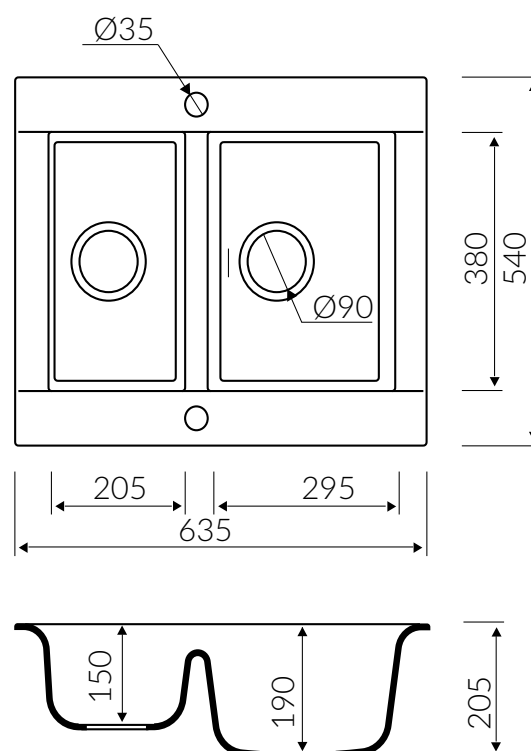

VOGA I

635 1.5K

 minimalny rozmiar szafki
minimal cabinet size

 zlewozmywak odwracalny
reversible sink

 zlewozmywak wpuszczany w blat
inset sink

 z zaczepami
with hooks

 wycięcie według wykrojnika (wykrojnik w kartonie)
cutting with sawing template (template in the box)

 dostępny w 12 kolorach
available in 12 colours

 materiał **MAGRANIT® MATERIAL**

 waga / weight : 12 kg

1.5 KOMORY
1.5 BOWL SINK

Index: **110 503 0XX**

XX - oznacza kolor zlewozmywaka
stands of sink colour

DŁUGOŚĆ LENGTH	SZEROKOŚĆ WIDTH	WYSOKOŚĆ HEIGHT
635	540	205

Wymiary zlewozmywaka mogą się różnić o 0,3%.
Dimensions of the kitchen sink may differ by 0.3 %.

do pobrania / downloads
www.marmorin.pl

.3ds

.dwg