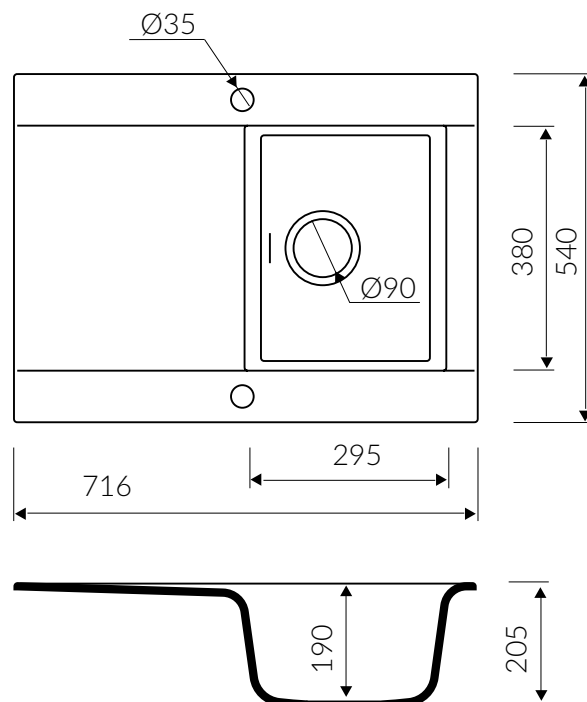

VOGA I

716 1KO

 minimalny rozmiar szafki
minimal cabinet size

 zlewozmywak odwracalny
reversible sink

 zlewozmywak wpuszczany w blat
inset sink

 z zaczepami
with hooks

 wycięcie według wykrojnika (wykrojnik w kartonie)
cutting with sawing template (template in the box)

 dostępny w 12 kolorach
available in 12 colours

 materiał **MAGRANIT® MATERIAL**

 waga / weight : 12 kg

1 KOMORA Z OCIEKACZEM
1 BOWL SINK WITH DRAINING BOARD

Index: **110 113 0XX**

XX - oznacza kolor zlewozmywaka
stands of sink colour

DŁUGOŚĆ LENGTH	SZEROKOŚĆ WIDTH	WYSOKOŚĆ HEIGHT
716	540	205

Wymiary zlewozmywaka mogą się różnić o 0,3%.
Dimensions of the kitchen sink may differ by 0.3 %.