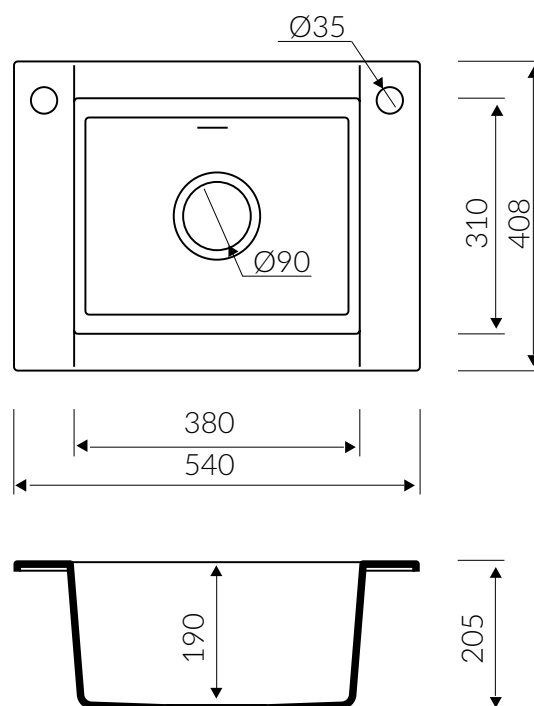

VOGA I

540 1K

 minimalny rozmiar szafki
minimal cabinet size

 zlewozmywak wpuszczany w blat
inset sink

 z zaczepami
with hooks

 wycięcie według wykrojnika (wykrojnik w kartonie)
cutting with sawing template (template in the box)

 dostępny w 12 kolorach
available in 12 colours

 materiał **MAGRANIT® MATERIAL**

 waga / weight : 8.2 kg

1 KOMORA
1 BOWL SINK

Index: **110 103 0XX**

XX - oznacza kolor zlewozmywaka
stands of sink colour

DŁUGOŚĆ LENGTH	SZEROKOŚĆ WIDTH	WYSOKOŚĆ HEIGHT
540	408	205

Wymiary zlewozmywaka mogą się różnić o 0,3%.
Dimensions of the kitchen sink may differ by 0.3 %.

do pobrania / downloads
www.marmorin.pl

.3ds

.dwg

.dxf