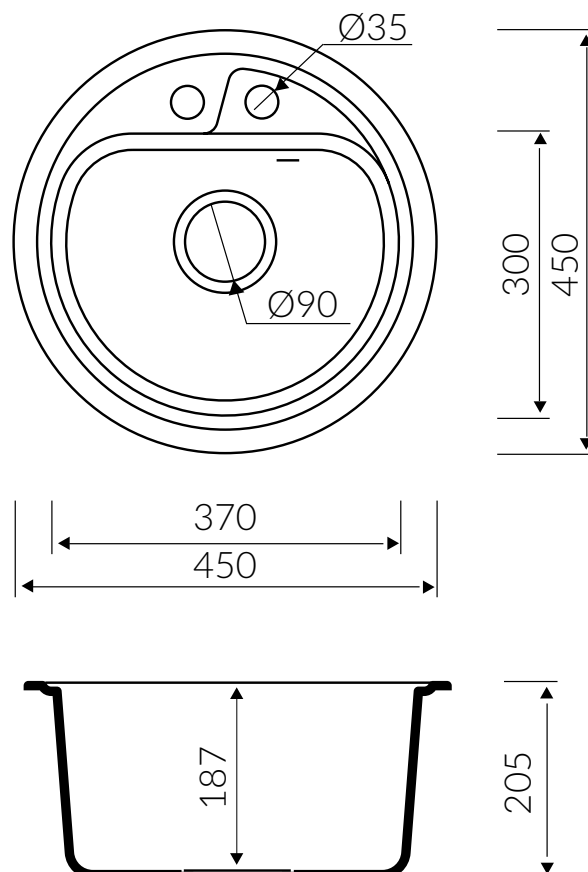

VASK 450 1K

 45 minimalny rozmiar szafki
minimal cabinet size

 zlewozmywak wpuszczany w blat
inset sink

 z zaczepami
with hooks

 wycięcie według wykrojnika (wykrojnik w kartonie)
cutting with sawing template (template in the box)

 dostępny w 12 kolorach
available in 12 colours

 materiał **MAGRANIT® MATERIAL**
material

 waga / weight : 6.4 kg

1 KOMORA
1 BOWL SINK

Index: **260 803 0XX**

XX - oznacza kolor zlewozmywaka
stands of sink colour

DŁUGOŚĆ LENGTH	SZEROKOŚĆ WIDTH	WYSOKOŚĆ HEIGHT
450	450	205

Wymiary zlewozmywaka mogą się różnić o 0,3%.
Dimensions of the kitchen sink may differ by 0.3 %.