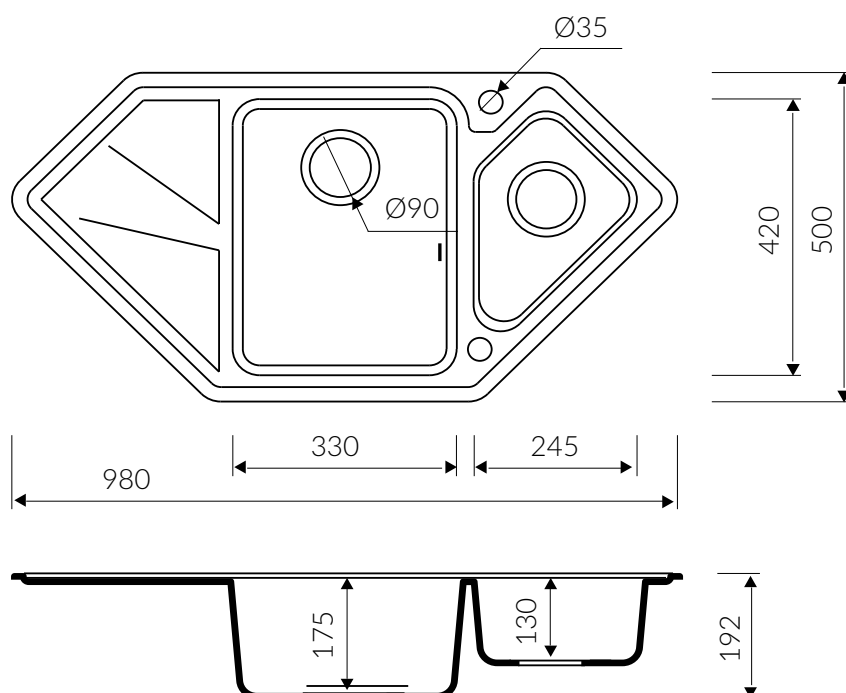

## 980 1,5KOT

 minimalny rozmiar szafki  
minimal cabinet size

 zlewozmywak do szafki narożnej  
sink for corner cabinet

 zlewozmywak wpuszczany w blat  
inset sink

 z zaczepami  
with hooks

 wycięcie według wykrojnika (wykrojnik w kartonie)  
cutting with sawing template (template in the box)

### 1.5 KOMORY Z OCIEKACZEM - TRAPEZ 1.5 BOWL SINK WITH DRAINING BOARD - TRAPEZOID

Index: **220 613 OXX**

XX - oznacza kolor zlewozmywaka  
stands of sink colour

DŁUGOŚĆ LENGTH	SZEROKOŚĆ WIDTH	WYSOKOŚĆ HEIGHT
980	500	192

Wymiary zlewozmywaka mogą się różnić o 0,3%.  
Dimensions of the kitchen sink may differ by 0.3 %.