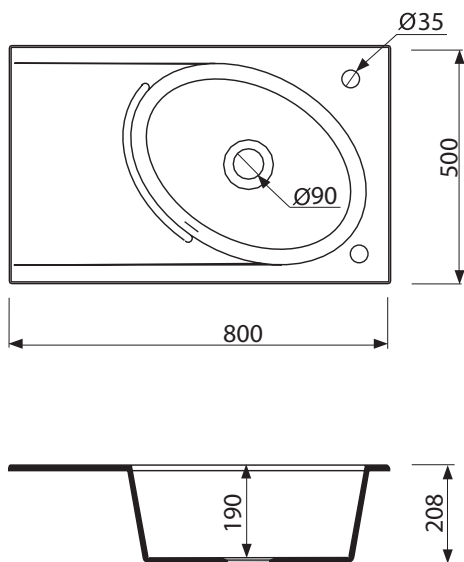

## TONO

1 komora z ociekaczem

1 bowl sink with draining board  
Spüle mit einem Becken und Abtropffläche  
1 vasca con sgocciolatoio

Index: 430 113 0xx

xx - oznacza kolor  
xx stands of sink colour  
xx gibt die Farbe an  
xx indica il colore del materiale

Materiał: magranit® material

Material  
Material  
Materiale

Zlewozmywak nabladowy

Countertop sink  
Aufsatzspüle  
Lavabo da appoggio

Waga: 13,4 kg

Weight  
Gewicht  
Peso

Wyposażenie standardowe:

Standard equipment  
Standardausstattung  
Dotazione standard