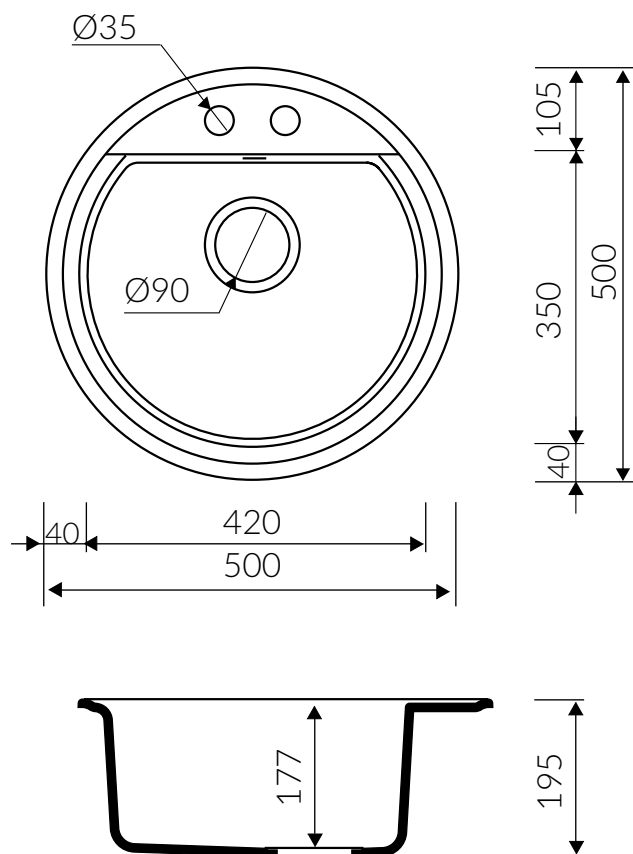

TANAT

500 1K

 50 minimalny rozmiar szafki
minimal cabinet size

 zlewozmywak wpuszczany w blat
inset sink

 z zaczepami
with hooks

 wycięcie według wykrojnika (wykrojnik w kartonie)
cutting with sawing template (template in the box)

 dostępny w 12 kolorach
available in 12 colours

 materiał **MAGRANIT® MATERIAL**
material

 waga / weight : 7.5 kg

1 KOMORA
1 BOWL SINK

Index: **270 803 0XX**

XX - oznacza kolor zlewozmywaka
stands of sink colour

DŁUGOŚĆ LENGTH	SZEROKOŚĆ WIDTH	WYSOKOŚĆ HEIGHT
500	500	195

Wymiary zlewozmywaka mogą się różnić o 0,3%.
Dimensions of the kitchen sink may differ by 0.3 %.