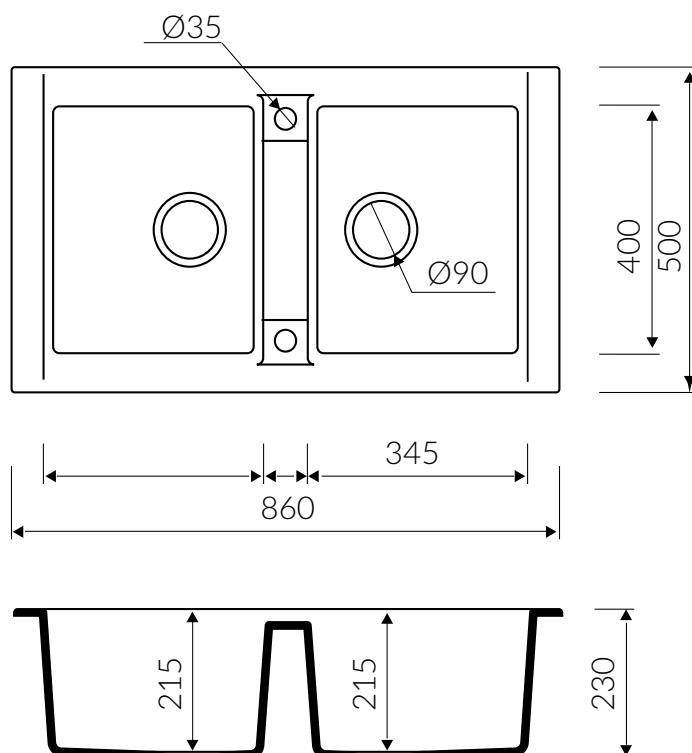

PROFIR

860 2K

minimalny rozmiar szafki
minimal cabinet size

2 KOMORY
2 BOWL SINK

zlewozmywak wpuszczany w blat
inset sink

Index: **160 203 0XX**

z zaczepami
with hooks

XX - oznacza kolor zlewozmywaka
stands of sink colour

wycięcie według wykrojnika (wykrojnik w kartonie)
cutting with sawing template (template in the box)

DŁUGOŚĆ
LENGTH
860

SZEROKOŚĆ
WIDTH
500

WYSOKOŚĆ
HEIGHT
230

w komplecie zestaw syfonowy automatyczny
provided with automatic siphone

możliwość podłączenia do zmywarki
possibility of dishwasher connection

możliwość montażu młynka
possibility of installing a waste disposer

dostępny w 12 kolorach
available in 12 colours

materiał **MAGRANIT® MATERIAL**

waga / weight : 16,6 kg

Wymiary zlewozmywaka mogą się różnić o 0,3%.
Dimensions of the kitchen sink may differ by 0.3 %.

do pobrania / downloads
www.marmorin.pl

.3ds

.dwg

.dxf