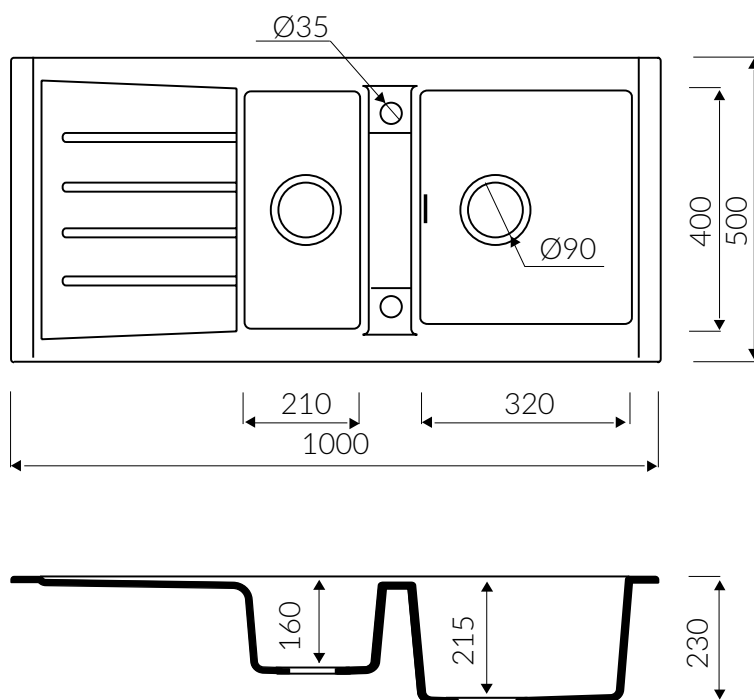

dostępny w 12 kolorach
available in 12 colours

materiał **MAGRANIT® MATERIAL**

waga / weight : 16,6 kg

1,5 KOMORY Z OCIEKACZEM
1,5 BOWL SINK WITH DRAINING BOARD

Index: **160 513 0XX**

XX - oznacza kolor zlewozmywaka
stands of sink colour

DŁUGOŚĆ LENGTH	SZEROKOŚĆ WIDTH	WYSOKOŚĆ HEIGHT
1000	500	230

Wymiary zlewozmywaka mogą się różnić o 0,3%.
Dimensions of the kitchen sink may differ by 0.3 %.